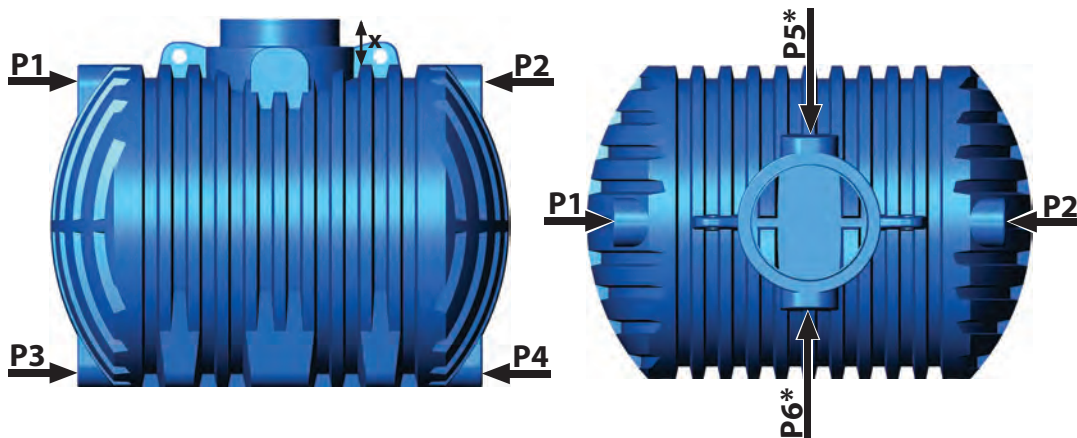

## HK AStay tartályok csatlakozási lehetőségei

Az  $x$  magasság a tartály típusától függ: L  $x$  = 200 mm, XL  $x$  = 240 mm, XXL  $x$  = 300 mm. Minden tartályon előkészített csatlakozási lehetőség található P4-en; L típus: 1", XL és XXL típus: 6/4".

A HK AStay 16.000 XXL -től a tartályok 2 ellenőrző nyílással (lebúvó) és 2 db fedlappal rendelkeznek.

Height  $x$  depends on tank type: type L  $x$  =200mm, type XL  $x$ =240mm, type XXL  $x$ =300mm All tanks are equipped with connection on P4. Type L with 1", XL and XXL with 6/4".

Tanks from 16.000 do 50.000 l. have 2 inspection openings.

\* A P5 és P6 csatlakozók csak XL és XXL típusban érhetők el.  
Connections P5 and P6 are available only in type XL and XXL.

Az ábrán HK AStay 5000 XL látható.  
In the picture - tank 5000 XL.

TYPE	TÉRFOGAT
L	2.000
L	2.500
L	3.000
XL	3.500
XL	5.000
XL	6.000
XL	7.000
XL	10.000
XXL	8.000
XXL	10.000
XXL	12.000
XXL	16.000
XXL	18.000
XXL	20.000
XXL	30.000
XXL	40.000
XXL	50.000