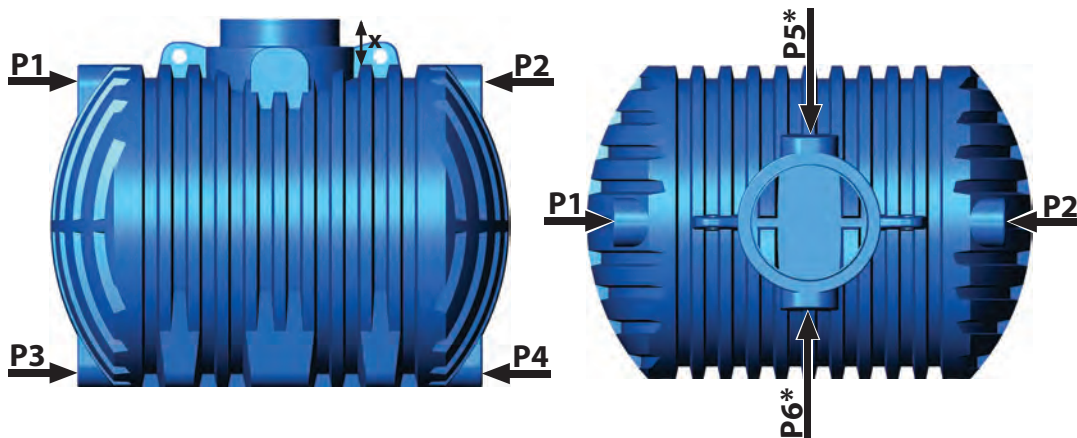

HK AStay tartályok csatlakozási lehetőségei

Az **x** magasság a tartály típusától függ: L **x** = 200 mm, XL **x** = 240 mm, XXL **x** = 300 mm. Minden tartályon előkészített csatlakozási lehetőség található P4-en; L típus: 1", XL és XXL típus: 6/4".

A HK AStay 16.000 XXL -től a tartályok 2 ellenőrző nyílással (lebúvó) és 2 db fedlappal rendelkeznek.

Height **x** depends on tank type: type L **x** =200mm, type XL **x**=240mm, type XXL **x**=300mm All tanks are equipped with connection on P4. Type L with 1", XL and XXL with 6/4".

Tanks from 16.000 do 50.000 l. have 2 inspection openings.

* A P5 és P6 csatlakozók csak XL és XXL típusban érhetők el.
Connections P5 and P6 are available only in type XL and XXL.

Az ábrán HK AStay 5000 XL látható.
In the picture - tank 5000 XL.

TYPE	TÉRFOGAT
L	2.000
L	2.500
L	3.000
XL	3.500
XL	5.000
XL	6.000
XL	7.000
XL	10.000
XXL	8.000
XXL	10.000
XXL	12.000
XXL	16.000
XXL	18.000
XXL	20.000
XXL	30.000
XXL	40.000
XXL	50.000