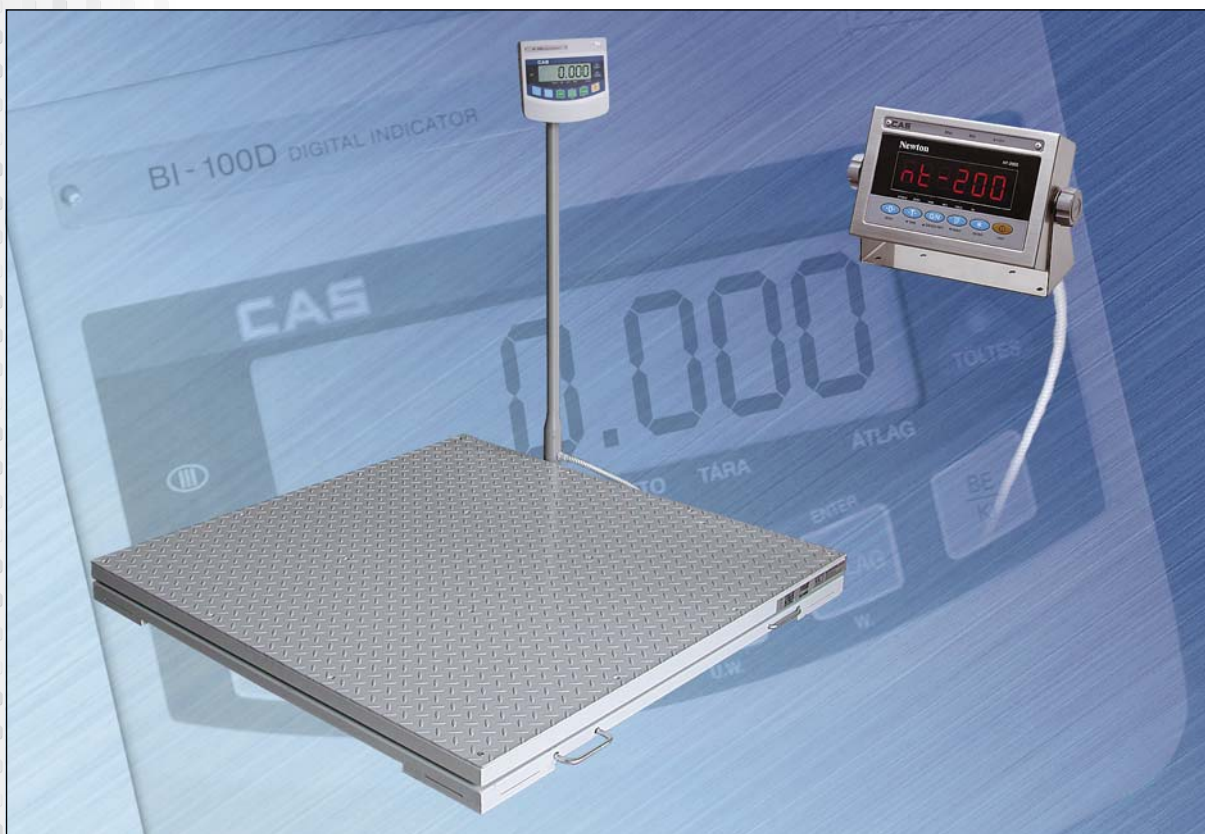

RAKTÁRI HITELES LAPMÉRLEG

A mérleget elsősorban nehéz, üzemi körülmények között történő mérlegeléshez ajánljuk. Alacsony szerkezeti magassága alkalmassá teszi raklapos, illetve kocsival mozgatott áruk mérésére. (Süllyeszthető, vagy feljáróval kiegészíthető.)

Jellemzők:

- Oszlopos vagy kábeles kijelző
- 230 V, 50 Hz, 10 VA
- Bruttó, nettó, tara üzemmód
- Üzemi hőmérséklet: -10°C ~ 40°C

Opciók:

- Tűzihorganyzott, saválló kivitel
- PC-kimenet, nyomtatós adatfeldolgozás
- Osztott méréshatár
- Eltérő platóméret (max.: 2000×2500)
- Elemes működtetés (DC 9 V)

Műszaki adatok:

Típus	Platóméret H×Sz (mm)	Magasság M (mm)	Méréshatár/ Osztásérték (kg)
MP-L-601/0	1000×1000	100	600/0.2
MP-L-601/1	1000×1300		
MP-L-601/2	1250×1250		
MP-L-152/0	1000×1000	120	1500/0.5
MP-L-152/1	1000×1300		
MP-L-152/2	1250×1250		
MP-L-152/3	1200×1500		
MP-L-152/4	1500×1500	3000/1	
MP-L-302/2	1250×1250		
MP-L-302/3	1200×1500		
MP-L-302/4	1500×1500		