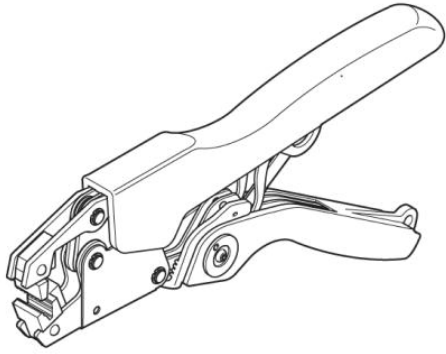

Rajzok

Termékrajz