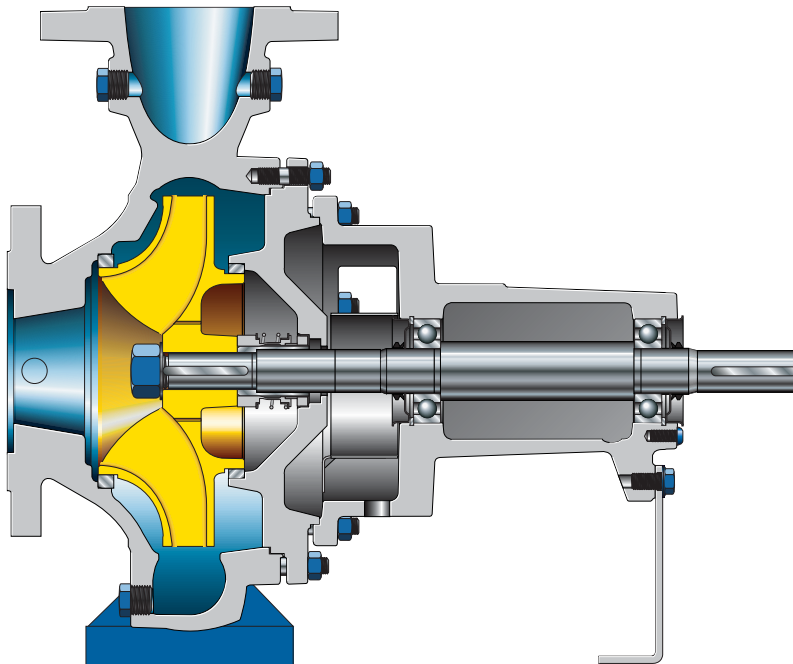

Etanorm – Szabványos vízszivattyú EN 733 és 2009/125/EK irányelv szerint

Etanorm PumpMeterrel, PumpDrive-val és IE2 motorral

Alkalmazási területek:

Tiszta, nem agresszív folyadékok, melyek nem károsítják a szivattyúbelsőt.

Bővebb információ:
www.ksb.hu/termekek

Etanorm SuPremE motorral, PumpMeterrel és PumpDrive-val

Etanorm PumpMeterrel és IE2 motorral

Etanorm – Szabványos vízszivattyú

EN 733 és 2009/125/EK irányelv szerint

- Alacsonyabb energiafelvétel**
Optimalizált hidraulika nagy hatásfokokkal, munkapontra esztergált járókerék alapkivitelben.
- Kimagasló hatékonyság**
Eleget tesz a vízszivattyúk energiahatékony üzemére vonatkozó európai követelményeknek. Minimális hatásfokmutató $MEI \geq 0,4$.
- Példamutató energiatakarékosság**
Fordulatszám-szabályozott üzem PumpDrive-val és alapkivitelben IE2 motorral.
A KSB SuPremE® motorral felszerelt szivattyúk eleget tesznek az (IEC/CD 60034-30 Ed. 2) IE4 hatékonysági osztály előírásainak.
- Üzembiztos**
Jó szívótulajdonságok, alacsony rezgésszint, a szivattyú futása nyugodt.
- Sokoldalú**
Széles anyagválaszték számtalan felhasználási területre alapkivitelben.
- Számtalan változat**
Új méretek kis térfogatáramokra.
- Szervizbarát**
Új termékek és alkatrészek rövid szállítási idővel. Egyszerűbb szét- és összeszerelés a megnövelt tömítéstérnek, valamint a házfedél és csapágytartó közötti letolócsavarnak.