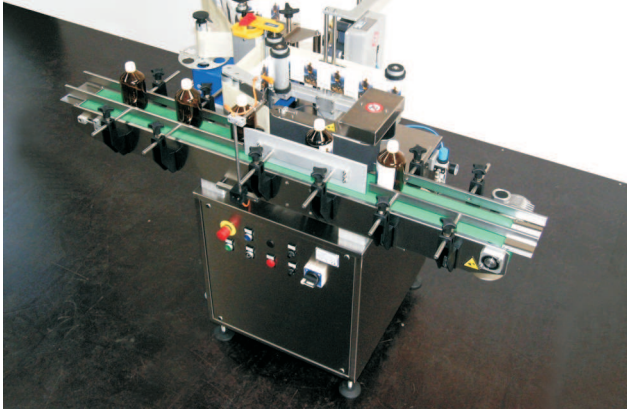

Címkézőfejek, címkézőrendszerek

ETIPACK címkézőfejeinkkel a legtöbb címkézési feladatot meg tudjuk oldani. A fejek több változatban és árkategóriában készülnek, így optimális megoldást tudunk ajánlani. Címkéző rendszereinkkel nagy pontosságot és teljesítményt lehet elérni. Egyedi építésű gépek rendelhetők különleges feladatokra.

ORIGINAL címkézőfej

Összetett programozási lehetőségek, max. 50 m/perc címkézési sebesség.
Sokféle címkézőadapterrel felszerelhető (vákuumos, sarok-homlok címkézők, stb.).
Ipari kivitel, rendszereken vagy önálló fejként használható. Nagysebességű csomagolórendszerekhez.

SUPER címkézőfej

Nagysebességű címkéző -max. 120 m/perc.
380 mm átmérőjű címketekercs.
Összetett programozási lehetőségek, sokféle címkézőadapterrel felszerelhető (vákuumos felrakók, sarok- és homlok címkézők, stb.).
Ipari kivitel, rendszereken vagy önálló fejként használható.

SYSTEM 1 TWIST címkézőrendszer

Hengeres flakonok címkézésére

SYSTEM 5 BASIC címkézőrendszer

Lapos flakonok oldalcímkézésére

SYSTEM 5 FULL címkézőrendszer

Lapos flakonok oldalcímkézésére.
Nagy sebességekhez, nagy pontosságokhoz.