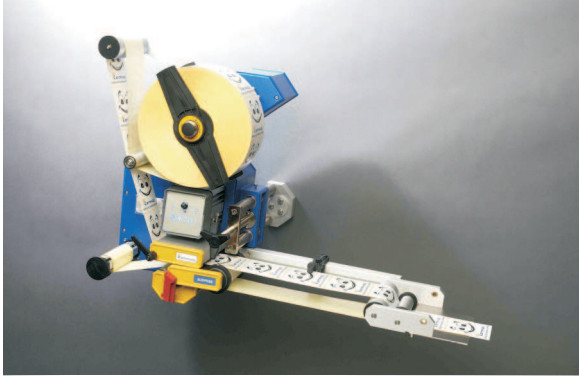

Címkézőfejek, címkézőrendszerek

ETIPACK címkézőfejeinkkel a legtöbb címkézési feladatot meg tudjuk oldani. A fejek több változatban és árkategóriában készülnek, így optimális megoldást tudunk ajánlani. Címkéző rendszereinkkel nagy pontosságot és teljesítményt lehet elérni. Egyedi építésű gépek rendelhetők különleges feladatokra.

CLEAR címkézőfej

Kompakt felépítés, max. 20 m/perc címkézési sebesség.
Ipari kivitel, kis vagy közepes sebességű csomagolórendszerekhez.

SURPRISE címkézőfej

Alapvető programozási lehetőségek, max. 30 m/perc címkézési sebesség.
Ipari kivitel, önálló fejként vagy rendszereken használható. Közepes sebességű csomagolórendszerekhez.

ORIGINAL címkézőfej

Összetett programozási lehetőségek, max. 50 m/perc címkézési sebesség.
Sokféle címkézőadapterrel felszerelhető (vákuumos, sarok-homlok címkézők, stb.).
Ipari kivitel, rendszereken vagy önálló fejként használható. Nagysebességű csomagolórendszerekhez.

SUPER címkézőfej

Nagysebességű címkéző -max. 120 m/perc.
380 mm átmérőjű címketekercs.
Összetett programozási lehetőségek, sokféle címkézőadapterrel felszerelhető (vákuumos felrakók, sarok- és homlok címkézők, stb.).
Ipari kivitel, rendszereken vagy önálló fejként használható.