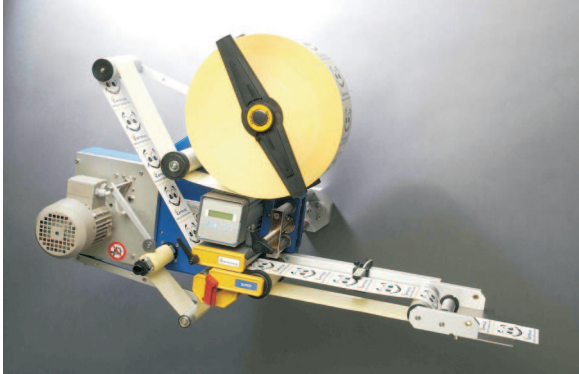

Címkézőfejek, címkézőrendszerek

ETIPACK címkézőfejeinkkel a legtöbb címkézési feladatot meg tudjuk oldani. A fejek több változatban és árkategóriában készülnek, így optimális megoldást tudunk ajánlani. Címkéző rendszereinkkel nagy pontosságot és teljesítményt lehet elérni. Egyedi építésű gépek rendelhetők különleges feladatokra.

CLEAR címkézőfej

Kompakt felépítés, max. 20 m/perc címkézési sebesség.
Ipari kivitel, kis vagy közepes sebességű csomagolórendszerekhez.

SURPRISE címkézőfej

Alapvető programozási lehetőségek, max. 30 m/perc címkézési sebesség.
Ipari kivitel, önálló fejként vagy rendszereken használható. Közepes sebességű csomagolórendszerekhez.

ORIGINAL címkézőfej

Összetett programozási lehetőségek, max. 50 m/perc címkézési sebesség.
Sokféle címkézőadapterrel felszerelhető (vákuumos, sarok-homlok címkézők, stb.).
Ipari kivitel, rendszereken vagy önálló fejként használható. Nagysebességű csomagolórendszerekhez.

SUPER címkézőfej

Nagysebességű címkéző -max. 120 m/perc.
380 mm átmérőjű címketekercs.
Összetett programozási lehetőségek, sokféle címkézőadapterrel felszerelhető (vákuumos felrakók, sarok- és homlok címkézők, stb.).
Ipari kivitel, rendszereken vagy önálló fejként használható.