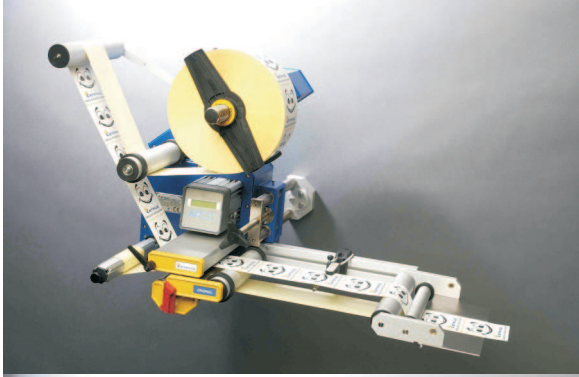

Címkézőfejek, címkézőrendszerek

ETIPACK címkézőfejeinkkel a legtöbb címkézési feladatot meg tudjuk oldani. A fejek több változatban és árkategóriában készülnek, így optimális megoldást tudunk ajánlani. Címkéző rendszereinkkel nagy pontosságot és teljesítményt lehet elérni. Egyedi építésű gépek rendelhetők különleges feladatokra.

CLEAR címkézőfej

Kompakt felépítés, max. 20 m/perc címkézési sebesség.
Ipari kivitel, kis vagy közepes sebességű csomagolórendszerekhez.

SURPRISE címkézőfej

Alapvető programozási lehetőségek, max. 30 m/perc címkézési sebesség.
Ipari kivitel, önálló fejként vagy rendszereken használható. Közepes sebességű csomagolórendszerekhez.

ORIGINAL címkézőfej

Összetett programozási lehetőségek, max. 50 m/perc címkézési sebesség.
Sokféle címkézőadapterrel felszerelhető (vákuumos, sarok-homlok címkézők, stb.).
Ipari kivitel, rendszereken vagy önálló fejként használható. Nagysebességű csomagolórendszerekhez.

SUPER címkézőfej

Nagysebességű címkéző -max. 120 m/perc.
380 mm átmérőjű címketekercs.
Összetett programozási lehetőségek, sokféle címkézőadapterrel felszerelhető (vákuumos felrakók, sarok- és homlok címkézők, stb.).
Ipari kivitel, rendszereken vagy önálló fejként használható.