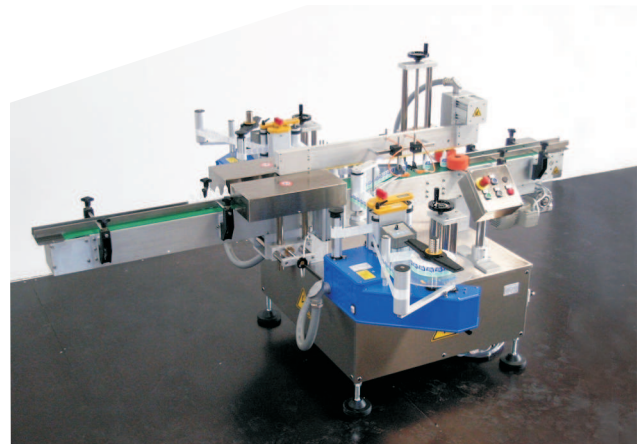

Címkézőfejek, címkézőrendszerek

ETIPACK címkézőfejeinkkel a legtöbb címkézési feladatot meg tudjuk oldani. A fejek több változatban és árkategóriában készülnek, így optimális megoldást tudunk ajánlani. Címkéző rendszereinkkel nagy pontosságot és teljesítményt lehet elérni. Egyedi építésű gépek rendelhetők különleges feladatokra.

CLEAR címkézőfej

Kompakt felépítés, max. 20 m/perc címkézési sebesség.
Ipari kivitel, kis vagy közepes sebességű csomagolórendszerekhez.

SURPRISE címkézőfej

Alapvető programozási lehetőségek, max. 30 m/perc címkézési sebesség.
Ipari kivitel, önálló fejként vagy rendszereken használható. Közepes sebességű csomagolórendszerekhez.

SUPER címkézőfej

Nagysebességű címkéző -max. 120 m/perc.
380 mm átmérőjű címketekercs.
Összetett programozási lehetőségek, sokféle címkézőadapterrel felszerelhető (vákuumos felrakók, sarok- és homlok címkézők, stb.).
Ipari kivitel, rendszereken vagy önálló fejként használható.

SYSTEM 1 TWIST címkézőrendszer

Hengeres flakonok címkézésére

SYSTEM 5 BASIC címkézőrendszer

Lapos flakonok oldalcímkézésére

SYSTEM 5 FULL címkézőrendszer

Lapos flakonok oldalcímkézésére.
Nagy sebességekhez, nagy pontosságokhoz.