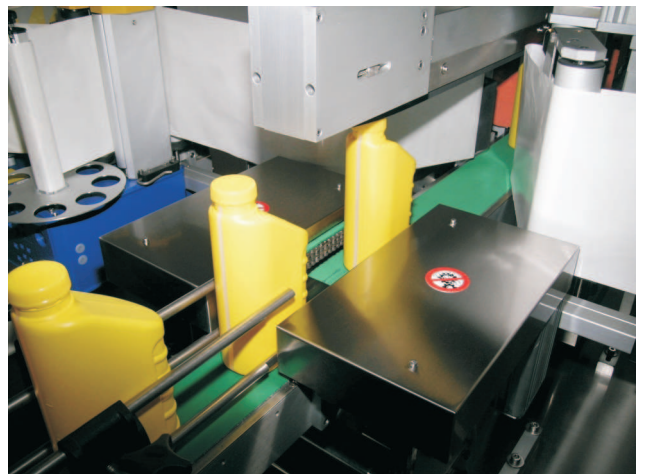

Címkézőfejek, címkézőrendszerek

ETIPACK címkézőfejeinkkel a legtöbb címkézési feladatot meg tudjuk oldani. A fejek több változatban és árkategóriában készülnek, így optimális megoldást tudunk ajánlani. Címkéző rendszereinkkel nagy pontosságot és teljesítményt lehet elérni. Egyedi építésű gépek rendelhetők különleges feladatokra.

SUPER címkézőfej

Nagysebességű címkéző -max. 120 m/perc.
380 mm átmérőjű címketekercs.
Összetett programozási lehetőségek, sokféle címkézőadapterrel felszerelhető (vákuumos felrakók, sarok- és homlok címkézők, stb.).
Ipari kivitel, rendszereken vagy önálló fejként használható.

SYSTEM 1 TWIST címkézőrendszer

Hengeres flakonok címkézésére

SYSTEM 5 BASIC címkézőrendszer

Lapos flakonok oldalcímkézésére

SYSTEM 5 FULL címkézőrendszer

Lapos flakonok oldalcímkézésére.
Nagy sebességekhez, nagy pontosságokhoz.

SYSTEM 5 címkézőrendszer flakonrendezője és leszorítója

SYSTEM 9 címkézőrendszer

Pl. Lapos gyógyszerdobozokhoz.

EGYEDI építésű címkézőrendszer

Táblás csokoládé címkézésére.