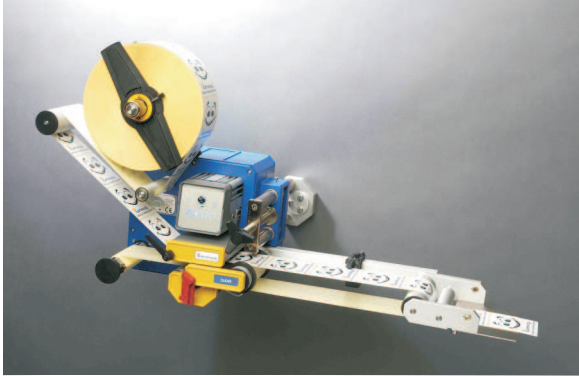

Címkézőfejek, címkézőrendszerek

ETIPACK címkézőfejeinkkel a legtöbb címkézési feladatot meg tudjuk oldani. A fejek több változatban és árkategóriában készülnek, így optimális megoldást tudunk ajánlani. Címkéző rendszereinkkel nagy pontosságot és teljesítményt lehet elérni. Egyedi építésű gépek rendelhetők különleges feladatokra.

CLEAR címkézőfej

Kompakt felépítés, max. 20 m/perc címkézési sebesség.
Ipari kivitel, kis vagy közepes sebességű csomagolórendszerekhez.

SURPRISE címkézőfej

Alapvető programozási lehetőségek, max. 30 m/perc címkézési sebesség.
Ipari kivitel, önálló fejként vagy rendszereken használható. Közepes sebességű csomagolórendszerekhez.

ORIGINAL címkézőfej

Összetett programozási lehetőségek, max. 50 m/perc címkézési sebesség.
Sokféle címkézőadapterrel felszerelhető (vákuumos, sarok-homlok címkézők, stb.).
Ipari kivitel, rendszereken vagy önálló fejként használható. Nagysebességű csomagolórendszerekhez.

SUPER címkézőfej

Nagysebességű címkéző -max. 120 m/perc.
380 mm átmérőjű címketekercs.
Összetett programozási lehetőségek, sokféle címkézőadapterrel felszerelhető (vákuumos felrakók, sarok- és homlok címkézők, stb.).
Ipari kivitel, rendszereken vagy önálló fejként használható.