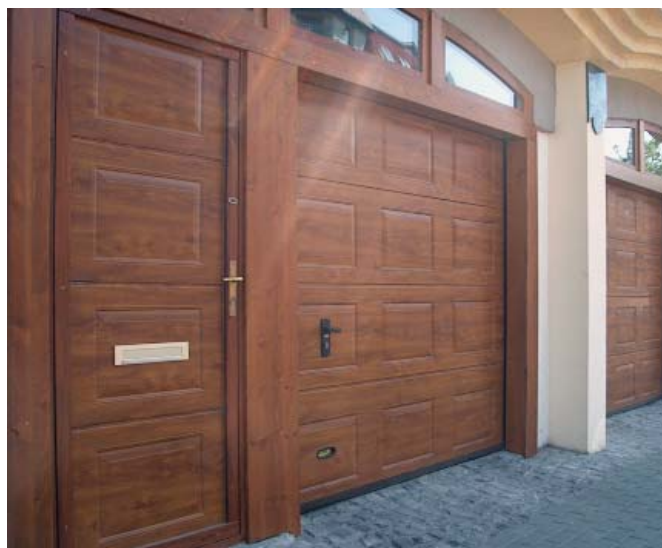

## Quadra

Külső oldalon kazettás, fehér vagy bármilyen RAL színűre festett; belső oldalon vízszintesen bordázott, szekcionált kapu. Kéthéjű acéllemez panelből, kívül-belül stukkó (narancshéjszerű) felülettel, 42 mm vastag PU hőszigeteléssel, ujjbecsípődés elleni védelemmel.

## Quadra Arbo

Külső oldalon kazettás, UV-álló, aranytölgy fóliával bevont; belső oldalon vízszintesen bordázott, fehér vagy bármilyen RAL színűre festett szekcionált kapu. Kéthéjű acéllemez panelből, kívül sima, belül stukkó (rúcskös) felülettel, 42 mm vastag PU hőszigeteléssel, ujjbecsípődés elleni védelemmel.

## Linea

Külső- és belső oldalon is vízszintesen bordázott, fehér vagy bármilyen RAL színűre festett szekcionált kapu. Kéthéjű acéllemez panelből, stukkó (rücskös) felülettel, 42 mm vastag PU hőszigeteléssel, ujjbecsípődés elleni védelemmel.