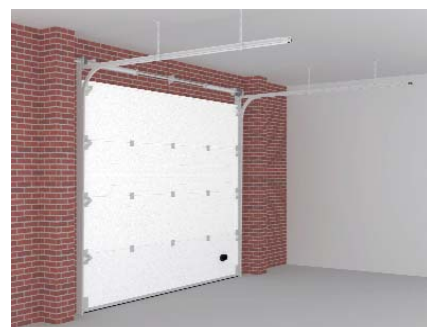

Vasalatok

Vasalat típusok	Kiváltó magasság (kézi)	Kiváltó magasság (beépített cilinder zárral)	Kiváltó magasság (motoros működtetés esetén)	Oldalsó helyigény (mindkét oldalon)	Helyigény hátrafelé*
G280 egysínes első torzió rugós	280	300	330	80	kapu-magasság + 330 mm
R200 duplasínes első torzió rugós	200	200	200	80	kapu-magasság + 420 mm
R70 duplasínes hátsó torzió rugós	70	120	100	80	kapu-magasság + 640 mm

* Az adatok tájékoztató jellegűek, és kézi működtetésű kapura vonatkozik. Motoros működtetés esetén a szükséges kiváltómagasságot az általunk forgalmazott motorokkal kalkuláltuk. A fenti adatok mm-ben értendők. *Komplett vasalatok panelek nélkül is rendelhetőek.*

G280 vasalat