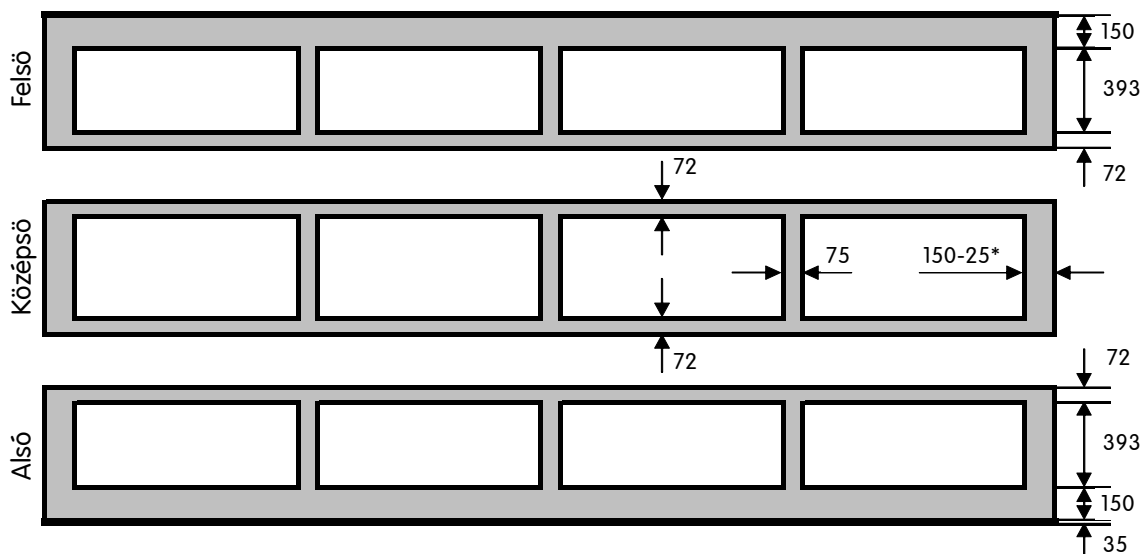

615mm magas szekciók

150-25* az oldalsó profil szélessége 150mm, de az oldalsó takarás és a részelzáró gumi miatt oldalanként 25mm nem látható

495mm magas szekciók

Ablaktípus:

alumíniumkeretes ablak
ujjbecsíp és ellen védett
42mm vastag

Keret színe:

alapkivitelben törtfehér (porfestve)

Felárért:

kívül RAL színre festve

Felárért:

kívül, vagy kívül-belül RAL színre festve

Kitölt elemek:

egyréteg 2,5mm vastag akril
kétréteg 2,5+25+2,5mm vastag akril

16mm vastag víztiszta üregkamrás polikarbonát

30mm vastag tömör MDF lap polistírol h szigeteléssel, kívül törtfehér szín

2,0mm vastag perforált alumíniumlemez (RV5-8 típus) átm. 5mm furattal, 8mm távolságra

Alsó gumi:

alapkivitelben 40mm magas, kétnyelves, kamrás, fekete szín EPDM gumi

Magasságok:

középs szekció standard 495mm, vagy 615mm magas

alsó és fels szekció standard 495mm, vagy 615mm magas

az alsó vagy fels szekció magassága változtatható (min. 400mm, max. 700mm)