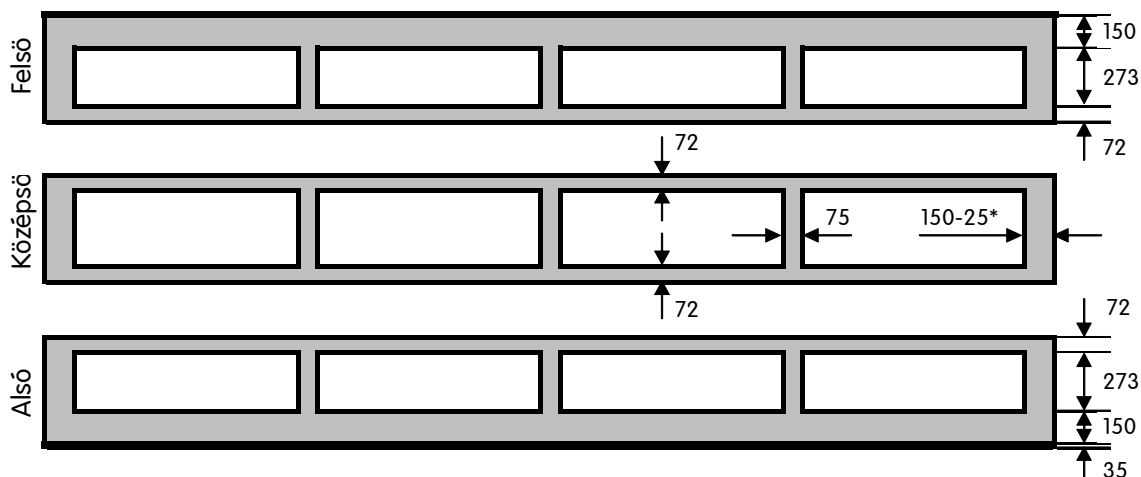

615mm magas szekciók

150-25* az oldalsó profil szélessége 150mm, de az oldalsó takarás és a részelzáró gumi miatt oldalanként 25mm nem látható

495mm magas szekciók

Ablaktípus:

alumíniumkeretes ablak
ujjbecsíp és ellen védett
42mm vastag

Keret színe:

alapkivitelben törtfehér (porfestve)

Felárért:

kívül RAL színre festve

Felárért:

kívül, vagy kívül-belül RAL színre festve

Kitölt elemek:

egyréteg 2,5mm vastag akril
kétréteg 2,5+25+2,5mm vastag akril

16mm vastag víztiszta üregkamrás polikarbonát

30mm vastag tömör MDF lap polistírol h szigeteléssel, kívül törtfehér szín

2,0mm vastag perforált alumíniumlemez (RV5-8 típus) átm. 5mm furattal, 8mm távolságra

Alsó gumi:

alapkivitelben 40mm magas, kétnyelves, kamrás, fekete szín EPDM gumi

Magasságok:

középs szekció standard 495mm, vagy 615mm magas

alsó és fels szekció standard 495mm, vagy 615mm magas

az alsó vagy fels szekció magassága változtatható (min. 400mm, max. 700mm)