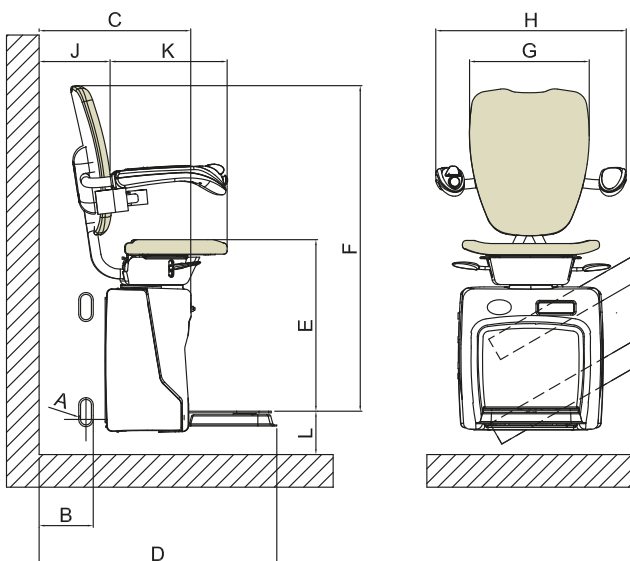

TECHNISCHE DATEN

STROMVERSORGUNG	230 VAC
GESCHWINDIGKEIT	0,15 M/S (MAX.)
NUTZUNGSDAUER	15 UMLÄUFE ALLE 24 STUNDEN - 10 KONTINUIERLICHE UMLÄUFE
MAXIMALE TRAGFÄHIGKEIT	130 KG

DOLCE VITA

A	ABMESSUNGEN DER FÜHRUNG BREITE/HÖHE	30 MM/50 MM
B	ABSTAND ZUR AUSSENSEITE DER TREPPE	130 MM
C	PLATZBEDARF BEI GESCHLOSSENER PLATTFORM	445 MM
D	PLATZBEDARF BEI GEÖFFNETER PLATTFORM	720 MM
E	ABSTAND ZWISCHEN PLATTFORM UND SITZ	530 MM
F	ABSTAND ZWISCHEN PLATTFORM UND OBERKANTE DER RÜCKENLEHNE	1.080 MM
G	BREITE DER RÜCKENLEHNE	380 MM
H	ABSTAND ZWISCHEN DEN ARMLEHNEN (AUSSEN)	600 MM
J	ABSTAND ZWISCHEN RÜCKENLEHNE UND WAND	195 MM
K	SITZTIEFE	365 MM
L	ABSTAND VON DER OBERKANTE DER PLATTFORM ZUM BODEN	90 MM

DIE ANGEgebenEN DATEN SIND RICHTWERTE. VIMEC BEHÄLT SICH DAS RECHT VOR, SIE OHNE VORHERIGE ANKÜNDIGUNG ZU ÄNDERN.