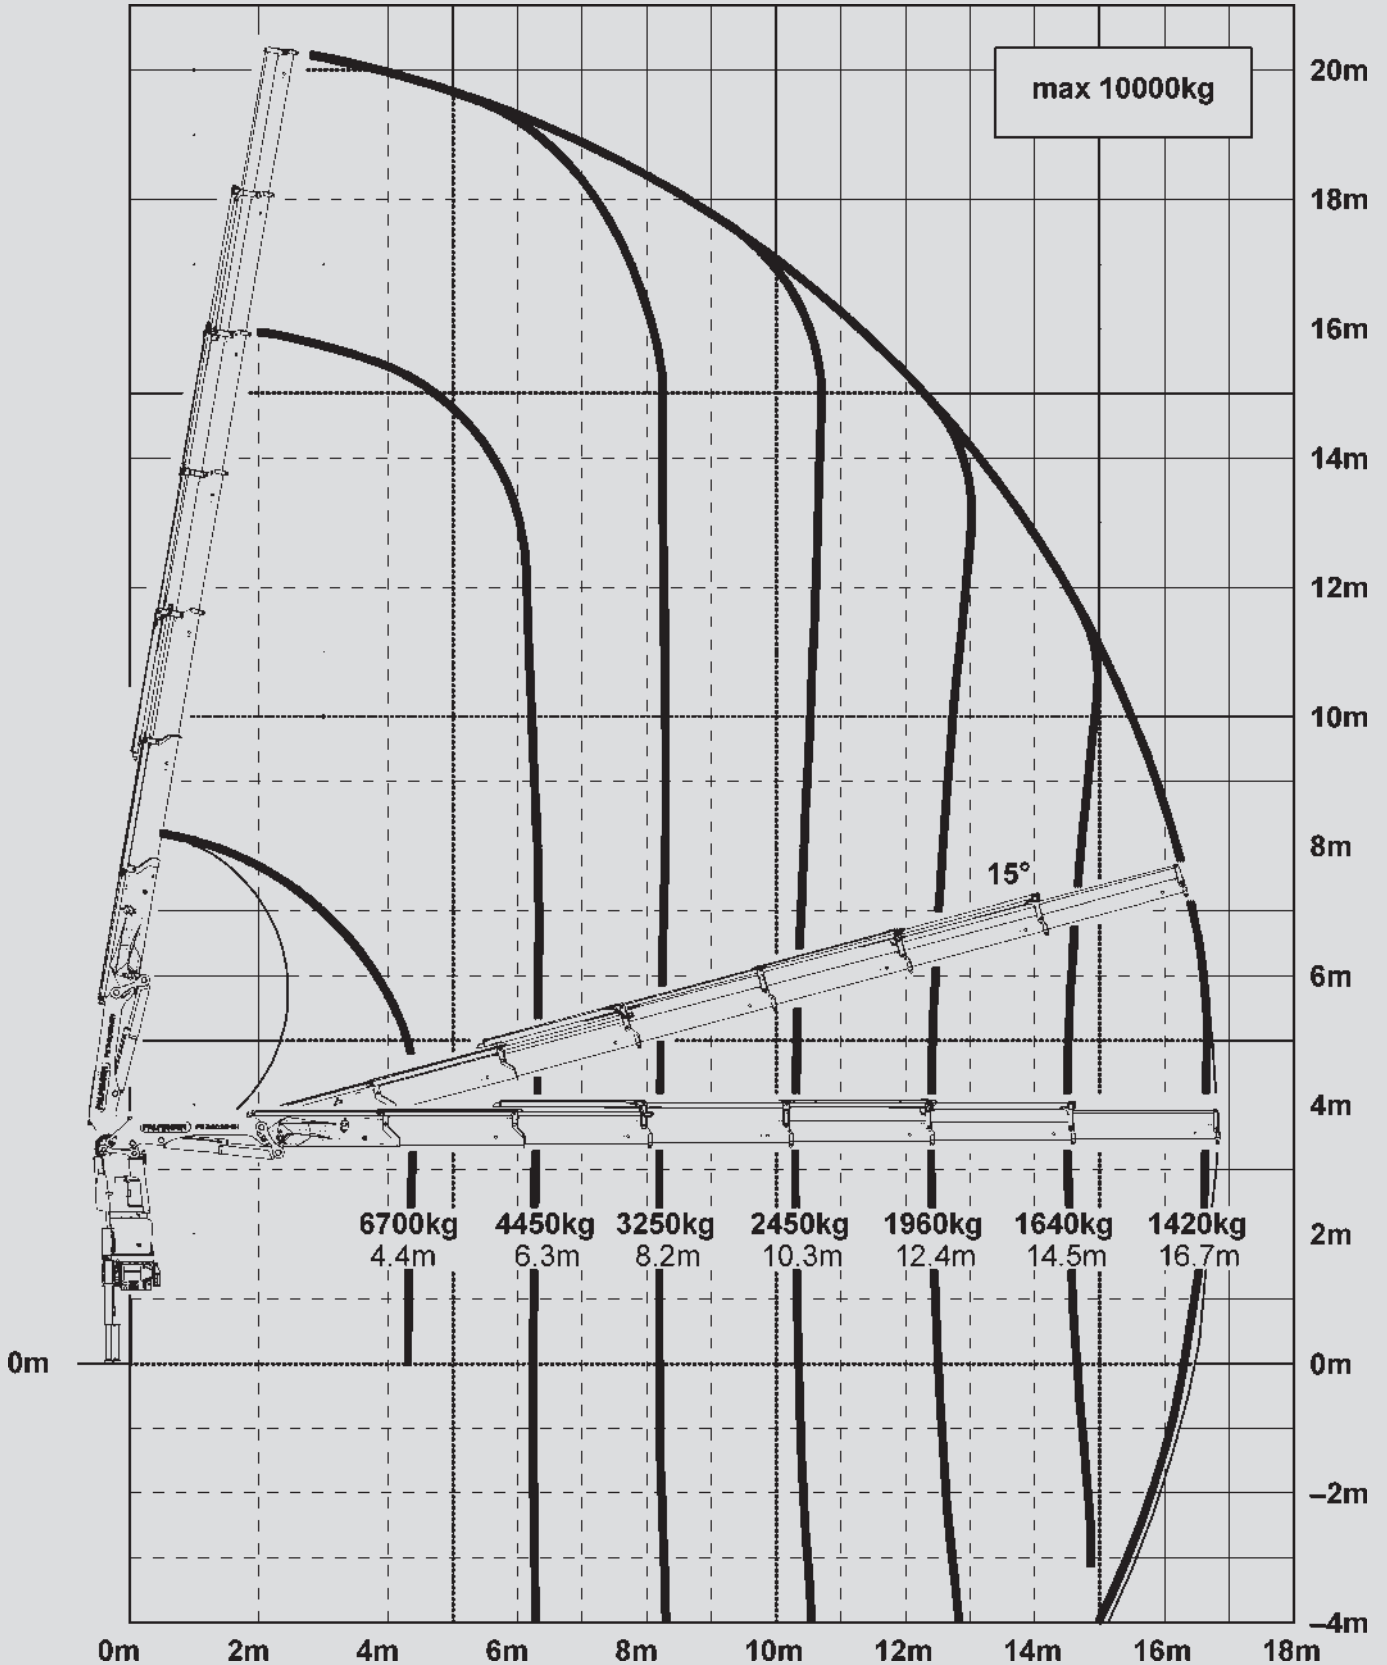

				DIN
34002SHE	-	5,6m	360°	75%

PLK 34

Ladekrane

Loader Cranes

				DIN
34002SHE	PJ 060 B-SHS	5,6m	360°	75%