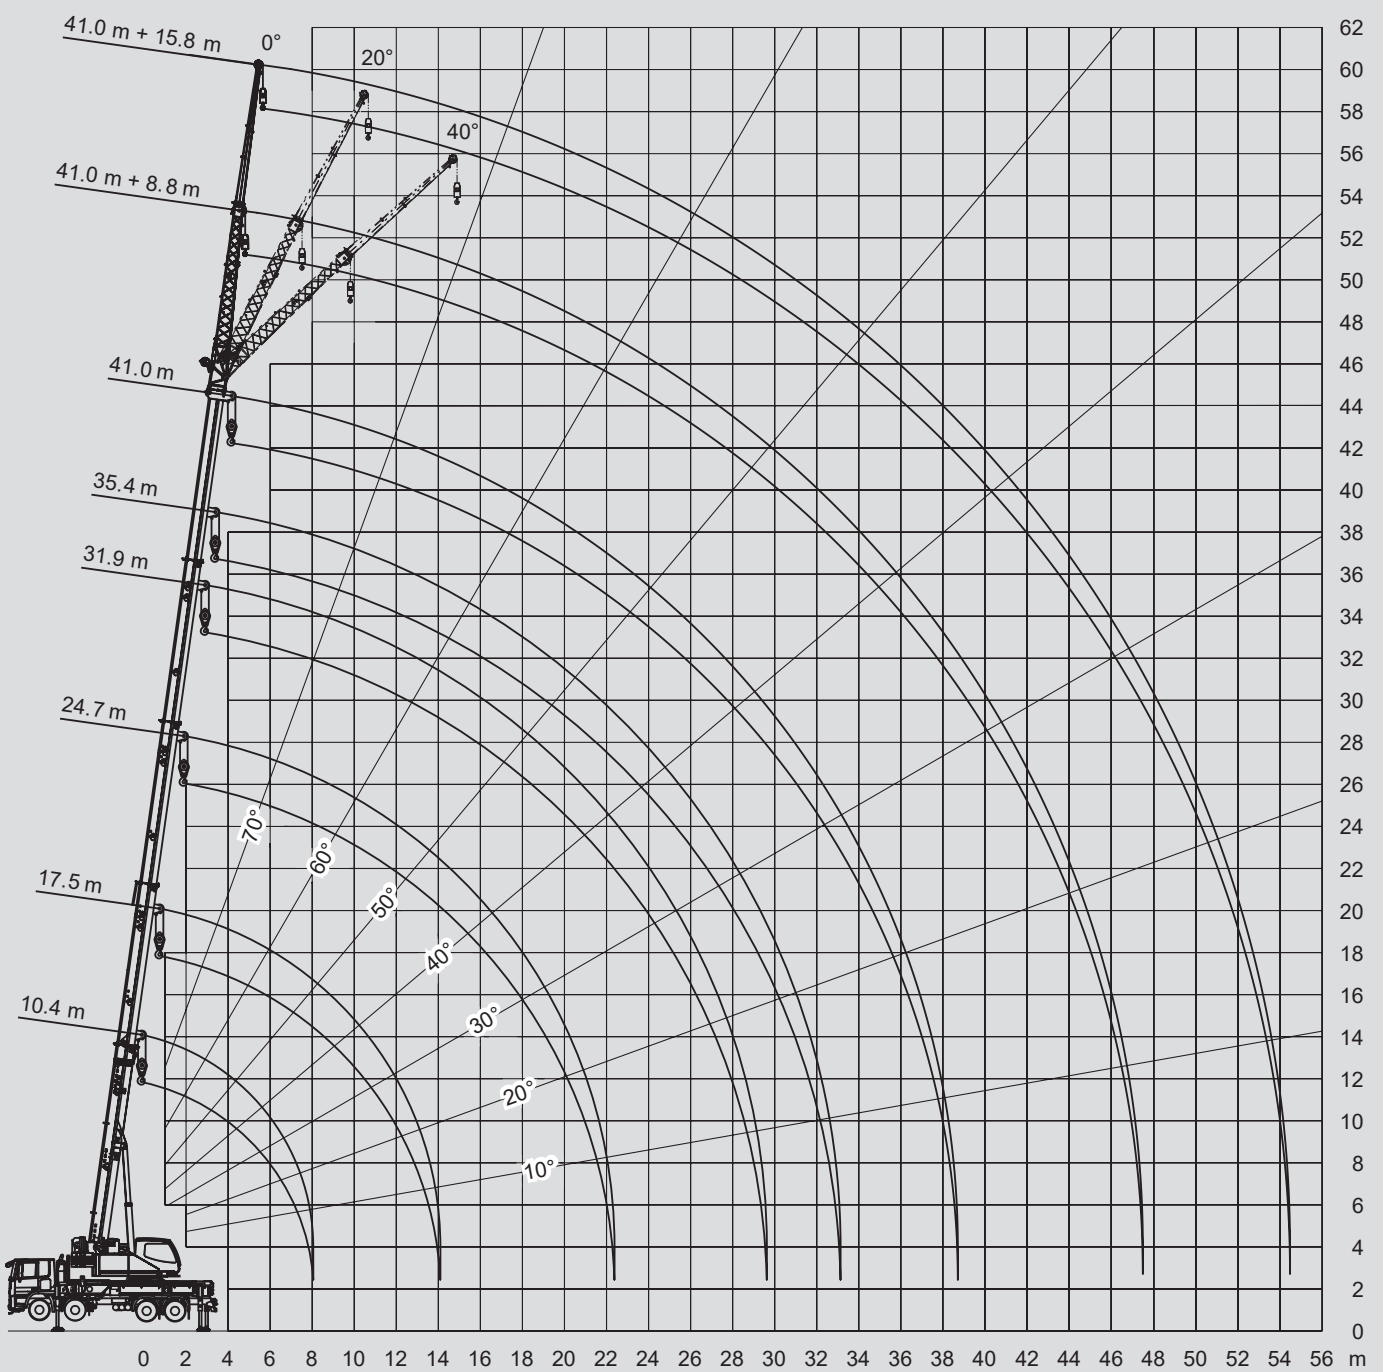

PFK 70

Fahrzeugkrane

Truck-Mounted Cranes

				EN
10,4-41m	15,2t	7,1x6,85	360°	13000

m	10,4*	10,4	13,9	17,5	21,1	24,7	28,3	31,9	35,4	39	41	m
2,5	70**											2,5
3	58,6**	53,3**	50	49,5	40,9							3
3,5	53,8**	47,6	47,5	46	38,4	29,6						3,5
4	49,4	42,9	43,1	42,5	36,2	29,6	23,2					4
4,5	43,6	38,9	39,1	38,6	34,2	29,3	22,2					4,5
5	39	35,5	35,7	35,2	32,5	27,8	21,1	18,5				5
6	32,1	30	30,2	29,7	29,4	25,2	19,2	16,9	14,8			6
7	27,1	25,8	26	25,5	25,9	23	17,3	15,6	14	12		7
8	19,8	19,8	22,7	22,2	22,6	21,1	15,7	14,4	13	11,7	10,5	8
9			20,1	20,1	19,9	19,6	14,4	13,3	12,1	11	10,4	9
10			17,9	18,4	17,7	18,1	13,3	12,4	11,3	10,3	9,8	10
11			16,3	16,6	15,9	16,3	12,3	11,4	10,6	9,7	9,2	11
12				14,8	14,3	14,4	11,5	10,6	9,9	9,1	8,6	12
14				11,7	11,6	11,3	10	9,3	8,8	8,1	7,5	14
16					9,4	9,2	8,9	8,2	7,8	7,3	6,6	16
18					8	7,6	7,3	7,3	7	6,6	5,9	18
20						6,4	6,1	6,3	6,2	6	5,3	20
22						5,7	5,2	5,8	5,3	5,5	4,8	22
24							4,8	5	4,8	4,7	4,4	24
26								4,4	4,3	4,1	4	26
28								3,8	3,8	3,5	3,5	28
30									3,3	3,1	3,1	30
32									2,9	2,7	2,7	32
34										2,3	2,3	34
36										2	2	36
38											1,8	38