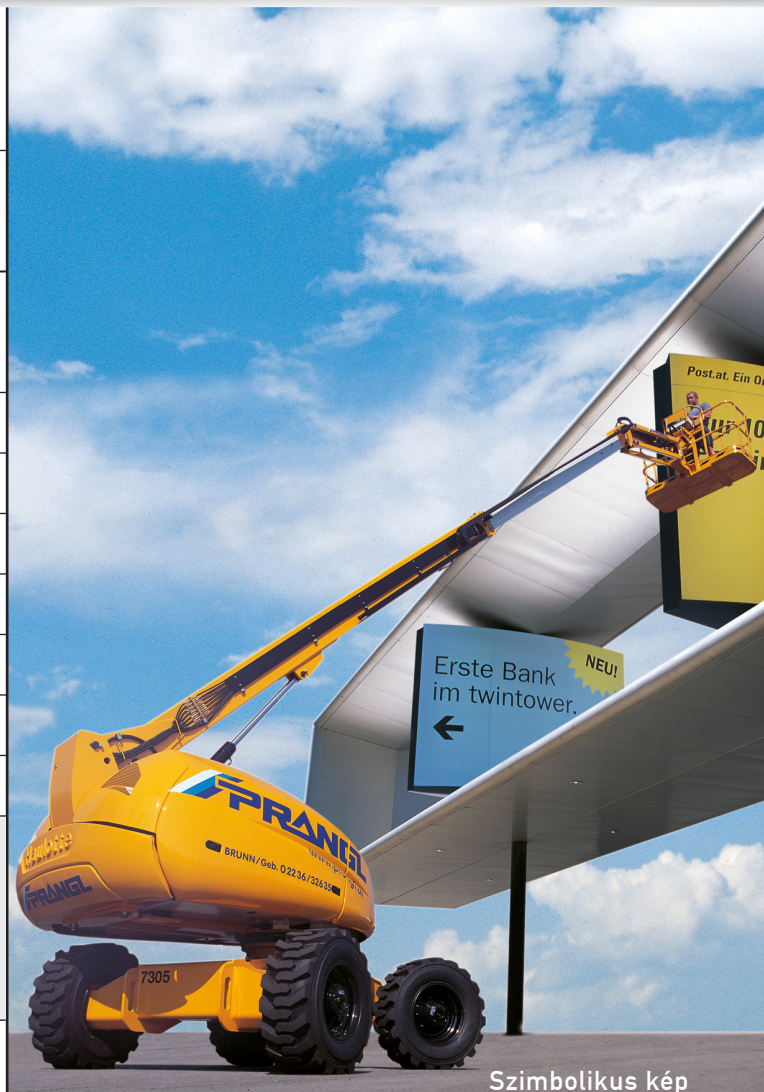

Teleszkópos szerelőállványok

PST

Max. munkamagasság (m)	14,07 - 43,30
Terhelhetőség (kg)	227 - 350
Oldalkinyúlás (m)	10,60 - 24,38
Szélesség (m)	2,30 - 3,81
Hosszúság (m)	7,59 - 14,25
Magasság (m)	2,20 - 3,07
Súly (kg)	6.040 - 20.400
Meghajtás	Dízel

Kérjük vegye figyelembe, hogy a gép kezeléséhez a hatályos rendelkezéseknek megfelelő gépkezelői jogosítvány szükséges.

Besorolás: 4221

Szimbolikus kép

Felvilágosításért kérjük vegye fel a kapcsolatot az illetékes üzletkötőnkkel vagy valamelyik kirendeltségünkkel.