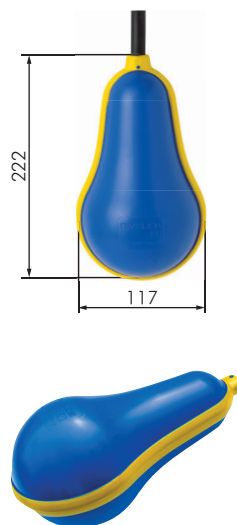

A NIVOFLOAT NW-100 típusú szintkapcsoló kábelének kivezetése a vízáró átvezetésen és a fröccsöntött ház monolitikus szerkezetén keresztül történik. A szintkapcsoló kábele 3x 1 mm² keresztmetszetű hajlékony rézvezeték erenkénti szigeteléssel, melynek külső szigetelése PVC vagy Neopren. A készülék kiválóan alkalmazható különféle vezérlési feladatok elvégzésére (pl. folyadékszintek jelzése, szivattyúmotorok kapcsolása, stb).

MŰSZAKI ADATOK

Típus	NW□-1.□□-1
Kapcsolási hiszterézis	~ 400 mm (állandó)
Közeghőmérséklet	0°C ... +50°C
Közegnyomás	0,2 MPa (2 bar)
Úszóház anyaga	Polipropilén
Úszó térfogat	1000 cm³
Mikrokapcsoló terhelhetősége	10(3) A, 250 V AC, AC1
Kapcsoló élettartama	10 millió kapcsolat
Mechanikai védettség	IP 68
Kábel	Ø 9 mm / 3x 1 mm²
Kábelhossz	5 m, 10 m, 20 m
Tömeg	1,1 kg, kábel nélkül

MŰKÖDÉS

A NIVOFLOAT NW-100 típusú higanymentes érintkezővel rendelkező billenő úszókapcsoló alkalmas szennyvíz, szennyezett folyadékok, ivóvíz szintkapcsolására. Az úszóház kettős fala, a kábelbevezetés tömítése teljesen hermetikus zárást és beázásmentességet biztosít. Az úszót a kívánt kapcsolási szinthez kell leengedni, esetleg rögzíteni. Az úszó itt fog billenve kapcsolni. A speciális úszóttest kialakítása, tömege és súlyelosztása biztosítja a szintkapcsoláshoz szükséges **ellensúly nélküli** billenést, illetve a felúszásmentességet.

MÉRETEK