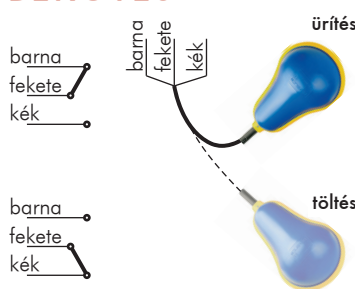

ÁLTALÁNOS ISMERTETŐ

A NIVOFLOAT NW-100 típusú billenő szintkapcsoló alkalmas különféle folyadékok, különösen szennyvizek szintjének aknában, tartályban, medencében, víztárolóban való megbízható kapcsolására.

A készülék úszójának tökéletes vízmentes védelmét két légkamrával rendelkező, kettős falú fröccsöntött kemény műanyag polipropilén ház biztosítja, amely az elektromos kontaktust adó mikrokapcsolót tartalmazza.

MŰKÖDÉS

A NIVOFLOAT NW-100 típusú higanymentes érintkezővel rendelkező billenő úszókapcsoló alkalmas szennyvíz, szennyezett folyadékok, ivóvíz szintkapcsolására. Az úszóház kettős fala, a kábelbevezetés tömítése teljesen hermetikus zárást és beázásmentességet biztosít. Az úszót a kívánt kapcsolási szinthez kell leengedni, esetleg rögzíteni. Az úszó itt fog billenve kapcsolni. A speciális úszóttest kialakítása, tömege és súlyelosztása biztosítja a szintkapcsoláshoz szükséges **ellensúly nélküli** billenést, illetve a felúszásmentességet.

MÉRETEK

RENDELÉSI KÓD

NIVOFLOAT NW □ -1- □ -1

Kábel anyaga	Kód	Kábelhossz	Kód
PVC	P	5 m	05
Neopren	N	10 m	10
		20 m	20

BEKÖTÉS

ALKALMAZÁSI PÉLDÁK