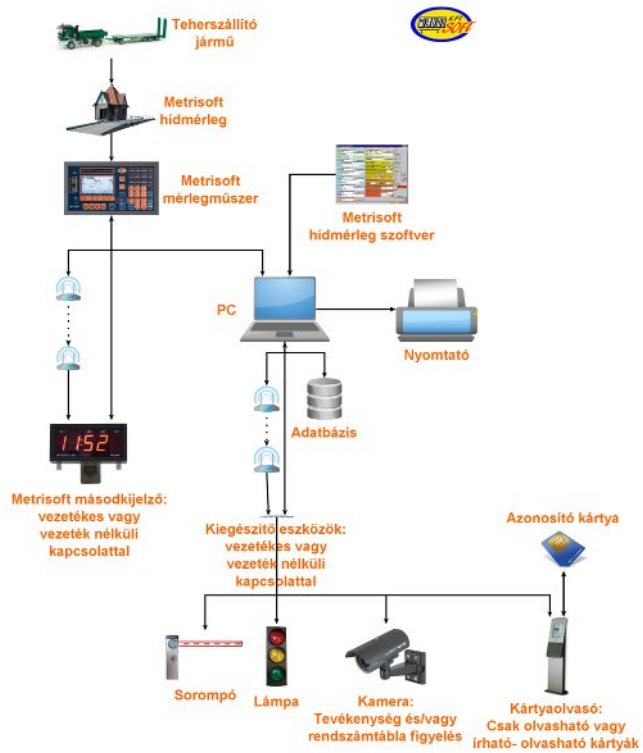

Videó:

<http://youtu.be/_X6ShNI1_5c>

Képek: