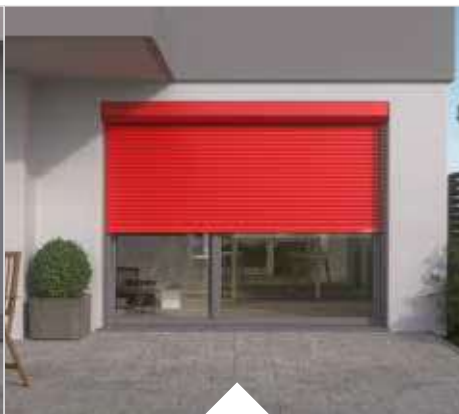

Ablak redőny

Írjon nekünk!
info@lomax.hu