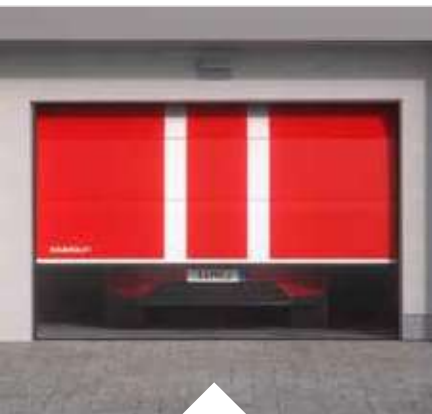

Garázska

Hívjon minket!

+36 1 453-0169
+36 1 453-0170
+36 1 439-0290
+36 1 439-0291
+36 1 244-8032
+36 1 244-8033