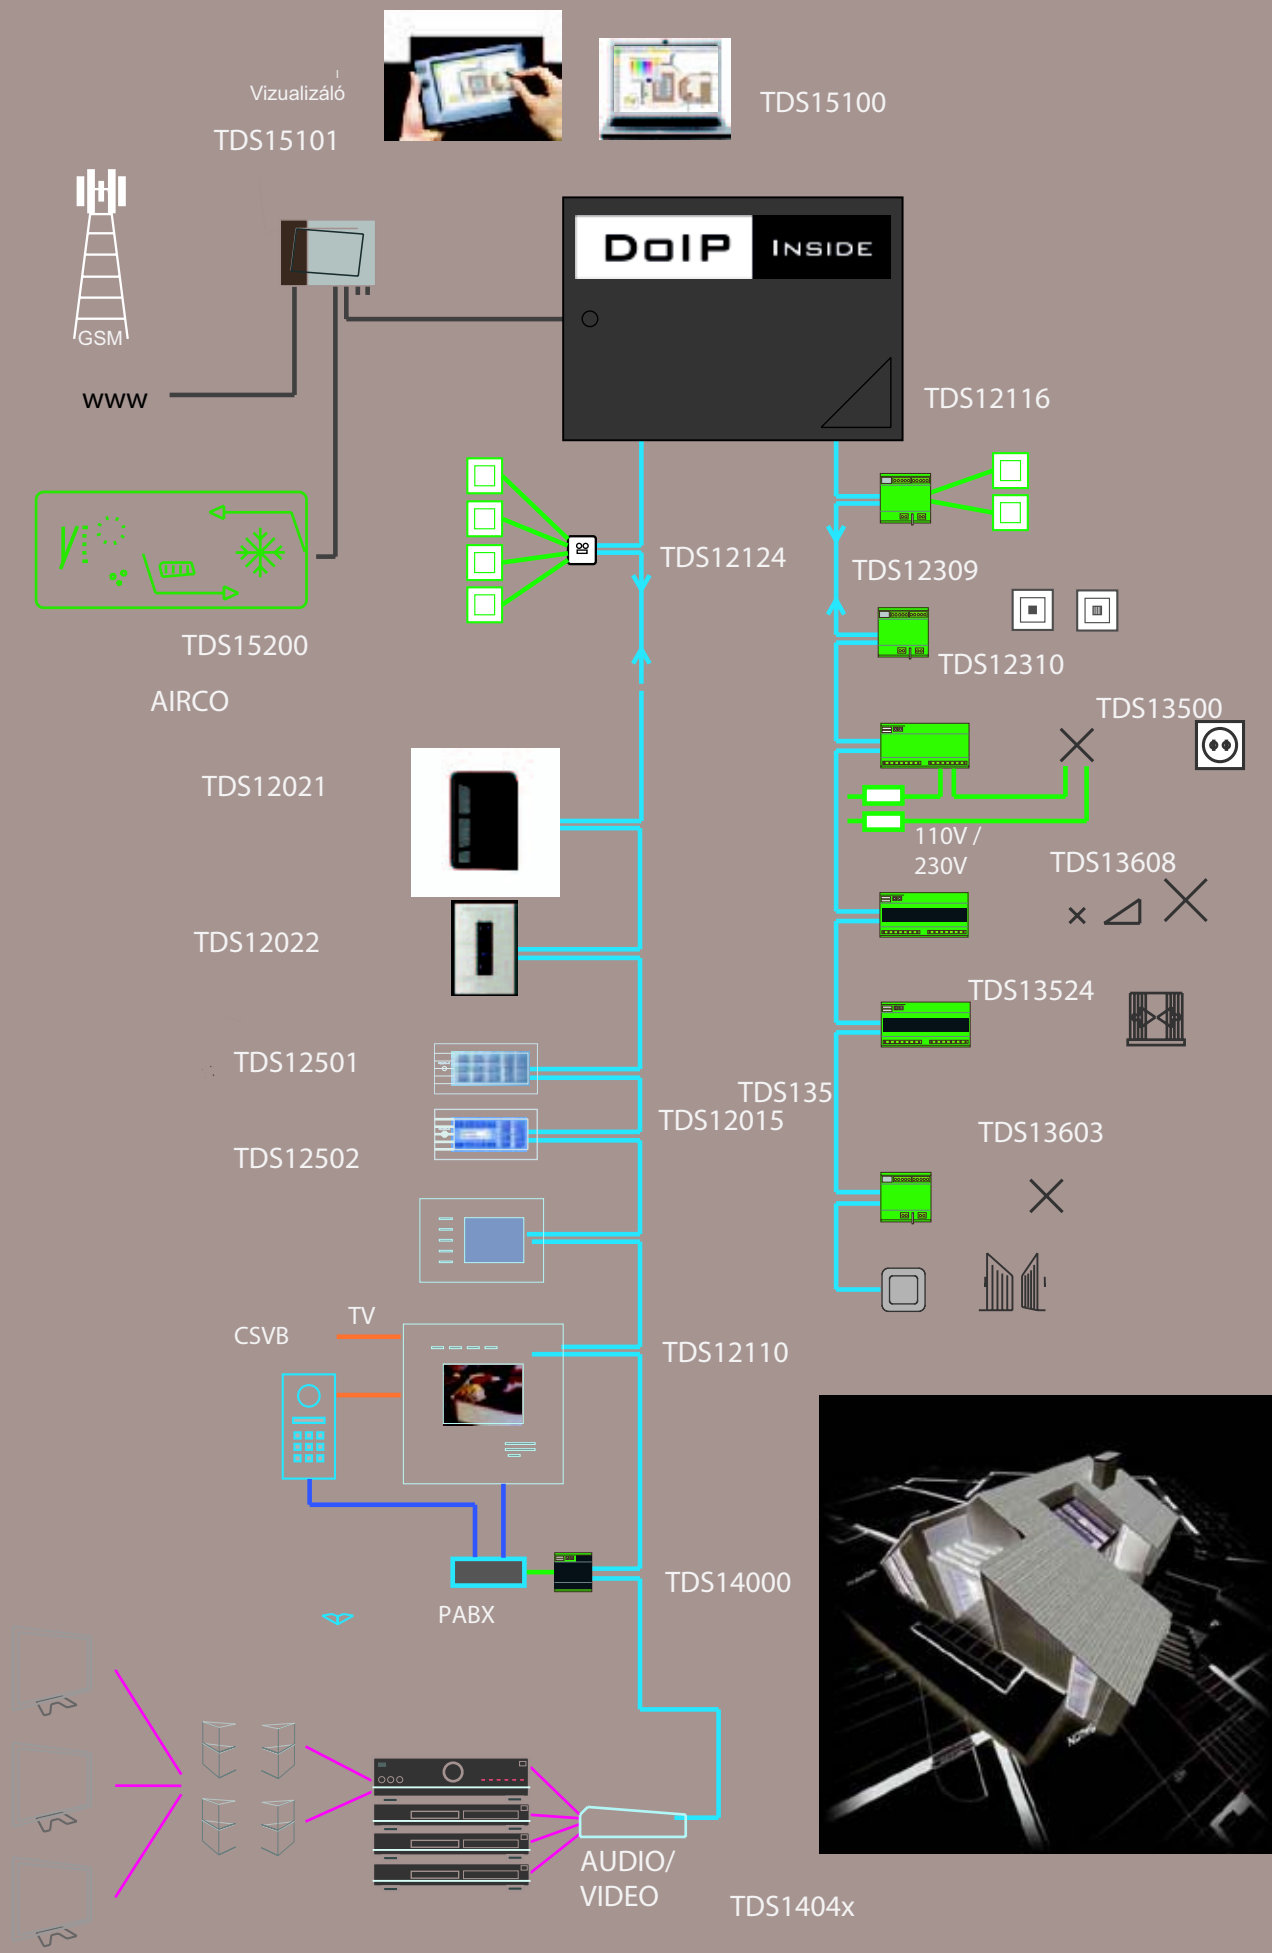

LATUS | Tizenhat gombos érintő panel

Egy olcsóbb, egyszerűbb kivitelű, de nagyon sokoldalú eszköz háza vezérlésében! 16 funkció egyszerűen feliratozható bármely printer segítségével, a fehér LED-ek pedig jelzik az áramkör állapotát, a kapcsolásokat hangjelzés is kíséri, az eszköz távirányítható.

Rendelési kód | TDS12250xx: hőmérséklet,
TDS12260xx: pára,
TDS12270xx: fény,
TDS12280: víz

Rendelésre bármely RAL színben

MICROS+ | TDS10012

Központi egység 24 relével, 32 bemenettel, 8 analóg kimenettel, webserverrel

NANOS | TDS10200

Webserverrel és két busz csatlakozóval szerelt központi egység

AUTOBUS Bővítő | TDS10202

A meglévő 2 mellé még két busz csatlakozást biztosít.

Digit bemenet | TDS12116

16 nyomógomb csatlakoztatására.

Digit bemenet | TDS12124

Mini, dobozba illeszthető bemenet 4 nyomógombhoz

Digit bemenet | TDS12125

Mini, dobozba illeszthető bemenet 4 nyomógombhoz, visszajelzéssel

Analog bemenet | TDS12309

8 analóg TELETASK érzékelőhöz (hőmérséklet, fény, pára).