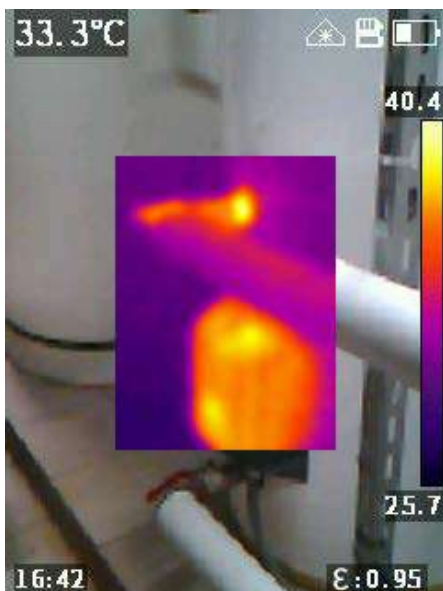

2,4"-os kijelző

Jól leolvasható hőmérsékleti elosztás

Nagy kezelőgombok

Kényelmes kezeléshez elhelyezve

Kioldó gomb

Hőmérsékletmérés egy gombnyomással

Biztonságos és gyors hőmérsékletmérés

Hőmérsékletmérés egyszerűen

A KT-128 egy speciális kamera. Gazdaságos, praktikus és kézreálló hatékony eszköz a mindennapi munkában. A kamera alapvető diagnosztikára használható. Egy 120x90 pixeles felbontású érzékelővel rendelkezik, amelyet vizuális kamera, lézermutató és néhány további funkció is támogat, hogy teljes mértékben kielégítse a felhasználók igényeit.

Alkalmazás

A KT-128-at különösen hasznos olyan objektumok hőmérsékletének mérésére, amelyek befolyásolhatják egy a berendezés helyes működését. Különösen hasznos a következőkben:

- energetika,
- építőipar,
- ipar
- HVAC

Jellemzők

- méréstartomány -20... 400°C
- gyors indítás
- gyors hőmérsékletmérés
- a riasztási küszöbérték túllépésének automatikus jelzése
- IR képek mentése SD kártyára
- beépített Li-Ion akkumulátor 5 órás üzemidővel
- interfészek: microUSB 2.0 C típusú, SD foglalat
- állványra állítható