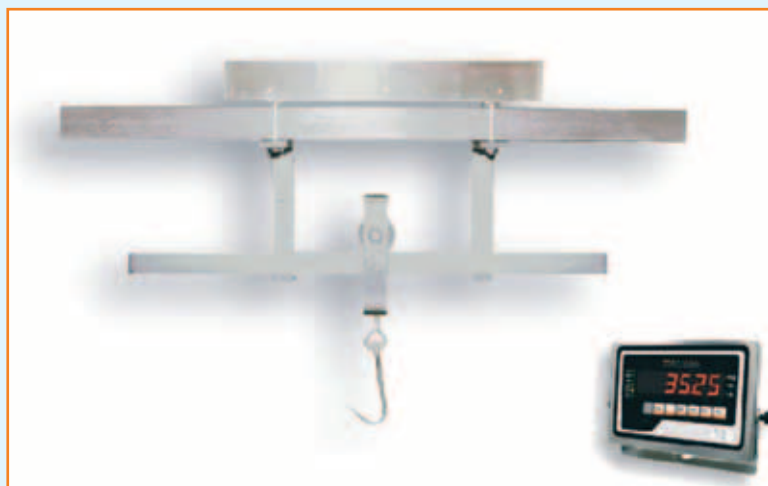

MMFP felsőpályás mérleg

Mérőszakasz	Méréshatár	Osztásérték
800 mm	600 kg	200 g
650 mm	600 kg	200 g
400 mm	300 kg	100 g

- Függesztve szállított termékek mérésére, elsősorban húsipari felhasználásra alkalmazható mérleg.
- Kivitel: teljesen saválló falra szerelhető kijelzővel. Az elektronika vízmentes (IP 65) tokozású. A pályaszakasz az adott konveorhoz kerül kialakításra.

Egyedi ipari mérleg rendszerek

Tömegméréssel kapcsolatos bármely egyedi igény esetén keresse a MICRA-t!

Nyomdaipari mérleg
Állatmérleg

Beérkező papírtekercsek tömegének mérésére
Állatmérleg élőállat mérésére.

Nyomdaipari mérleg

Állatmérleg

MIE-A egyedi mérő, azonosító és darabszámláló berendezés.

Néhány, meglévő speciális alkalmazásunk:

- Raklap mérlegek.
- Mérlegelés autóversenyen.
- Nyomdaipari mérlegek.
- Tartályok mérlegelése.
- Garat mérlegek.