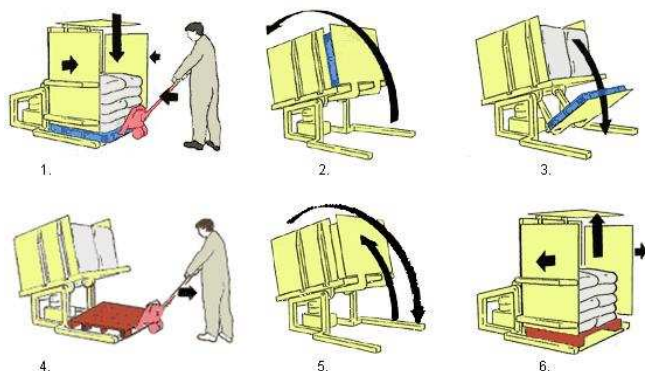

RAKLAPCSERÉLŐ „Hands free”

Típus		Hands free
Nyitási magasság	mm	600 – 2050
Rakodófelület	mm	1200x1000
Teherbírási	kg	1500
Áramellátás 3-fázis		400V / 20A
Teljesítmény	kW	4,0
Súly	kg	1800
Méret	mm	2160x2500x2350
Helyigény	mm	3030x4820x2750

A Hands Free raklapcserélő talán a kínálat legkifinomultabb terméke. Elsősorban a gyógyszer- és az élelmiszeriparban kedvelt típus.

Ez az egyedülálló rendszer lehetővé teszi, hogy az üzemeltető a raklapot emelgetés nélkül kicserélje. Megrakodásához nincs szükség targoncára, akár raklapemelővel is megpakolható.

A szerkezet billentési szöge valamivel több, mint 90°. Ebben a helyzetben az árut az oldalsó és felső támaszok tartják. A szerkezet alja a raklappal együtt visszaáll az alaphelyzetbe, a raklap kicserélhető.

Ez egy viszonylag összetett rendszer, melyhez SIEMENS PLC vezérlés van beépítve.

Előnye, hogy nem kell kézzel hozzányúlni a raklaphoz. Védi a dolgozót a fizikai megterheléstől és a sérülésektől (pl. szálla).