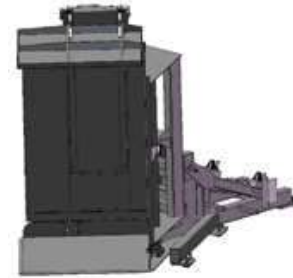

„V” RAKLAPCSERÉLŐ

| Típus | | „V” |
|---------------------|----|----------------|
| Nyitási magasság | mm | 600 – 2050 |
| Rakodófelület | mm | 1200x1200 |
| Billentési szög | | 110° |
| Teherbírás | kg | 1500 |
| Áramellátás 3-fázis | | 400V |
| Teljesítmény | kW | 4,0 |
| Helyigény | mm | 3500x3000x3150 |

A „V” raklapcserélő a legújabb modellünk. Fél-automata rendszer, melynek működtetése során a kezelőnek nem kell a raklaphoz nyúlania. Megrakodásához nincs szükség targoncára, akár raklapemelővel is megpakolható.

A rakodófelület közvetlenül a talajjal érintkezik, nincs szükség rámpára. Akár 1200x 1200 mm méretű raklappal is megpakolható.

A szerkezet billentési szöge 110°, így biztonságosan megtartja a legtöbb raklapos árut.

Működtetése egyszerű. Billentse hátra a terhet. Ebben a helyzetben az árut az oldalsó és felső támaszok tartják. A szerkezet alja a raklappal együtt visszaáll az alaphelyzetbe, a raklap kicserélhető.

Előnye, hogy nem kell kézzel hozzányúlni a raklaphoz. Védi a dolgozót a fizikai megterheléstől és a sérülésektől (pl. szálla).