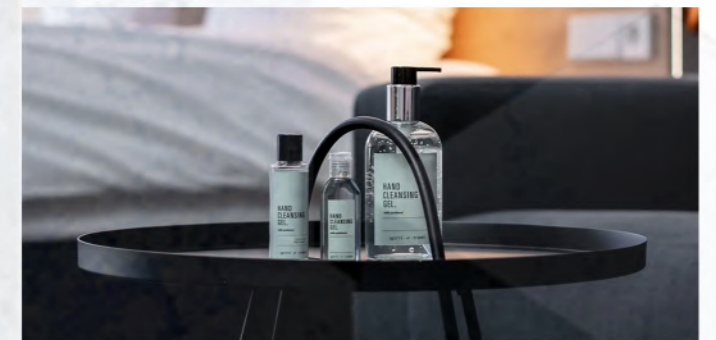

KÉZFERTŐTLENÍTŐK

A gél alkoholtartalmának köszönhetően gyorsan és hatékonyan pusztítja el a baktériumokat, vírusokat és egyéb kórokozókat, miközben a bőrt hidratáltan és frissítően hagyja. Az utazóbarát kiszerelésnek köszönhetően a kézfertőtlenítő gél kényelmesen hordozható.