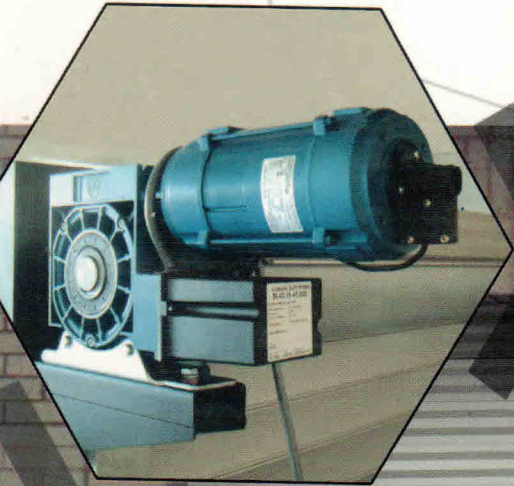

# SÁPI® ALUROLL EX-GK04

Extrudált Alumínium Redőnykapucsalád

Szélesség: max. 6 méter  
Magasság: max. 6 méter  
Tengely átmérő: 219 mm.