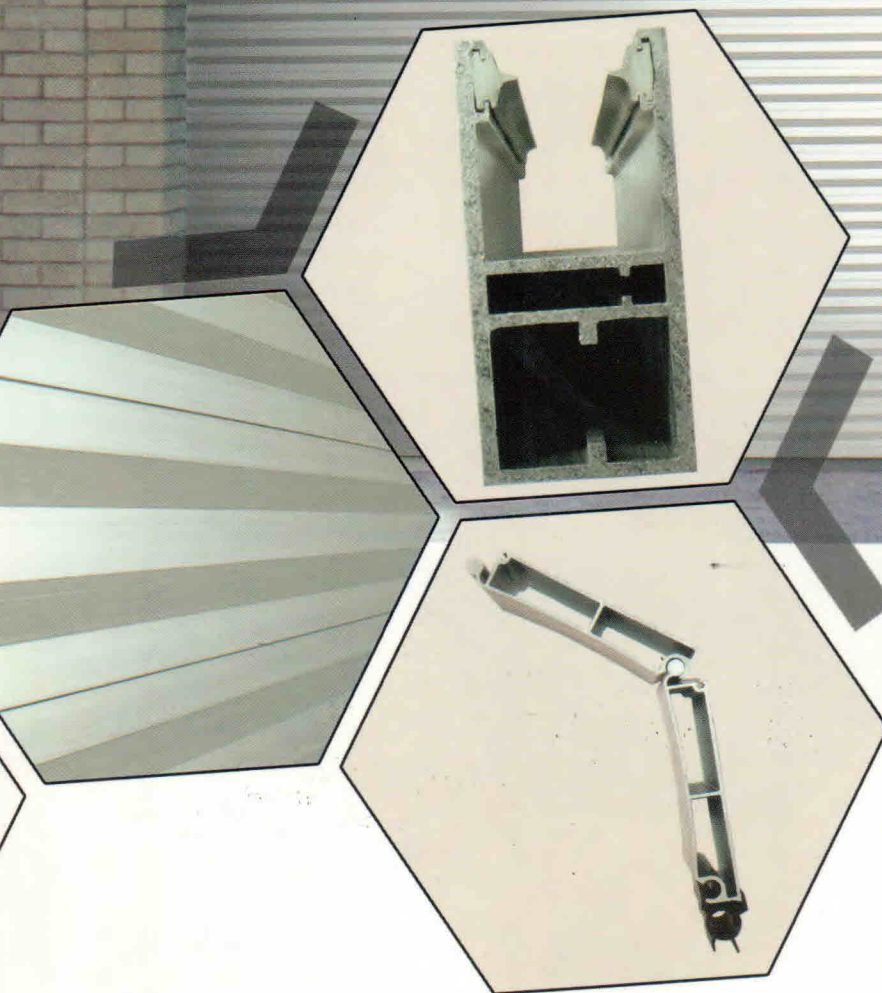

# SÁPI® ALUROLL EX-GK04

Extrudált Alumínium Redőnykapucsalád

Szélesség: max. 6 méter  
Magasság: max. 6 méter  
Tengely átmérő: 219 mm.