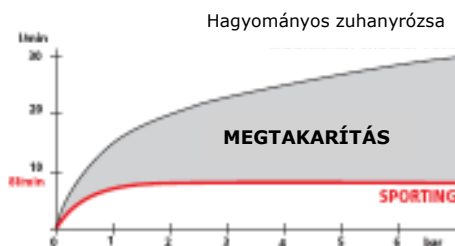

A szabályozott 8 l/perc-es átfolyás a maximális vízigény egyszerű számítását teszi lehetővé.