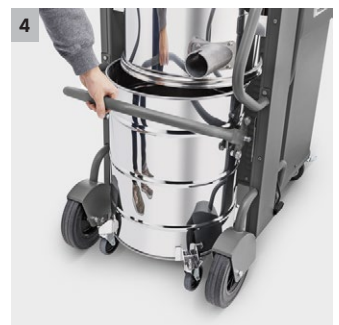

IVS 100/40 M

M porosztályra tanúsítva: IVS 100/40 M szuper kategóriás ipari porszívó nagy mennyiségű veszélyes por felszívására. 4 kW-os oldalsatornás fűjőval és háromfázisú motorral.

1 Opcionális távvezérlő

- Opcionális rádiós távvezérlő a gép működtetésére, akár 30 m-es távolságból.
- A gép kényelmes, időtakarékos működtetése egyetlen előre mozdulattal.

2 Áramot megtakarító finomindítás

- Az alacsony indítási feszültség megelőzi az áramellátás feszültség-hullámzását.
- Az alacsony energiacsúcsok kisebb energiaköltségeket biztosítanak.

3 Felhasználóbarát gépkezelés

- A tömlőtartó és a tartozéktároló az eszközök gyors elérését és rendezett tárolását biztosítják.
- Beépített kábeltartó a biztonságos kábeltároláshoz.

4 Felhasználóbarát lerakó mechanika

- Könnyű és időtakarékos tartályeltávolítás közvetlenül a fogantyún.
- A praktikus tartályfogantyú segítségével szolgál a gép elhúzására és eltolására a kiürítés helyszínére.

IVS 100/40 M

- M porosztályra tanúsítva
- Extra nagy szűrőfelület
- Póluscserre csatlakozó dugó