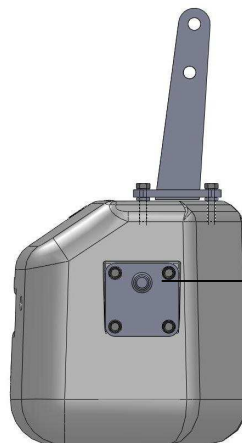

Ballastweight N.G.
400- 1500 Kg

Modell NG	A	B	C	D	E	F	G	H	I	J	K
NG 400kg	600 mm	530 mm	880 mm	100 mm	470 mm	270 mm	200 mm	90 mm	360 mm	245 mm	130 mm
NG 650kg	560 mm	600 mm	870 mm	110 mm	600 mm	320 mm	265 mm	90 mm	460 mm	245 mm	130 mm
NG 900kg	560 mm	750 mm	1000 mm	110 mm	640 mm	335 mm	270 mm	90 mm	460 mm	275 mm	135 mm
NG 1100kg	600 mm	800 mm	1100 mm	110 mm	680 mm	350 mm	300 mm	90 mm	470 mm	275 mm	135 mm
NG 1500kg	600 mm	970 mm	1180 mm	110 mm	750 mm	390 mm	330 mm	90 mm	530 mm	275 mm	135 mm

BŐVÍTHETŐ TÖMBSÚLY EGYSÉG PAC SP család

PAC 600 SP

PAC 300 SP

Az alap egységre (PAC 600 SP) max. 2 db kiegészítő tömb illeszthető (PAC 300 SP) így érhető el a 900 kg, és 1200 kg tömbsúly tömeg.

FP -PAC 600

//

+300

//

+300+300

Modell FP-Pac	A	B	C	D	E	F	G
600kg	760 mm	490 mm	500 mm	860 mm	330 mm	200 mm	285 mm
600kg +300kg	1020 mm	660 mm	500 mm	860 mm	330 mm	200 mm	285 mm
600kg +300kg +300kg	1020 mm	830 mm	500 mm	860 mm	330 mm	200 mm	285 mm