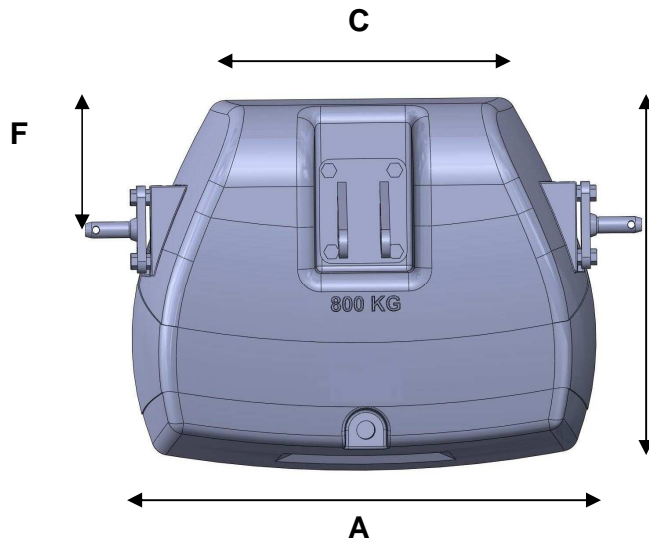

BŐVÍTHETŐ TÖMBSÚLY EGYSÉG PAC SP család

PAC 600 SP

PAC 300 SP

Az alap egységre (PAC 600 SP) max. 2 db kiegészítő tömb illeszthető (PAC 300 SP) így érhető el a 900 kg, és 1200 kg tömbsúly tömeg.

FP -PAC 600

//

+300

//

+300+300

Modell FP-Pac	A	B	C	D	E	F	G
600kg	760 mm	490 mm	500 mm	860 mm	330 mm	200 mm	285 mm
600kg +300kg	1020 mm	660 mm	500 mm	860 mm	330 mm	200 mm	285 mm
600kg +300kg +300kg	1020 mm	830 mm	500 mm	860 mm	330 mm	200 mm	285 mm

FP-PAC 800 kg

Modell FP-Pac	A	B	C	D	E	F	G
800kg	750 mm	640 mm	880 mm	500 mm	295 mm	220 mm	680 mm

FP-PAC 900 KG

Modell FP-Pac	A	B	C	D	E	F	G	H
900kg	770 mm	665 mm	315 mm	565 mm	335 mm	480 mm	840 mm	275 mm

FP-PAC