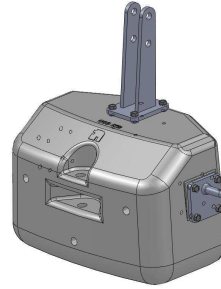

FP -PAC 600

//

+300

//

+300+300

Modell FP-Pac	A	B	C	D	E	F	G
600kg	760 mm	490 mm	500 mm	860 mm	330 mm	200 mm	285 mm
600kg +300kg	1020 mm	660 mm	500 mm	860 mm	330 mm	200 mm	285 mm
600kg +300kg +300kg	1020 mm	830 mm	500 mm	860 mm	330 mm	200 mm	285 mm