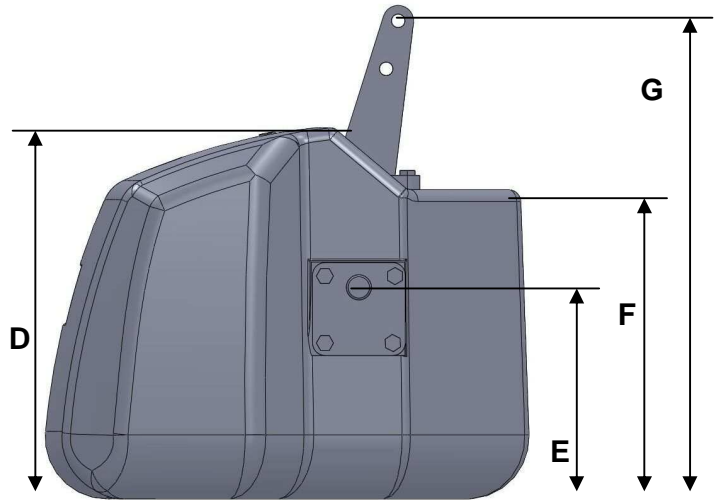

FP-PAC

1000-1400 KG

Modell FP-Pac	A	B	C	D	E	F	G	H
1000kg	890 mm	785 mm	380 mm	600 mm	345 mm	510 mm	780 mm	265 mm
1250kg	890 mm	785 mm	380 mm	600 mm	345 mm	510 mm	780 mm	265 mm
1400kg	890 mm	785 mm	380 mm	600 mm	345 mm	510 mm	780 mm	265 mm