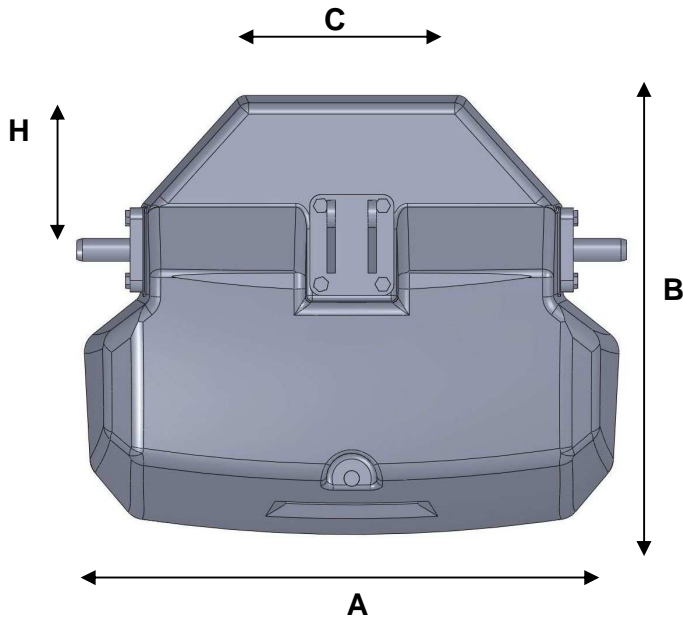

FP-PAC

1000-1400 KG

Modell FP-Pac	A	B	C	D	E	F	G	H
1000kg	890 mm	785 mm	380 mm	600 mm	345 mm	510 mm	780 mm	265 mm
1250kg	890 mm	785 mm	380 mm	600 mm	345 mm	510 mm	780 mm	265 mm
1400kg	890 mm	785 mm	380 mm	600 mm	345 mm	510 mm	780 mm	265 mm