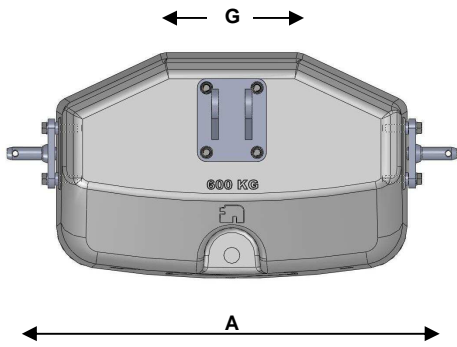

BŐVÍTHETŐ TÖMBSÚLY EGYSÉG PAC SP család

PAC 600 SP

PAC 300 SP

Az alap egységre (PAC 600 SP) max. 2 db kiegészítő tömb illeszthető (PAC 300 SP) így érhető el a 900 kg, és 1200 kg tömbsúly tömeg.

FP -PAC 600

//

+300

//

+300+300

Modell FP-Pac	A	B	C	D	E	F	G
600kg	760 mm	490 mm	500 mm	860 mm	330 mm	200 mm	285 mm
600kg +300kg	1020 mm	660 mm	500 mm	860 mm	330 mm	200 mm	285 mm
600kg +300kg +300kg	1020 mm	830 mm	500 mm	860 mm	330 mm	200 mm	285 mm