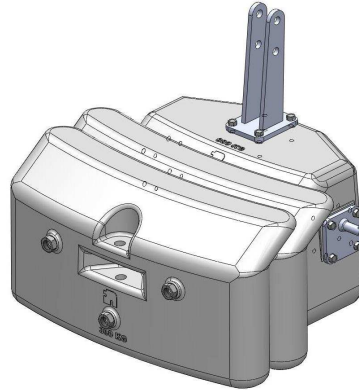

FP -PAC 600

//

+300

//

+300+300

Modell FP-Pac	A	B	C	D	E	F	G
600kg	760 mm	490 mm	500 mm	860 mm	330 mm	200 mm	285 mm
600kg +300kg	1020 mm	660 mm	500 mm	860 mm	330 mm	200 mm	285 mm
600kg +300kg +300kg	1020 mm	830 mm	500 mm	860 mm	330 mm	200 mm	285 mm