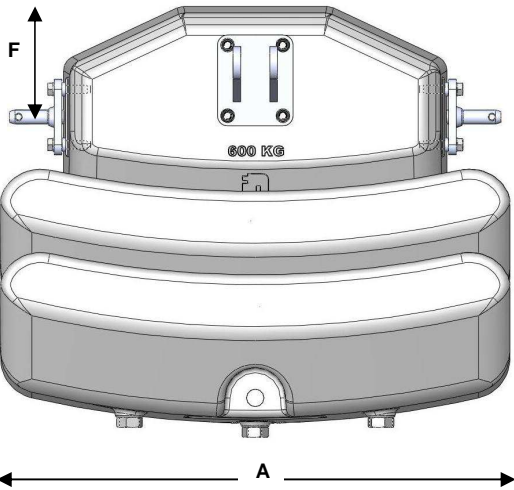

Ballastweight N.G.
400- 1500 Kg

Modell NG	A	B	C	D	E	F	G	H	I	J	K
NG 400kg	600 mm	530 mm	880 mm	100 mm	470 mm	270 mm	200 mm	90 mm	360 mm	245 mm	130 mm
NG 650kg	560 mm	600 mm	870 mm	110 mm	600 mm	320 mm	265 mm	90 mm	460 mm	245 mm	130 mm
NG 900kg	560 mm	750 mm	1000 mm	110 mm	640 mm	335 mm	270 mm	90 mm	460 mm	275 mm	135 mm
NG 1100kg	600 mm	800 mm	1100 mm	110 mm	680 mm	350 mm	300 mm	90 mm	470 mm	275 mm	135 mm
NG 1500kg	600 mm	970 mm	1180 mm	110 mm	750 mm	390 mm	330 mm	90 mm	530 mm	275 mm	135 mm

BŐVÍTHETŐ TÖMBSÚLY EGYSÉG PAC SP család

PAC 600 SP

PAC 300 SP

Az alap egységre (PAC 600 SP) max. 2 db kiegészítő tömb illeszthető (PAC 300 SP) így érhető el a 900 kg, és 1200 kg tömbsúly tömeg.

FP -PAC 600

//

+300

//

+300+300

Modell FP-Pac	A	B	C	D	E	F	G
600kg	760 mm	490 mm	500 mm	860 mm	330 mm	200 mm	285 mm
600kg +300kg	1020 mm	660 mm	500 mm	860 mm	330 mm	200 mm	285 mm
600kg +300kg +300kg	1020 mm	830 mm	500 mm	860 mm	330 mm	200 mm	285 mm

FP-PAC 800 kg

Modell FP-Pac	A	B	C	D	E	F	G
800kg	750 mm	640 mm	880 mm	500 mm	295 mm	220 mm	680 mm

FP-PAC 900 KG

Modell FP-Pac	A	B	C	D	E	F	G	H
900kg	770 mm	665 mm	315 mm	565 mm	335 mm	480 mm	840 mm	275 mm

FP-PAC