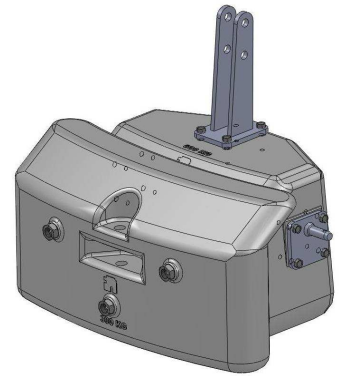

FP -PAC 600

//

+300

//

+300+300

Modell FP-Pac	A	B	C	D	E	F	G
600kg	760 mm	490 mm	500 mm	860 mm	330 mm	200 mm	285 mm
600kg +300kg	1020 mm	660 mm	500 mm	860 mm	330 mm	200 mm	285 mm
600kg +300kg +300kg	1020 mm	830 mm	500 mm	860 mm	330 mm	200 mm	285 mm