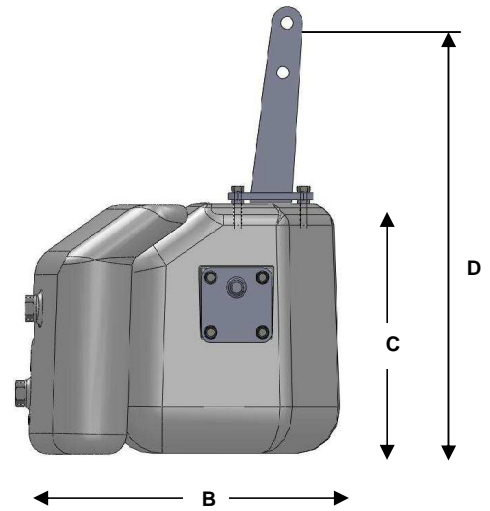

FP -PAC 600

//

+300

//

+300+300

Modell FP-Pac	A	B	C	D	E	F	G
600kg	760 mm	490 mm	500 mm	860 mm	330 mm	200 mm	285 mm
600kg +300kg	1020 mm	660 mm	500 mm	860 mm	330 mm	200 mm	285 mm
600kg +300kg +300kg	1020 mm	830 mm	500 mm	860 mm	330 mm	200 mm	285 mm