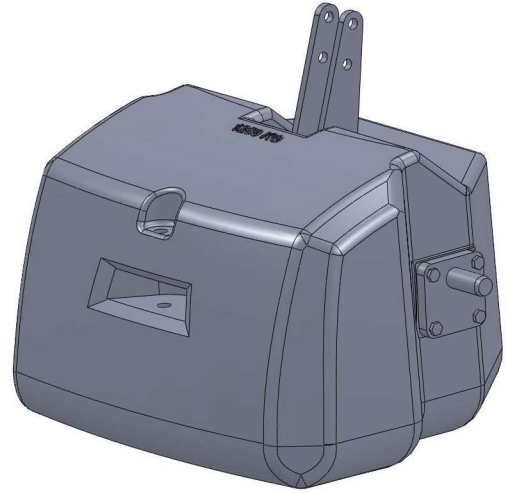

BŐVÍTHETŐ TÖMBSÚLY EGYSÉG PAC SP család

PAC 600 SP

PAC 300 SP

Az alap egységre (PAC 600 SP) max. 2 db kiegészítő tömb illeszthető (PAC 300 SP) így érhető el a 900 kg, és 1200 kg tömbsúly tömeg.

FP -PAC 600

FP-PAC 800 kg

Modell FP-Pac	A	B	C	D	E	F	G
800kg	750 mm	640 mm	880 mm	500 mm	295 mm	220 mm	680 mm

FP-PAC 900 KG

Modell FP-Pac	A	B	C	D	E	F	G	H
900kg	770 mm	665 mm	315 mm	565 mm	335 mm	480 mm	840 mm	275 mm

FP-PAC

1000-1400 KG

Modell FP-Pac	A	B	C	D	E	F	G	H
1000kg	890 mm	785 mm	380 mm	600 mm	345 mm	510 mm	780 mm	265 mm
1250kg	890 mm	785 mm	380 mm	600 mm	345 mm	510 mm	780 mm	265 mm
1400kg	890 mm	785 mm	380 mm	600 mm	345 mm	510 mm	780 mm	265 mm