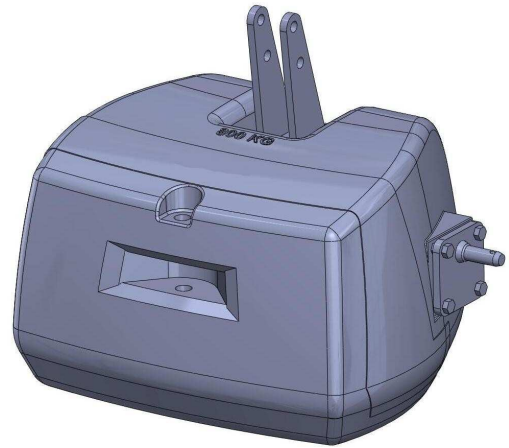

FP-PAC 800 kg

Modell FP-Pac	A	B	C	D	E	F	G
800kg	750 mm	640 mm	880 mm	500 mm	295 mm	220 mm	680 mm