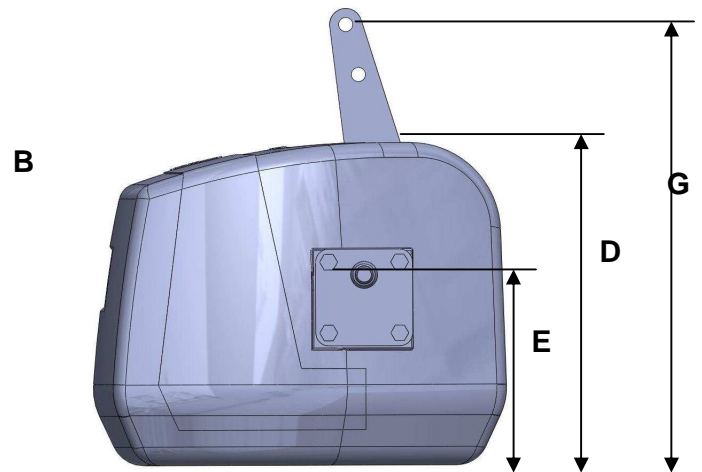

BŐVÍTHETŐ TÖMBSÚLY EGYSÉG PAC SP család

PAC 600 SP

PAC 300 SP

Az alap egységre (PAC 600 SP) max. 2 db kiegészítő tömb illeszthető (PAC 300 SP) így érhető el a 900 kg, és 1200 kg tömbsúly tömeg.

FP -PAC 600

//

+300

//

+300+300

Modell FP-Pac	A	B	C	D	E	F	G
600kg	760 mm	490 mm	500 mm	860 mm	330 mm	200 mm	285 mm
600kg +300kg	1020 mm	660 mm	500 mm	860 mm	330 mm	200 mm	285 mm
600kg +300kg +300kg	1020 mm	830 mm	500 mm	860 mm	330 mm	200 mm	285 mm

FP-PAC 800 kg

Modell FP-Pac	A	B	C	D	E	F	G
800kg	750 mm	640 mm	880 mm	500 mm	295 mm	220 mm	680 mm

FP-PAC 900 KG

Modell FP-Pac	A	B	C	D	E	F	G	H
900kg	770 mm	665 mm	315 mm	565 mm	335 mm	480 mm	840 mm	275 mm

FP-PAC