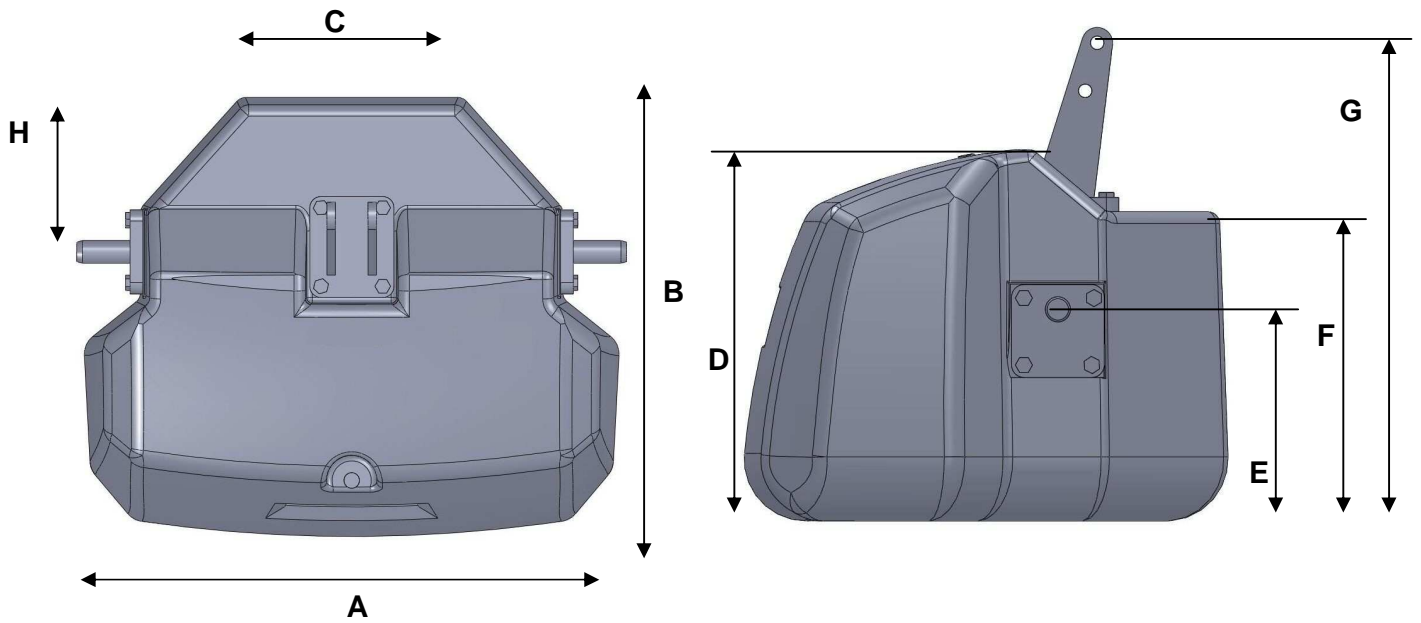

FP-PAC 1800 KG
FP-PAC 2000 KG

Modell FP-Pac	A	B	C	D	E	F	G	H
1800kg	1200 mm	900 mm	380 mm	695 mm	345 mm	620 mm	960 mm	275 mm
2000kg	1200 mm	900 mm	380 mm	695 mm	345 mm	620 mm	960 mm	275 mm