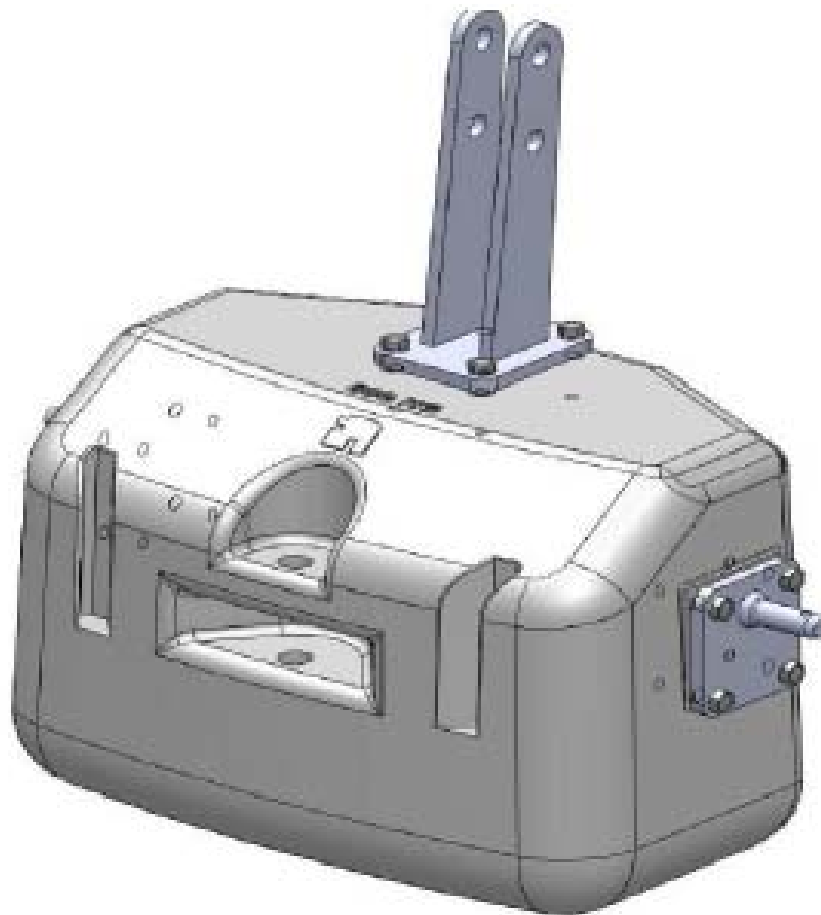

Ballastweight N.G.
400- 1500 Kg

Modell NG	A	B	C	D	E	F	G	H	I	J	K
NG 400kg	600 mm	530 mm	880 mm	100 mm	470 mm	270 mm	200 mm	90 mm	360 mm	245 mm	130 mm
NG 650kg	560 mm	600 mm	870 mm	110 mm	600 mm	320 mm	265 mm	90 mm	460 mm	245 mm	130 mm
NG 900kg	560 mm	750 mm	1000 mm	110 mm	640 mm	335 mm	270 mm	90 mm	460 mm	275 mm	135 mm
NG 1100kg	600 mm	800 mm	1100 mm	110 mm	680 mm	350 mm	300 mm	90 mm	470 mm	275 mm	135 mm
NG 1500kg	600 mm	970 mm	1180 mm	110 mm	750 mm	390 mm	330 mm	90 mm	530 mm	275 mm	135 mm

BŐVÍTHETŐ TÖMBSÚLY EGYSÉG PAC SP család

PAC 600 SP

PAC 300 SP

Az alap egységre (PAC 600 SP) max. 2 db kiegészítő tömb illeszthető (PAC 300 SP) így érhető el a 900 kg, és 1200 kg tömbsúly tömeg.

FP -PAC 600