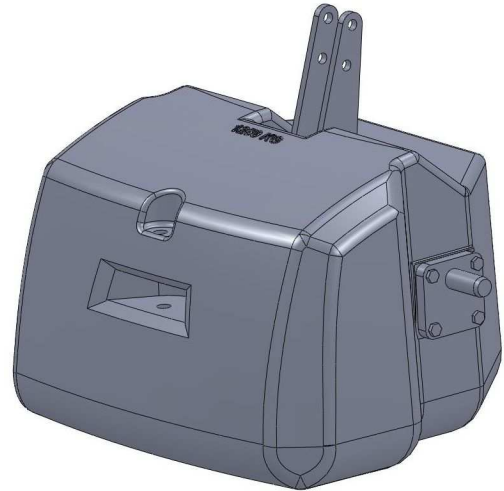

FP-PAC 1800 KG
FP-PAC 2000 KG

Modell FP-Pac	A	B	C	D	E	F	G	H
1800kg	1200 mm	900 mm	380 mm	695 mm	345 mm	620 mm	960 mm	275 mm
2000kg	1200 mm	900 mm	380 mm	695 mm	345 mm	620 mm	960 mm	275 mm