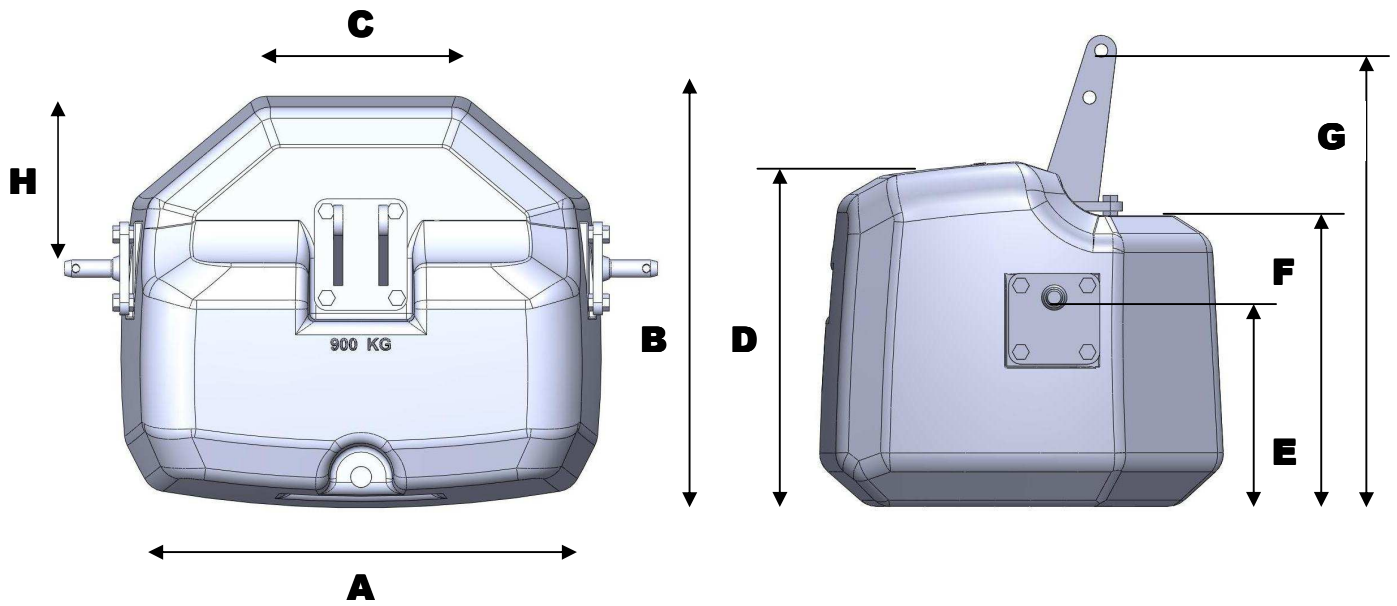

BŐVÍTHETŐ TÖMBSÚLY EGYSÉG PAC SP család

PAC 600 SP

PAC 300 SP

Az alap egységre (PAC 600 SP) max. 2 db kiegészítő tömb illeszthető (PAC 300 SP) így érhető el a 900 kg, és 1200 kg tömbsúly tömeg.

FP -PAC 600

//

+300

//

+300+300

Modell FP-Pac	A	B	C	D	E	F	G
600kg	760 mm	490 mm	500 mm	860 mm	330 mm	200 mm	285 mm
600kg +300kg	1020 mm	660 mm	500 mm	860 mm	330 mm	200 mm	285 mm
600kg +300kg +300kg	1020 mm	830 mm	500 mm	860 mm	330 mm	200 mm	285 mm

FP-PAC 800 kg

Modell FP-Pac	A	B	C	D	E	F	G
800kg	750 mm	640 mm	880 mm	500 mm	295 mm	220 mm	680 mm

FP-PAC 900 KG

Modell FP-Pac	A	B	C	D	E	F	G	H
900kg	770 mm	665 mm	315 mm	565 mm	335 mm	480 mm	840 mm	275 mm

FP-PAC