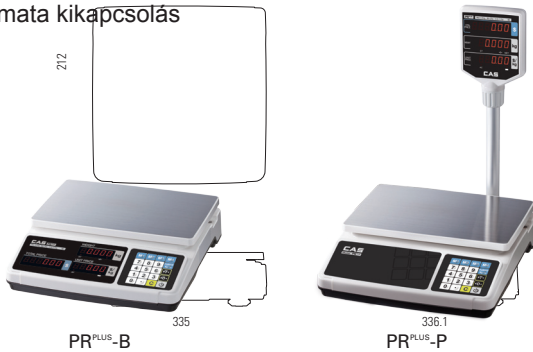

PR^{PLUS} SERIES *Árszozós mérleg*

SPECIFICATIONS

Model	PR ^{PLUS}		
Mérés határ(kg)	3/6	6/15	15/30
Pontosság (g)	1/2	2/5	5/10
Külső felbontás	1/3,000(dual interval)		
Kijelző típusa	LED		
Kijelzés számjegyei	Fizetendő: 6, Tömeg: 5, Egységár: 5		
Működési hőmérséklet	-10°C ~ +40°C		
Tápfeszültség	AC 220~240V, 50/60Hz, Pb akkumulátor 4V/4Ah		
Akkumulátoros működés	30 óra		
Méreték (mm) (Szél x Mély x Mag)	B type: 335(W) x 336.1(D) x 103(H) P type: 335(W) x 396.2(D) x 473.1(H) platter size : 322(W) x 212(D)		
Tömeg (kg)	P type: 3.8 / B type: 3.5		

JELLEMZŐK

- Kétlépcsős mérés a jobb felbontásért
- Könnyű kivitel a jobb hordozhatóságért
- Nagy fényerejű LED kijelzés
- Hosszú akkumulátoros működés
- Alacsony töltöttség kijelzés
- Automata kikapcsolás