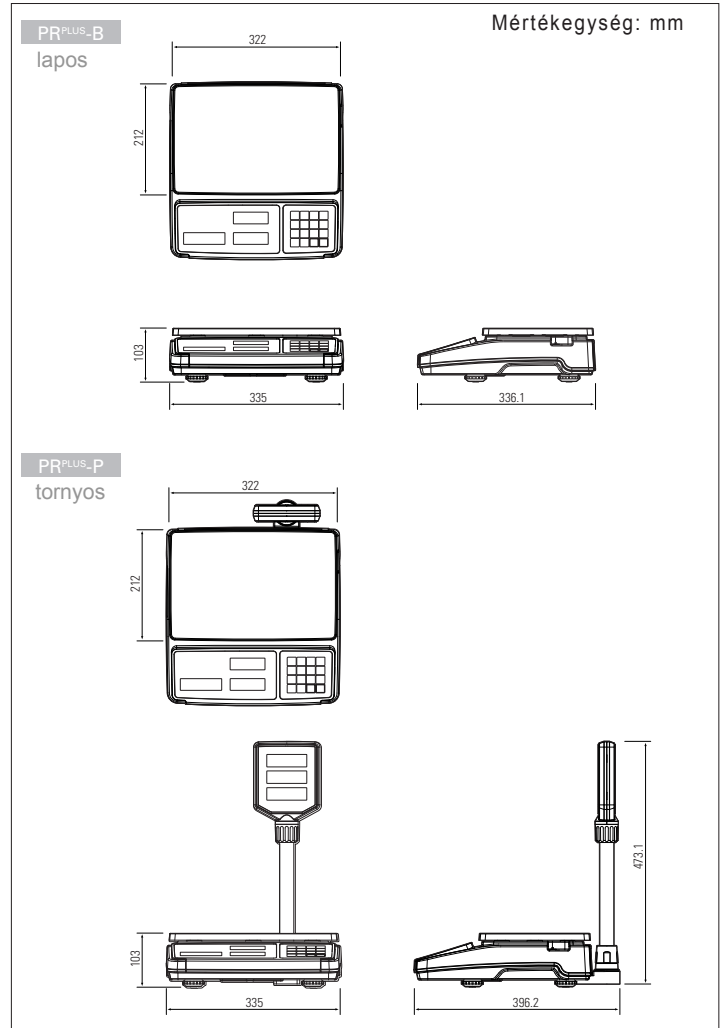

DIMENSIONS