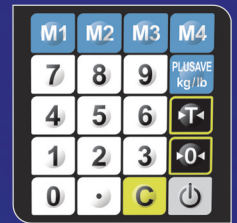

Akkumulátoros működés

Jól látható kijelző

Egyszerű & Könnyű

PR^{PLUS} SERIES

Price Computing Scale

PR^{PLUS} széles körben használható árszorzós mérleg mindenhol, ahol magas minőség és OIML engedély szükséges.

PR^{PLUS} SERIES *Árszozós mérleg*

SPECIFICATIONS

Model	PR ^{PLUS}		
Mérés határ(kg)	3/6	6/15	15/30
Pontosság (g)	1/2	2/5	5/10
Külső felbontás	1/3,000(dual interval)		
Kijelző típusa	LED		
Kijelzés számjegyei	Fizetendő: 6, Tömeg: 5, Egységár: 5		
Működési hőmérséklet	-10°C ~ +40°C		
Tápfeszültség	AC 220~240V, 50/60Hz, Pb akkumulátor 4V/4Ah		
Akkumulátoros működés	30 óra		
Méreték (mm) (Szél x Mély x Mag)	B type: 335(W) x 336.1(D) x 103(H) P type: 335(W) x 396.2(D) x 473.1(H) platter size : 322(W) x 212(D)		
Tömeg (kg)	P type: 3.8 / B type: 3.5		