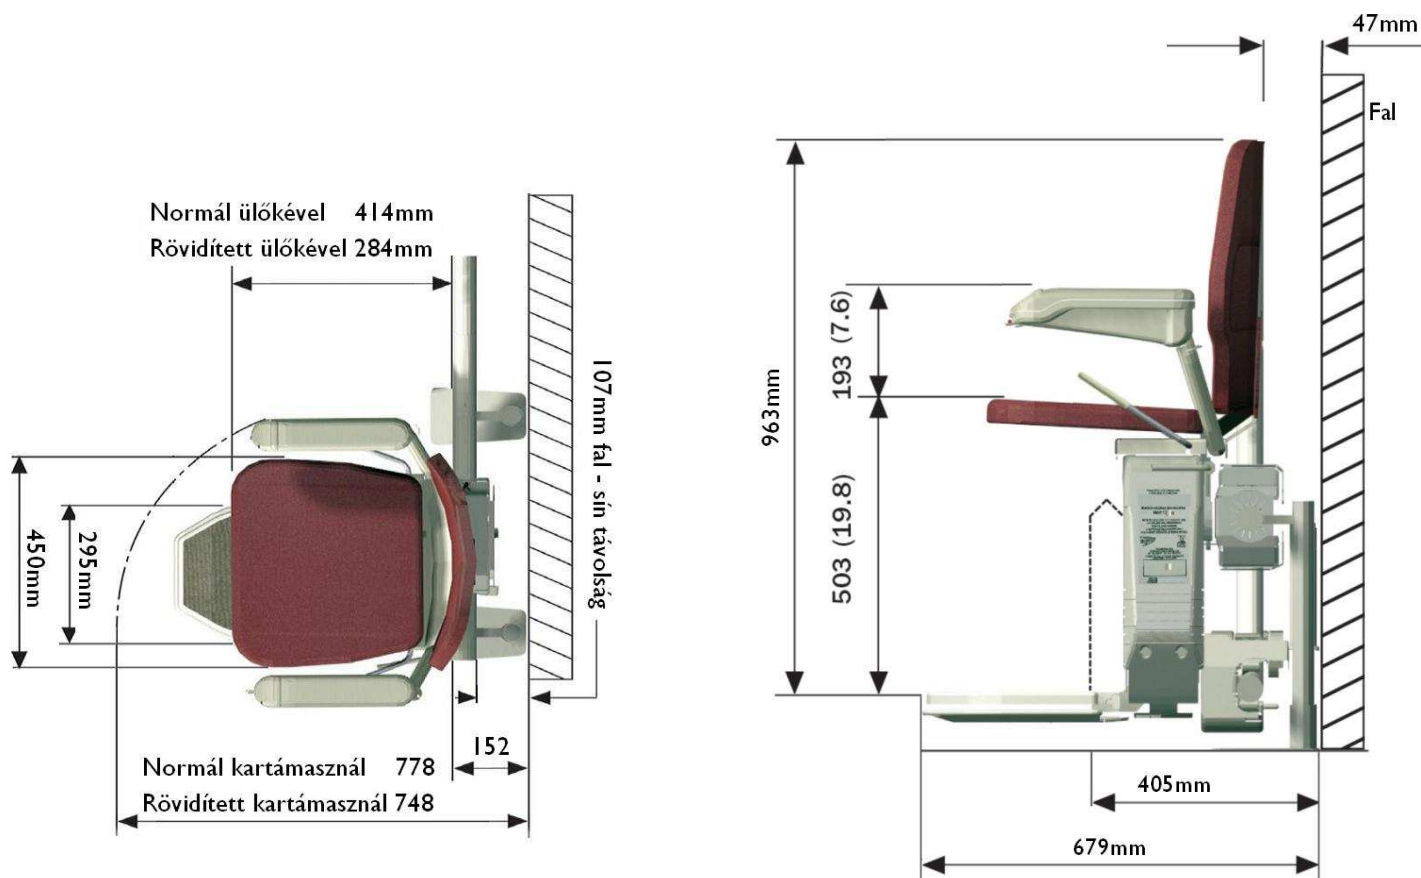

2 db fali konzol segítségével hívható és küldhető a szék

Felhajtható lábtartó, ülőke és kartámasz.

Méretek

Egyenes pályás **Saxon** szék

Egyenes pályás **Sofia** és **Solus** szék

Egyenes pályás Kültéri szék

A lábtartó magassága függ a lépcső meredekségétől
 Min 67 mm, Max 82 mm, 76 mm 42°-nál

Terhelhetőség: 135 kg - 45°-ig

Íves pályás **Saxon** szék

Íves pályás Sarum szék

Íves pályás **Starla** szék

Íves pályás **Sofia** és **Solus** szék