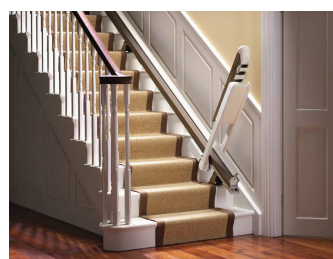

Rendelhető székek

Saxon szék

Távírányítóval hívható és küldhető a lift

Illetéktelen használatot megakadályozó kulcsos kapcsoló.

Többféle biztonsági öv a biztonságos használat érdekében

Érintés érzékeny felületek, melyek nyomásra megállítják a liftet

Felhajtható lábtartó, ülőke és kartámasz

Egyszerű és biztonságos a lift irányítása a 3 állású joystick kapcsolóval

Rendelhető sínvég mozgató berendezés a rugalmasabb alkalmazhatóság érdekében

Biztonságos kiszállás érdekében elforgatható ülőke az emeleti megállóban

Starla szék

Ergonómikus kezelőgomb a lift irányításához.

Érintés érzékeny felületek, melyek nyomásra megállítják a liftet

Távírányítóval hívható és küldhető a lift

Többféle biztonsági öv a biztonságos használat érdekében

2 db fali konzol segítségével hívható és küldhető a szék

Felhajtható lábtartó, ülőke és kartámasz.

Méretek

Egyenes pályás **Saxon** szék

Egyenes pályás **Sofia** és **Solus** szék

Egyenes pályás Kültéri szék