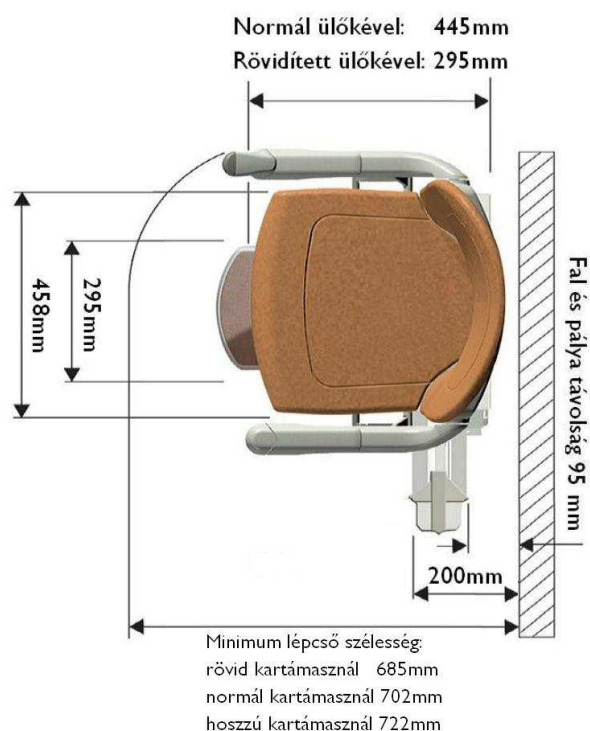

2 db fali konzol segítségével hívható és küldhető a szék

Felhajtható lábtartó, ülőke és kartámasz.

Méretek

Egyenes pályás **Saxon** szék

Egyenes pályás **Sofia** és **Solus** szék

Egyenes pályás Kültéri szék

A lábtartó magassága függ a lépcső meredekségétől
 Min 67 mm, Max 82 mm, 76 mm 42°-nál

Terhelhetőség: 135 kg - 45°-ig

Íves pályás **Saxon** szék

Íves pályás Sarum szék

Íves pályás **Starla** szék

Íves pályás **Sofia** és **Solus** szék