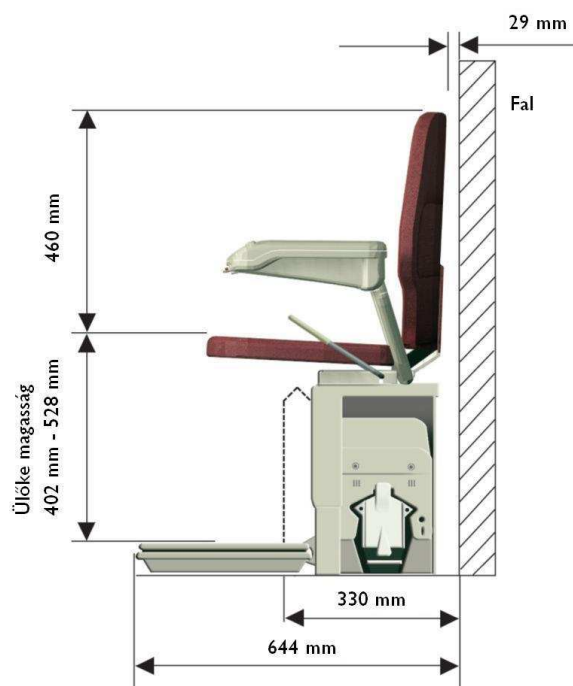

Érintés érzékeny felületek, melyek nyomásra megállítják a liftet.

Beülés érzékelő szenzor. Biztosítja, hogy csak elhelyezkedés után indítható a lift.

Kültéri szék

A biztonságos kiszállás érdekében manuálisan elforgatható ülőke.

2 db fali konzol segítségével hívható és küldhető a szék

Felhajtható lábtartó, ülőke és kartámasz.

Méretek

Egyenes pályás **Saxon** szék

Egyenes pályás **Sofia** és **Solus** szék

Egyenes pályás Kültéri szék

A lábtartó magassága függ a lépcső meredekségétől
 Min 67 mm, Max 82 mm, 76 mm 42°-nál

Terhelhetőség: 135 kg - 45°-ig

Íves pályás **Saxon** szék

Íves pályás Sarum szék

Íves pályás **Starla** szék

Íves pályás **Sofia** és **Solus** szék