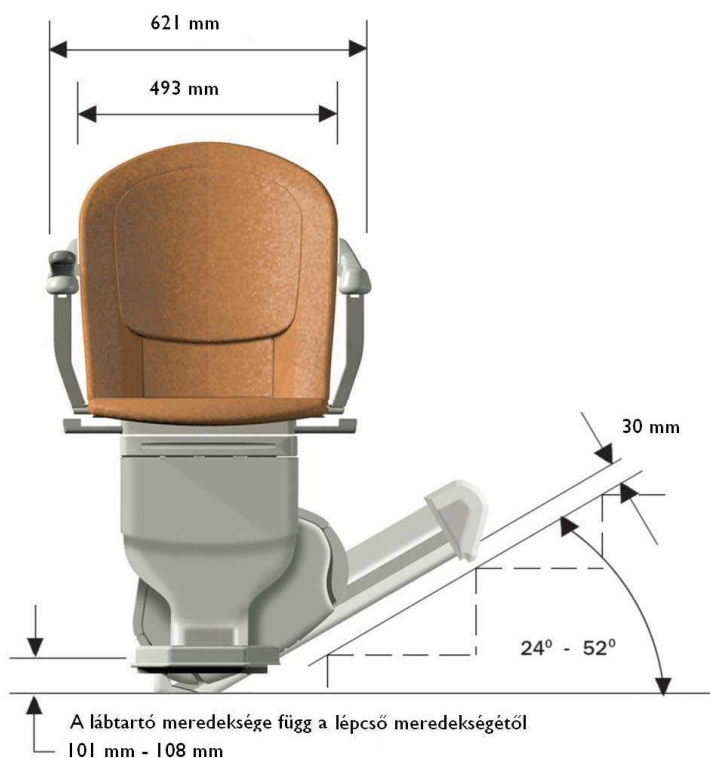

Érintés érzékeny felületek, melyek nyomásra megállítják a liftet.

Beülés érzékelő szenzor. Biztosítja, hogy csak elhelyezkedés után indítható a lift.

Kültéri szék

A biztonságos kiszállás érdekében manuálisan elforgatható ülőke.

Illetéktelen használatot megakadályozó kulcsos kapcsoló.

Rendelhető vízálló védőhuzattal

Érintés érzékeny felületek, melyek nyomásra megállítják a liftet.

Egyszerű és biztonságos a lift kezelése a 3 állású joystick kapcsolóval

2 db fali konzol segítségével hívható és küldhető a szék

Felhajtható lábtartó, ülőke és kartámasz.

Méretek

Egyenes pályás **Saxon** szék

Egyenes pályás **Sofia** és **Solus** szék

Egyenes pályás Kültéri szék

A lábtartó magassága függ a lépcső meredekségétől
 Min 67 mm, Max 82 mm, 76 mm 42°-nál

Terhelhetőség: 135 kg - 45°-ig

Íves pályás **Saxon** szék

Íves pályás Sarum szék

Íves pályás **Starla** szék

Íves pályás **Sofia** és **Solus** szék