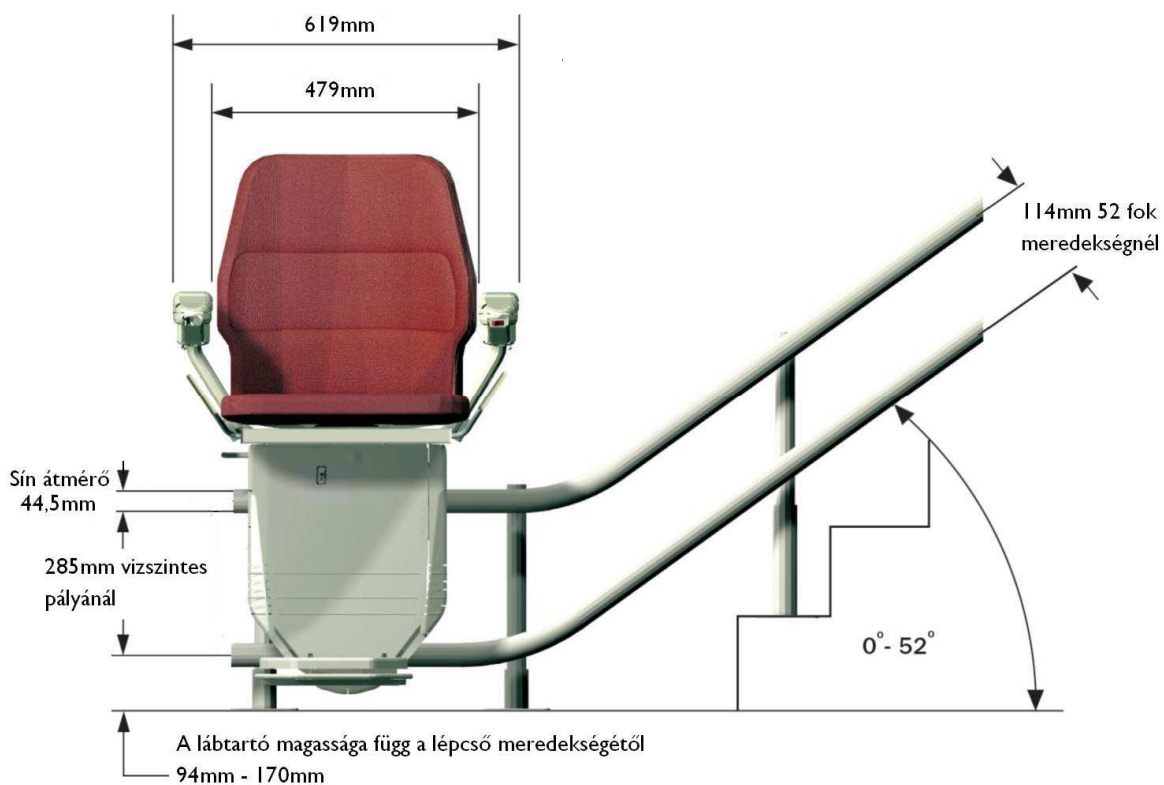

Érintés érzékeny felületek, melyek nyomásra megállítják a liftet.

Beülés érzékelő szenzor. Biztosítja, hogy csak elhelyezkedés után indítható a lift.

Kültéri szék

A biztonságos kiszállás érdekében manuálisan elforgatható ülőke.

2 db fali konzol segítségével hívható és küldhető a szék

Felhajtható lábtartó, ülőke és kartámasz.

Méretek

Egyenes pályás **Saxon** szék

Egyenes pályás **Sofia** és **Solus** szék

Egyenes pályás Kültéri szék

A lábtartó magassága függ a lépcső meredekségétől
 Min 67 mm, Max 82 mm, 76 mm 42°-nál

Terhelhetőség: 135 kg - 45°-ig

Íves pályás **Saxon** szék

Íves pályás Sarum szék

Íves pályás **Starla** szék

Íves pályás **Sofia** és **Solus** szék