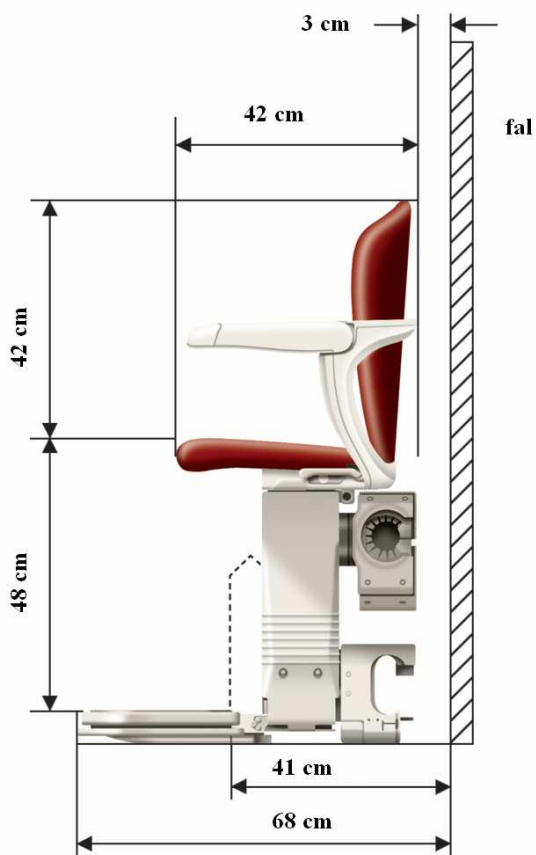

2 db fali konzol segítségével hívható és küldhető a szék

Felhajtható lábtartó, ülőke és kartámasz.

Méretek

Egyenes pályás **Saxon** szék

Egyenes pályás **Sofia** és **Solus** szék

Egyenes pályás Kültéri szék

A lábtartó magassága függ a lépcső meredekségétől
 Min 67 mm, Max 82 mm, 76 mm 42°-nál

Terhelhetőség: 135 kg - 45°-ig

Íves pályás **Saxon** szék

Íves pályás Sarum szék

Íves pályás **Starla** szék

Íves pályás **Sofia** és **Solus** szék