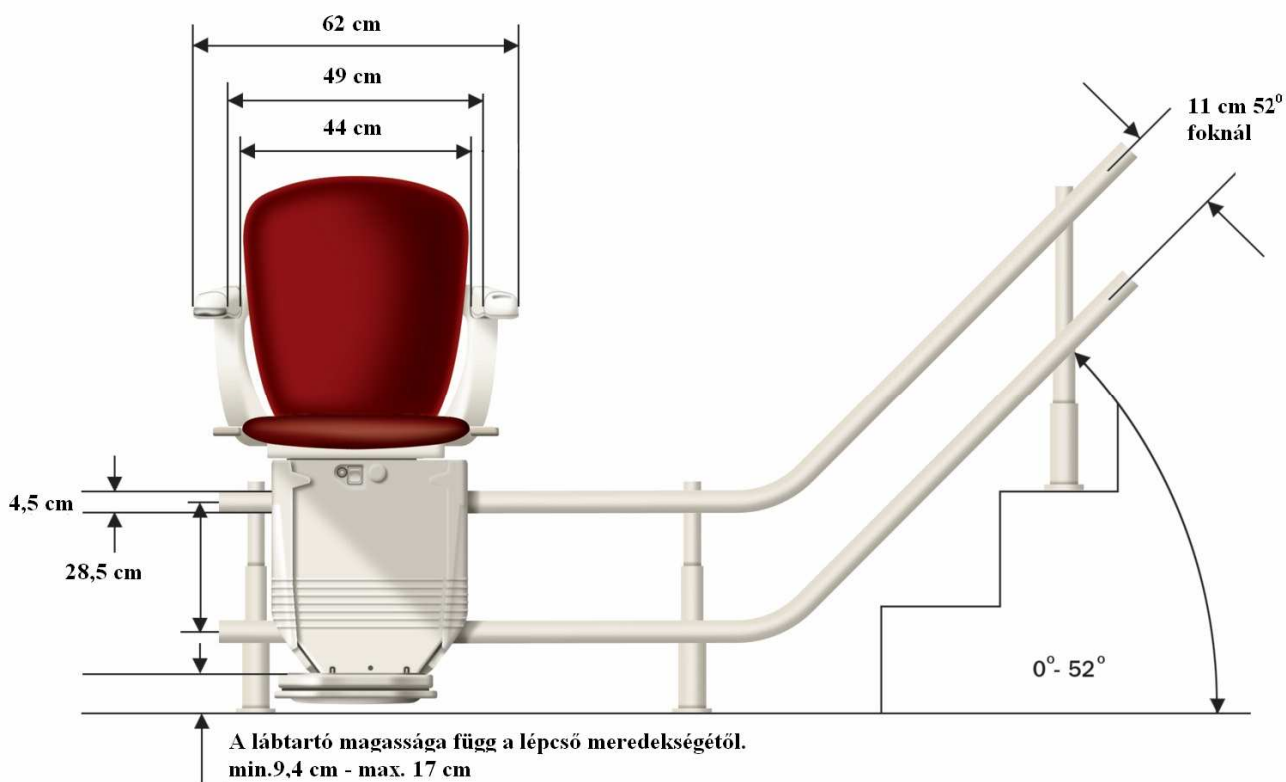

2 db fali konzol segítségével hívható és küldhető a szék

Felhajtható lábtartó, ülőke és kartámasz.

Méretek

Egyenes pályás **Saxon** szék

Egyenes pályás **Sofia** és **Solus** szék

Egyenes pályás Kültéri szék

A lábtartó magassága függ a lépcső meredekségétől
 Min 67 mm, Max 82 mm, 76 mm 42°-nál

Terhelhetőség: 135 kg - 45°-ig

Íves pályás **Saxon** szék

Íves pályás Sarum szék

Íves pályás **Starla** szék

Íves pályás **Sofia** és **Solus** szék