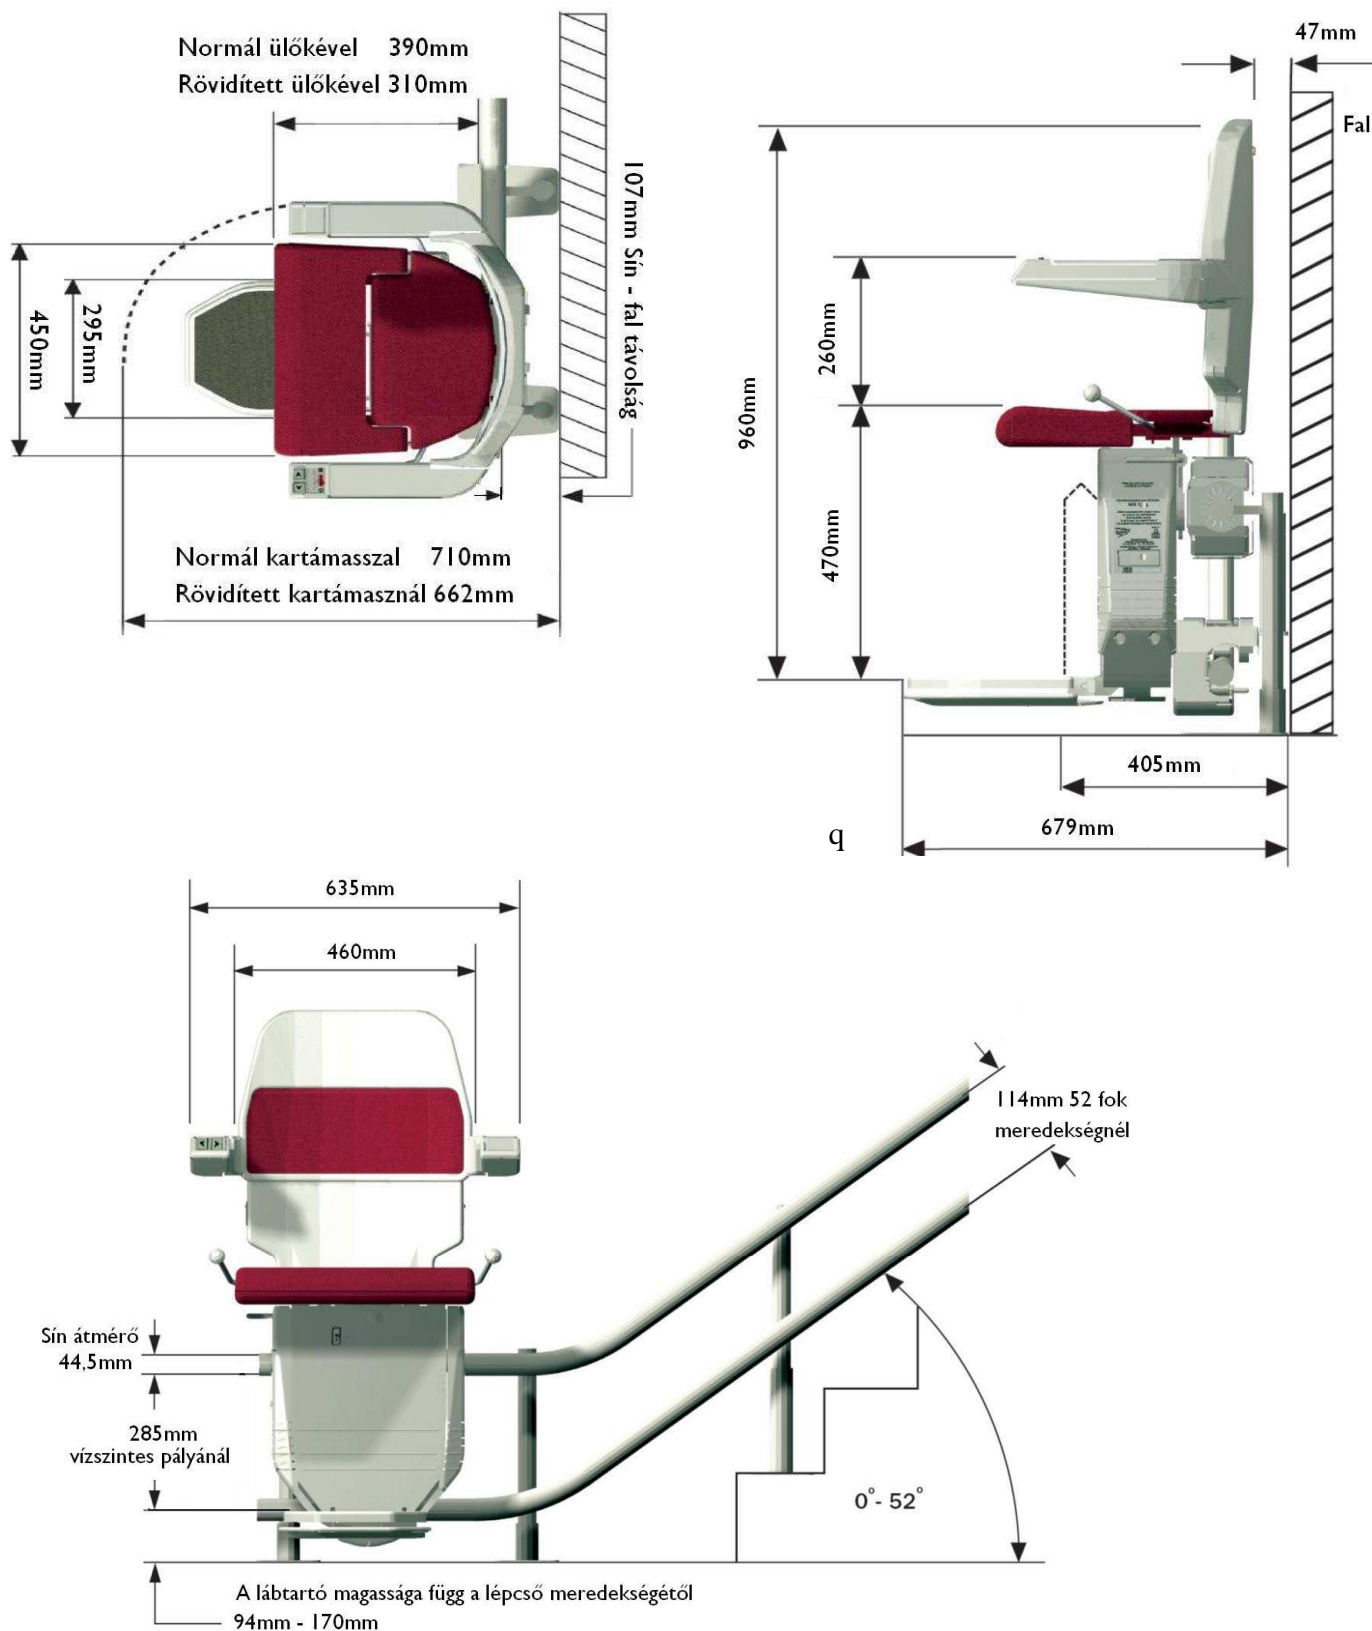

Állítható kartámasz hosszúság

Távírányítóval hívható és küldhető a lift

Egy lépésben felhajtható az ülőke, kartámasz, lábtartó.

Sofia

Solus

Visszacsevélődő biztonsági öv, akár bekapcsolás érzékelővel.

Egy és kétirányú motoros szék forgatás a be és kiszállás megkönnyítésére. Opcionális

Érintés érzékeny felületek, melyek nyomásra megállítják a liftet.

Beülés érzékelő szenzor. Biztosítja, hogy csak elhelyezkedés után indítható a lift.

Kültéri szék

A biztonságos kiszállás érdekében manuálisan elforgatható ülőke.

2 db fali konzol segítségével hívható és küldhető a szék

Felhajtható lábtartó, ülőke és kartámasz.

Méretek

Egyenes pályás **Saxon** szék

Egyenes pályás **Sofia** és **Solus** szék

Egyenes pályás Kültéri szék

A lábtartó magassága függ a lépcső meredekségétől
 Min 67 mm, Max 82 mm, 76 mm 42°-nál

Terhelhetőség: 135 kg - 45°-ig

Íves pályás **Saxon** szék

Íves pályás Sarum szék

Íves pályás **Starla** szék

Íves pályás **Sofia** és **Solus** szék