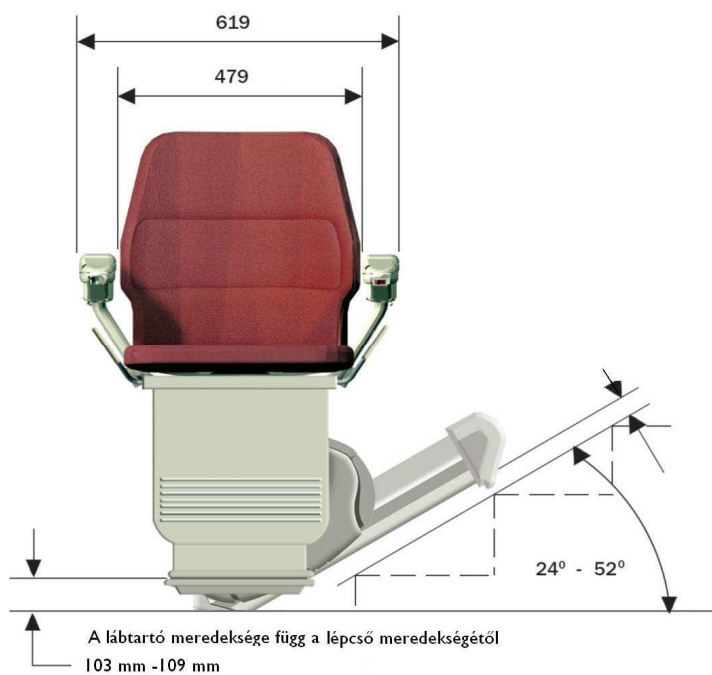

Érintés érzékeny felületek, melyek nyomásra megállítják a liftet.

Beülés érzékelő szenzor. Biztosítja, hogy csak elhelyezkedés után indítható a lift.

Kültéri szék

A biztonságos kiszállás érdekében manuálisan elforgatható ülőke.

Illetéktelen használatot megakadályozó kulcsos kapcsoló.

Rendelhető vízálló védőhuzattal

Érintés érzékeny felületek, melyek nyomásra megállítják a liftet.

Egyszerű és biztonságos a lift kezelése a 3 állású joystick kapcsolóval

2 db fali konzol segítségével hívható és küldhető a szék

Felhajtható lábtartó, ülőke és kartámasz.

Méretek

Egyenes pályás **Saxon** szék

Egyenes pályás **Sofia** és **Solus** szék

Egyenes pályás Kültéri szék

A lábtartó magassága függ a lépcső meredekségétől
 Min 67 mm, Max 82 mm, 76 mm 42°-nál

Terhelhetőség: 135 kg - 45°-ig

Íves pályás **Saxon** szék

Íves pályás Sarum szék

Íves pályás **Starla** szék

Íves pályás **Sofia** és **Solus** szék