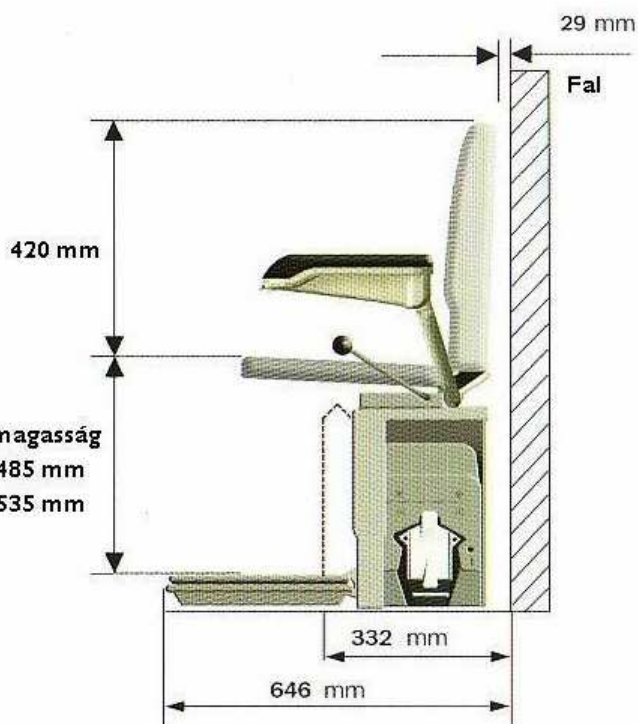

2 db fali konzol segítségével hívható és küldhető a szék

Felhajtható lábtartó, ülőke és kartámasz.

Méretek

Egyenes pályás **Saxon** szék

Egyenes pályás **Sofia** és **Solus** szék

Egyenes pályás Kültéri szék

A lábtartó magassága függ a lépcső meredekségétől
 Min 67 mm, Max 82 mm, 76 mm 42°-nál

Terhelhetőség: 135 kg - 45°-ig

Íves pályás **Saxon** szék

Íves pályás Sarum szék

Íves pályás **Starla** szék

Íves pályás **Sofia** és **Solus** szék