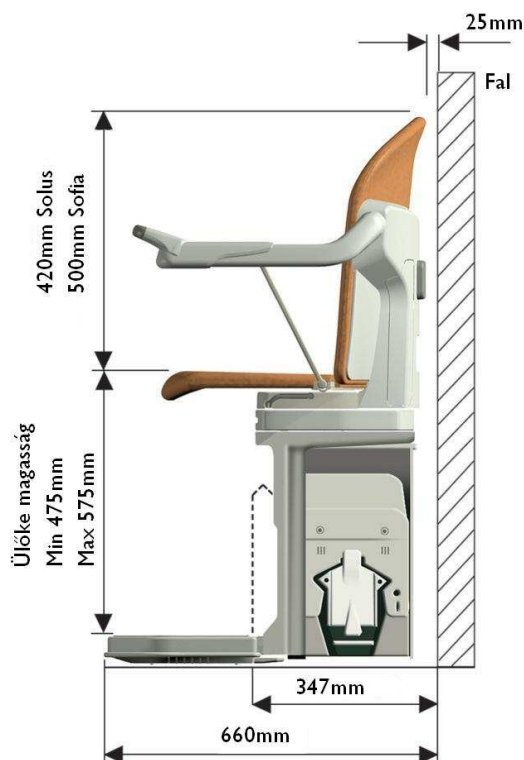

Érintés érzékeny felületek, melyek nyomásra megállítják a liftet.

Beülés érzékelő szenzor. Biztosítja, hogy csak elhelyezkedés után indítható a lift.

Kültéri szék

A biztonságos kiszállás érdekében manuálisan elforgatható ülőke.

2 db fali konzol segítségével hívható és küldhető a szék

Felhajtható lábtartó, ülőke és kartámasz.

Méretek

Egyenes pályás **Saxon** szék

Egyenes pályás **Sofia** és **Solus** szék

Egyenes pályás Kültéri szék

A lábtartó magassága függ a lépcső meredekségétől
 Min 67 mm, Max 82 mm, 76 mm 42°-nál

Terhelhetőség: 135 kg - 45°-ig

Íves pályás **Saxon** szék

Íves pályás Sarum szék

Íves pályás **Starla** szék

Íves pályás **Sofia** és **Solus** szék