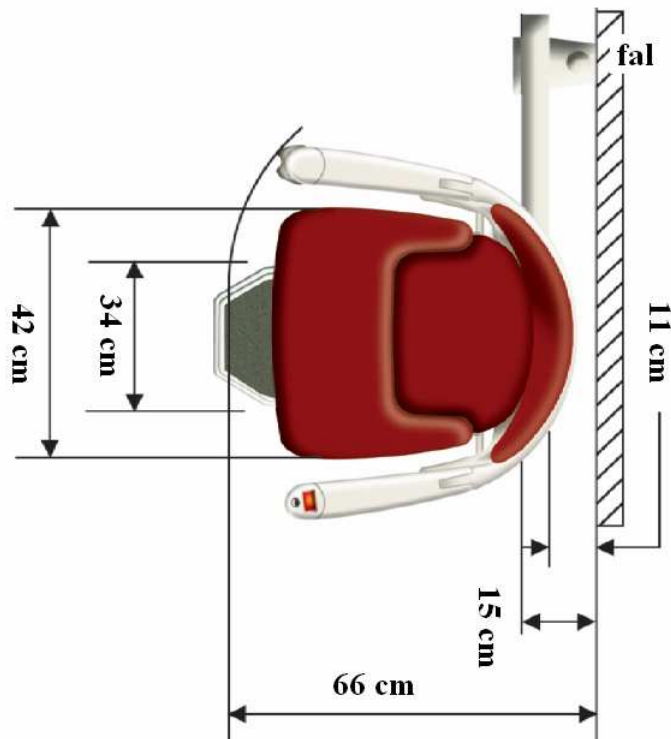

2 db fali konzol segítségével hívható és küldhető a szék

Felhajtható lábtartó, ülőke és kartámasz.

Méretek

Egyenes pályás **Saxon** szék

Egyenes pályás **Sofia** és **Solus** szék

Egyenes pályás Kültéri szék

A lábtartó magassága függ a lépcső meredekségétől
 Min 67 mm, Max 82 mm, 76 mm 42°-nál

Terhelhetőség: 135 kg - 45°-ig

Íves pályás **Saxon** szék

Íves pályás Sarum szék

Íves pályás **Starla** szék

Íves pályás **Sofia** és **Solus** szék