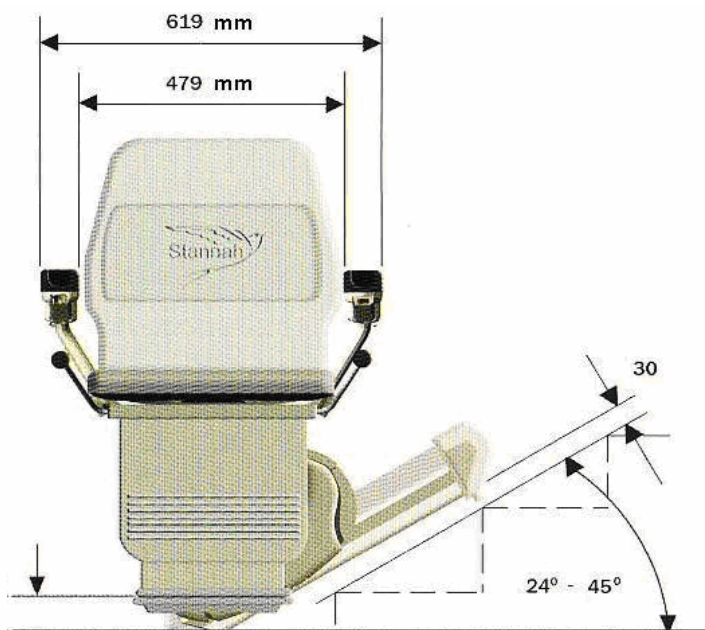

2 db fali konzol segítségével hívható és küldhető a szék

Felhajtható lábtartó, ülőke és kartámasz.

Méretek

Egyenes pályás **Saxon** szék

Egyenes pályás **Sofia** és **Solus** szék

Egyenes pályás Kültéri szék

A lábtartó magassága függ a lépcső meredekségétől
 Min 67 mm, Max 82 mm, 76 mm 42°-nál

Terhelhetőség: 135 kg - 45°-ig

Íves pályás **Saxon** szék

Íves pályás Sarum szék

Íves pályás **Starla** szék

Íves pályás **Sofia** és **Solus** szék