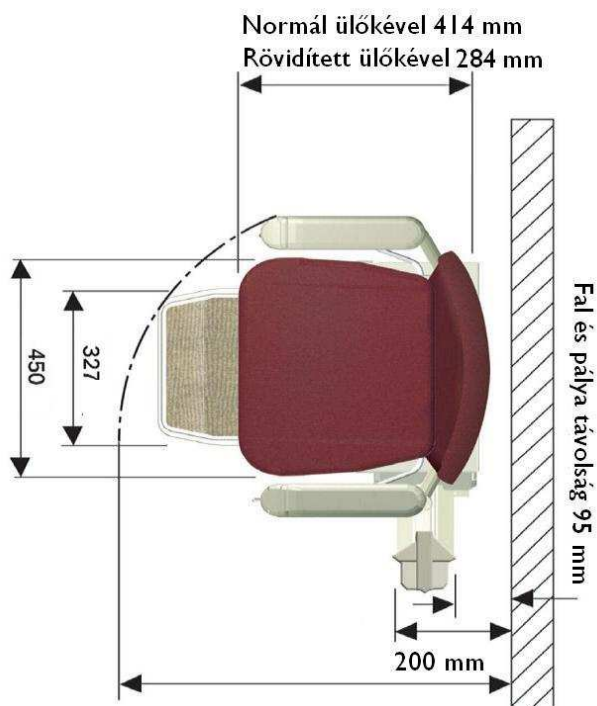

2 db fali konzol segítségével hívható és küldhető a szék

Felhajtható lábtartó, ülőke és kartámasz.

Méretek

Egyenes pályás **Saxon** szék

Egyenes pályás **Sofia** és **Solus** szék

Egyenes pályás Kültéri szék