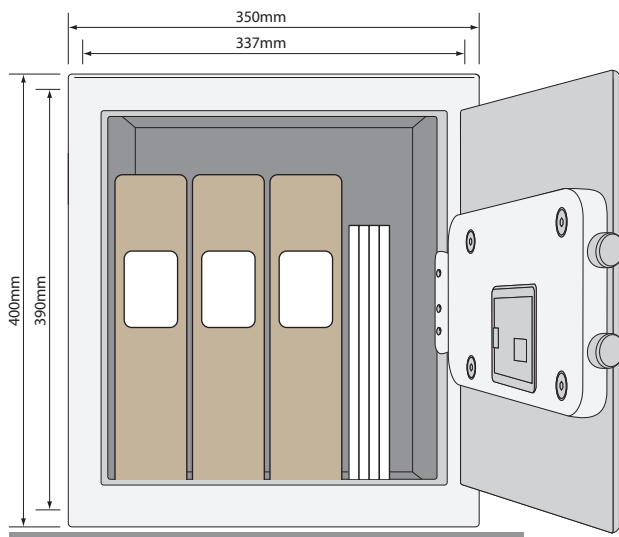

Minősített Széfek Irodai YSM/400/EG1

Külső méretek: 400 x 350 x 340 mm
Belső méretek: 390 x 337 x 270 mm
Nettó súly: 23 kg

Minősített Széfek Személyi YSM/520/EG1

Külső méretek: 520 x 350 x 380 mm
Belső méretek: 510 x 337 x 290 mm
Nettó súly: 30 kg

Amiknek megfelel

Minősített Széfek
Otthoni
YSM/250/EG1

Minősített Széfek
Laptop
YLM/200/EG1

Minősített Széfek
Irodai
YSM/400/EG1

Minősített Széfek
Személyi
YSM/520/EG1

Laptopok
370 x 280 x 30mm

Irártartók
350 x 280 x 70mm

A4-es dokumentumok
297 x 210mm

Útlevélek
140 x 100mm

Fényképezőgépek
80 x 130 x 50mm

Órák
90 x 50mm

Yale

Prémium Széfek

Prémium széfek:

Zárszerkezet: