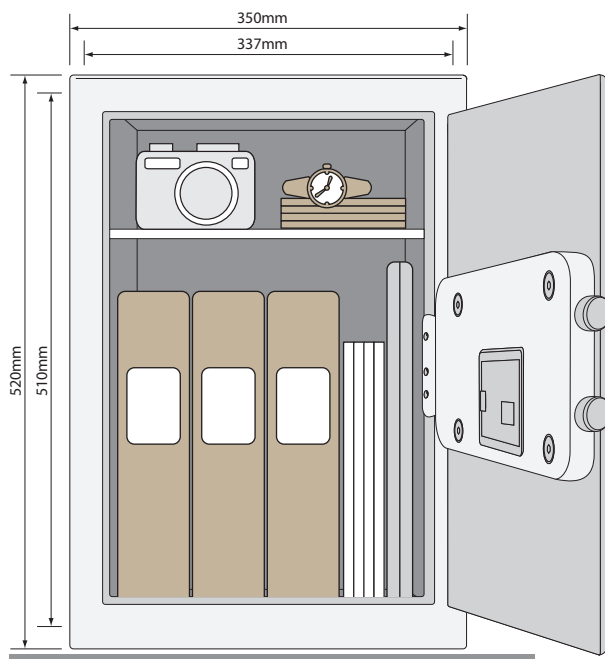

Minősített Széfek Irodai YSM/400/EG1

Külső méretek: 400 x 350 x 340 mm
Belső méretek: 390 x 337 x 270 mm
Nettó súly: 23 kg

Minősített Széfek Személyi YSM/520/EG1

Külső méretek: 520 x 350 x 380 mm
Belső méretek: 510 x 337 x 290 mm
Nettó súly: 30 kg

Amiknek megfelel

Minősített Széfek
Otthoni
YSM/250/EG1

Minősített Széfek
Laptop
YLM/200/EG1

Minősített Széfek
Irodai
YSM/400/EG1

Minősített Széfek
Személyi
YSM/520/EG1

Laptopok
370 x 280 x 30mm

Irártartók
350 x 280 x 70mm

A4-es dokumentumok
297 x 210mm

Útlevélek
140 x 100mm

Fényképezőgépek
80 x 130 x 50mm

Órák
90 x 50mm

Yale

Prémium Széfek

Prémium széfek:

Zárszerkezet: