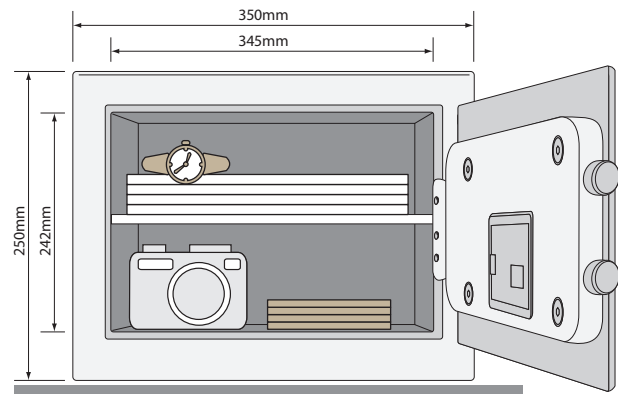

Külső méretek: 250 x 350 x 300 mm
Belső méretek: 242 x 345 x 245 mm
Nettó súly: 13 kg

Prémium Széfek Laptop YLB/200/EB1

Külső méretek: 200 x 480 x 350 mm
Belső méretek: 192 x 475 x 295 mm
Nettó súly: 14 kg

Prémium Széfek Irodai YSB/400/EB1

Külső méretek: 400 x 350 x 340 mm
Belső méretek: 392 x 345 x 285 mm
Nettó súly: 19 kg

Amiknek megfelel

Prémium Széfek
Kompakt
YSB/200/EB1

Prémium Széfek
Otthoni
YSB/250/EB1

Prémium Széfek
Laptop
YLB/200/EB1

Prémium Széfek
Irodai
YSB/400/EB1

Laptopok
370 x 280 x 30mm

Irártartók
350 x 280 x 70mm

A4-es dokumentumok
297 x 210mm

Útvevek
140 x 100mm

Fényképez gépek
80 x 130 x 50mm

Órák
90 x 50mm