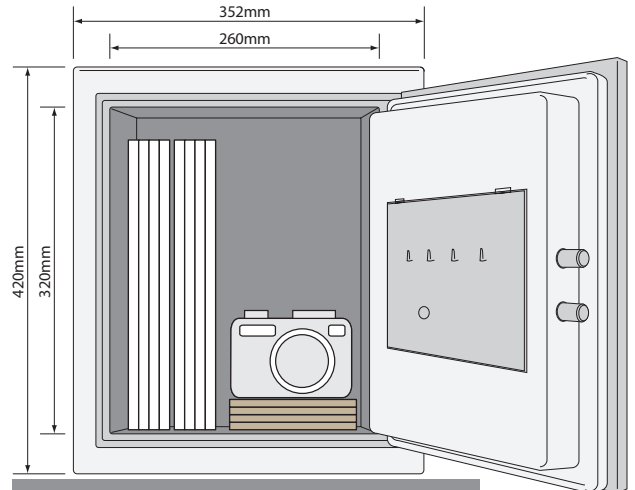

Yale

Tűzálló Széfek

Dokumentum Széf Otthoni YFM/310/FG2

Külső méretek: 308 x 410 x 342 mm
Belső méretek: 220 x 330 x 225 mm
Nettó súly: 26 kg
Térfogat: 16.3 Liter

Dokumentum Széf Irodai YFM/420/FG2

Külső méretek: 420 x 352 x 320 mm
Belső méretek: 320 x 260 x 304 mm
Nettó súly: 36 kg
Térfogat: 25.3 Liter

Dokumentum Széf Személyi YFM/520/FG2

Külső méretek: 522 x 404 x 410 mm
Belső méretek: 410 x 300 x 300 mm
Nettó súly: 53 kg
Térfogat: 36.9 Liter

Adat Széf Irodai YDM/420/FG3

Külső méretek: 420 x 352 x 224 mm
Belső méretek: 224 x 157 x 206 mm
Nettó súly: 43 kg
Térfogat: 7.2 Liter

Amiknek megfelel

Dokumentum Széf
Otthoni
YFM/310/FG2

Dokumentum Széf
Irodai
YFM/420/FG2

Dokumentum Széf
Személyi
YFM/520/FG2

Adat Széf
Irodai
YDM/420/FG3

Irártartók
350 x 280 x 70mm

A4-es dokumentumok
297 x 210mm