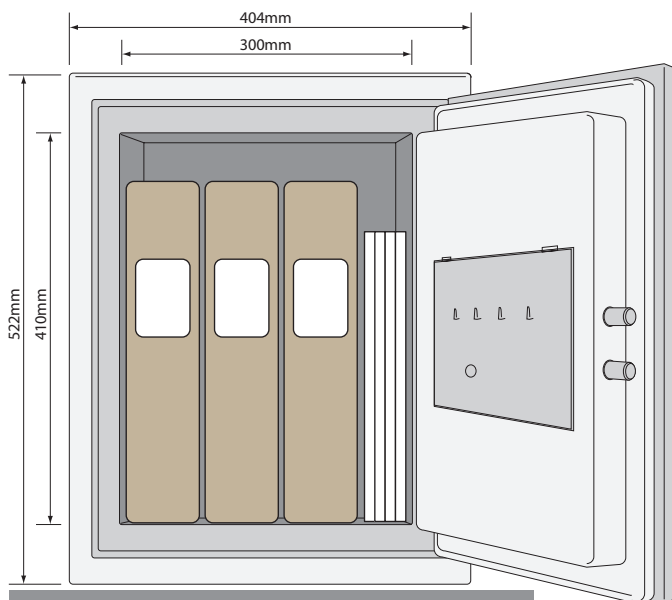

Dokumentum Széf Személyi YFM/520/FG2

Külső méretek: 522 x 404 x 410 mm
Belső méretek: 410 x 300 x 300 mm
Nettó súly: 53 kg
Térfogat: 36.9 Liter

Adat Széf Irodai YDM/420/FG3

Külső méretek: 420 x 352 x 224 mm
Belső méretek: 224 x 157 x 206 mm
Nettó súly: 43 kg
Térfogat: 7.2 Liter

Amiknek megfelel

Dokumentum Széf
Otthoni
YFM/310/FG2

Dokumentum Széf
Irodai
YFM/420/FG2

Dokumentum Széf
Személyi
YFM/520/FG2

Adat Széf
Irodai
YDM/420/FG3

Irártartók
350 x 280 x 70mm

A4-es dokumentumok
297 x 210mm

Útlevelek
140 x 100mm

Fényképez gépek
80 x 130 x 50mm

Órák
90 x 50mm

Lemezek
140 x 130 x 10mm

Mp3 lejátszók
70 x 130 x 15mm

Yale

Minősített Széfek

Minősített széfek: