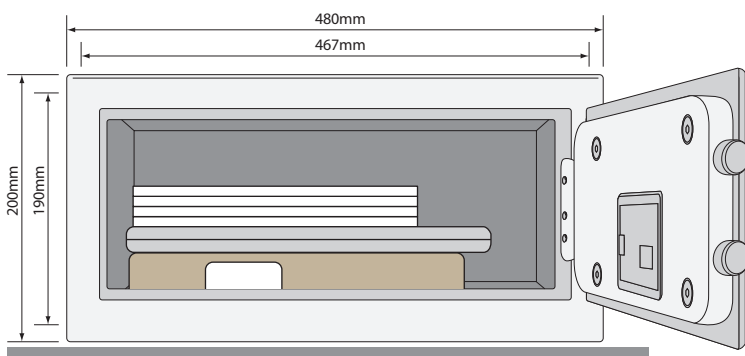

Minősített Széfek
Irodai
YSM/400/EG1