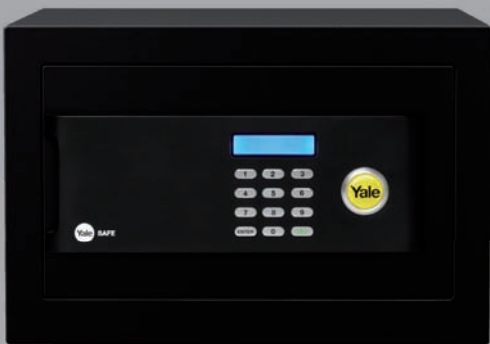

Belső

- Stabil kivétel polc
- Lágy textil bélés

Yale

Prémium Széfek

Prémium Széfek Kompakt YSB/200/EB1

Külső méretek: 200 x 350 x 200 mm
Belső méretek: 192 x 345 x 145 mm
Nettó súly: 9 kg

Prémium Széfek Otthoni YSB/250/EB1