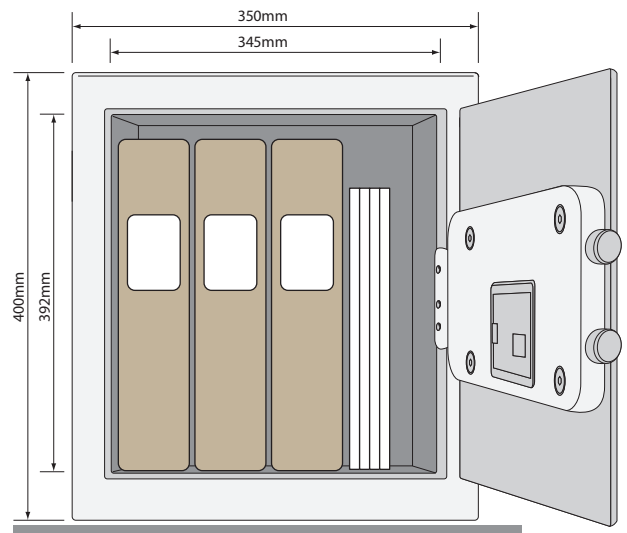

Prémium Széfek Irodai YSB/400/EB1

Külső méretek: 400 x 350 x 340 mm
Belső méretek: 392 x 345 x 285 mm
Nettó súly: 19 kg

Amiknek megfelel

Prémium Széfek
Kompakt
YSB/200/EB1

Prémium Széfek
Otthoni
YSB/250/EB1

Prémium Széfek
Laptop
YLB/200/EB1

Prémium Széfek
Irodai
YSB/400/EB1

Laptopok
370 x 280 x 30mm

Irártartók
350 x 280 x 70mm

A4-es dokumentumok
297 x 210mm

Útvevek
140 x 100mm

Fényképez gépek
80 x 130 x 50mm

Órák
90 x 50mm