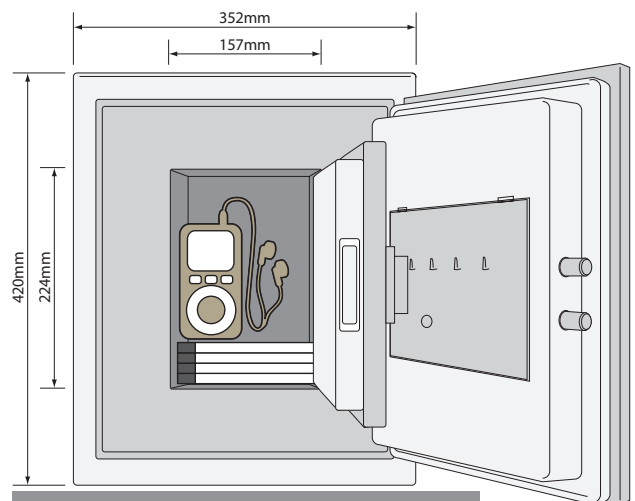

Dokumentum Széf Személyi YFM/520/FG2

Külső méretek: 522 x 404 x 410 mm
Belső méretek: 410 x 300 x 300 mm
Nettó súly: 53 kg
Térfogat: 36.9 Liter

Adat Széf Irodai YDM/420/FG3

Külső méretek: 420 x 352 x 224 mm
Belső méretek: 224 x 157 x 206 mm
Nettó súly: 43 kg
Térfogat: 7.2 Liter

Amiknek megfelel

Dokumentum Széf
Otthoni
YFM/310/FG2

Dokumentum Széf
Irodai
YFM/420/FG2

Dokumentum Széf
Személyi
YFM/520/FG2

Adat Széf
Irodai
YDM/420/FG3

Irártartók
350 x 280 x 70mm

A4-es dokumentumok
297 x 210mm

Útlevelek
140 x 100mm

Fényképez gépek
80 x 130 x 50mm

Órák
90 x 50mm

Lemezek
140 x 130 x 10mm

Mp3 lejátszók
70 x 130 x 15mm

Yale

Minősített Széfek

Minősített széfek: