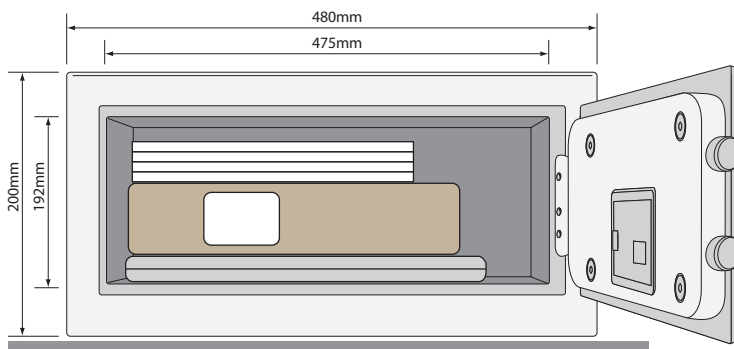

Prémium Széfek Irodai YSB/400/EB1

Külső méretek: 400 x 350 x 340 mm
Belső méretek: 392 x 345 x 285 mm
Nettó súly: 19 kg

Amiknek megfelel

Prémium Széfek
Kompakt
YSB/200/EB1

Prémium Széfek
Otthoni
YSB/250/EB1

Prémium Széfek
Laptop
YLB/200/EB1

Prémium Széfek
Irodai
YSB/400/EB1

Laptopok
370 x 280 x 30mm

Irártartók
350 x 280 x 70mm

A4-es dokumentumok
297 x 210mm

Útvevek
140 x 100mm

Fényképez gépek
80 x 130 x 50mm

Órák
90 x 50mm