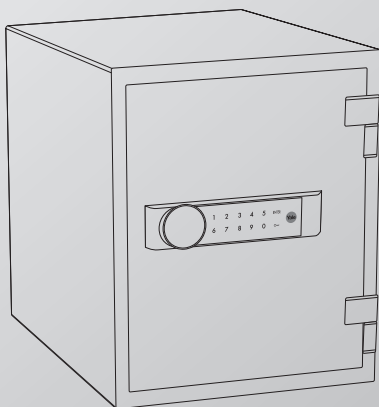

Könnyen kezelhető

- Újra / megadható 4-12 jegyű digitális felhasználó kód
- Vészhelyzeti akkumulátor kapacitás
- Alacsony telep visszajelzés