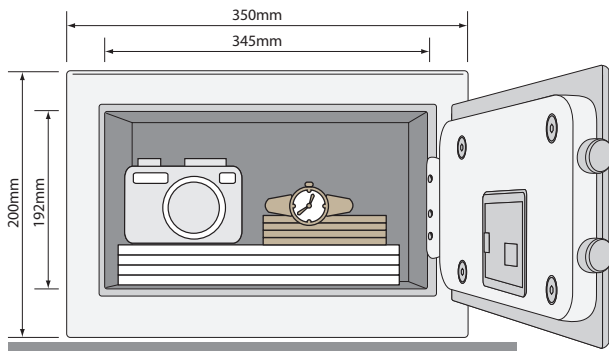

Belső

- Stabil kivétel polc
- Lágy textil bélés

Yale

Prémium Széfek

Prémium Széfek Kompakt YSB/200/EB1

Külső méretek: 200 x 350 x 200 mm
Belső méretek: 192 x 345 x 145 mm
Nettó súly: 9 kg

Prémium Széfek Otthoni YSB/250/EB1

Külső méretek: 250 x 350 x 300 mm
Belső méretek: 242 x 345 x 245 mm
Nettó súly: 13 kg

Prémium Széfek Laptop YLB/200/EB1

Külső méretek: 200 x 480 x 350 mm
Belső méretek: 192 x 475 x 295 mm
Nettó súly: 14 kg

Prémium Széfek Irodai YSB/400/EB1

Külső méretek: 400 x 350 x 340 mm
Belső méretek: 392 x 345 x 285 mm
Nettó súly: 19 kg

Amiknek megfelel

Prémium Széfek
Kompakt
YSB/200/EB1

Prémium Széfek
Otthoni
YSB/250/EB1