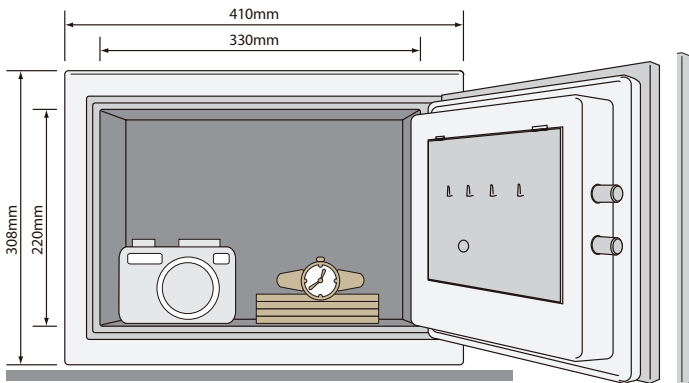

Amiknek megfelel

Dokumentum Széf
Otthoni
YFM/310/FG2