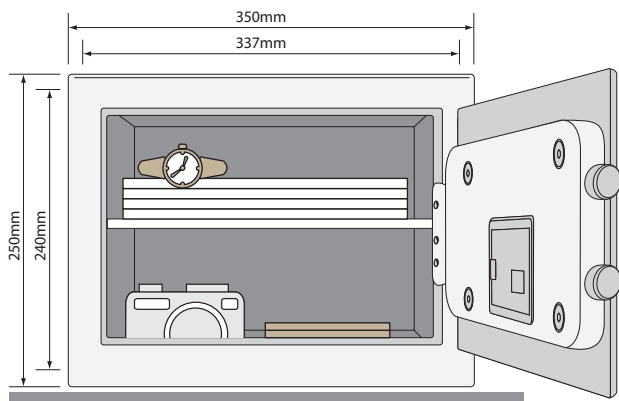

Amiknek megfelel

Minősített Széfek
Otthoni
YSM/250/EG1

Minősített Széfek
Laptop
YLM/200/EG1