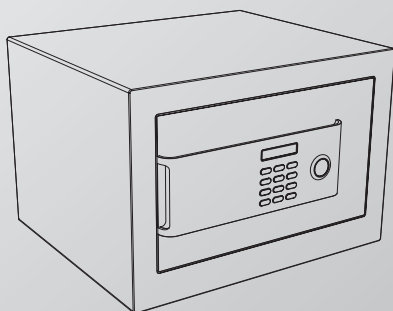

Védelem:

- Meger sített zsanérok
- Extra nagy, ütésálló rögzít csavarok
- A megszokottnál jóval vastagabb váz és ajtó
- Lézerrel vágott ajtó