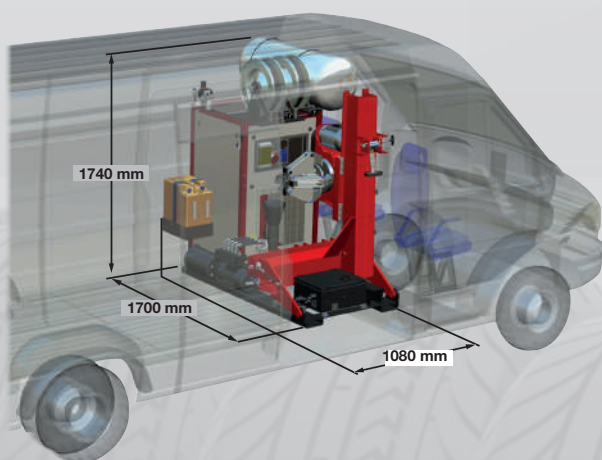

## Dimensioni Dimensions

Peso netto **450 kg**  
Net Weight **830 kg (with generator)**

Altezza soglia di carico furgone **450 - 1000 mm**  
Loading threshold height **18" - 40"**

## Dati tecnici Technical data

Motore per la rotazione Rotation motor	<b>elettrico -1,5 kW</b> <b>electric - 1.5 kW</b>
Velocità di rotazione Rotation speed	<b>6 rpm</b>
Coppia di rotazione Rotation torque	<b>2.300 Nm</b>
Capacità di bloccaggio Clamping capacity	<b>14"÷26"</b>
Diametro massimo pneumatico Maximum tyre diameter	<b>1.350 mm - 53"</b>
Larghezza massima del pneumatico Maximum tyre width	<b>520÷960 mm</b> <b>21"-38"</b>
Peso massimo ruota Maximum wheel weight	<b>500 kg</b>
Ø minimo foro centrale ruota Wheel central hole minimum Ø	<b>120 mm - 4,7"</b>
Altezza minima di lavoro all'asse mandrino Spindle shaft minimum working height	<b>350 mm - 13,5"</b>
Piede di appoggio Support base	<b>regolabile</b> <b>adjustable</b>
Comando manuale per emergenza Manual emergency control	<b>si/yes</b>
Protezione cavo centralina di comando Control unit cable protected	<b>si/yes</b>
<b>Generatore - Generator</b>	
Voltaggio Voltage	<b>230 1ph / 400 / 3ph</b>
Potenza di uscita Output power	<b>1320W 1ph / 4400W</b> <b>3ph</b>
Numero connettori Number of connectors	<b>1_1ph / 1_3ph</b>
<b>Riserva d'aria - Air reserve</b>	
Capacità Capacity	<b>120 l</b>