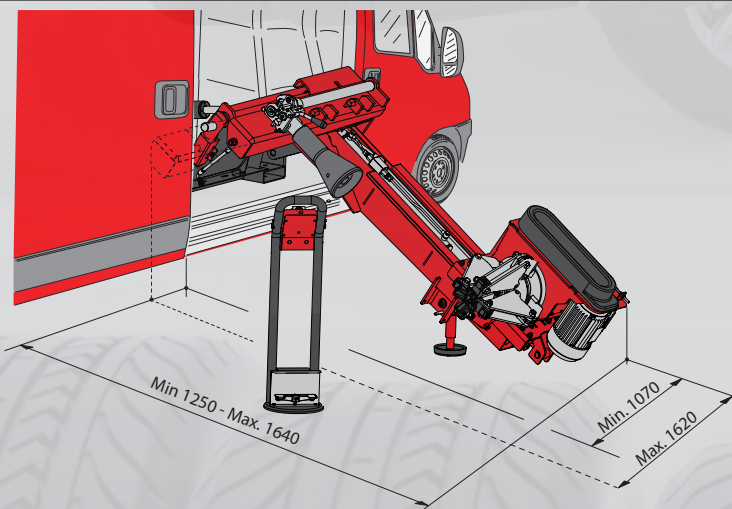

## Dimensioni Dimensions

Peso netto **450 kg**  
Net Weight **830 kg (with generator)**

Altezza soglia di carico furgone **450 - 1000 mm**  
Loading threshold height **18" - 40"**