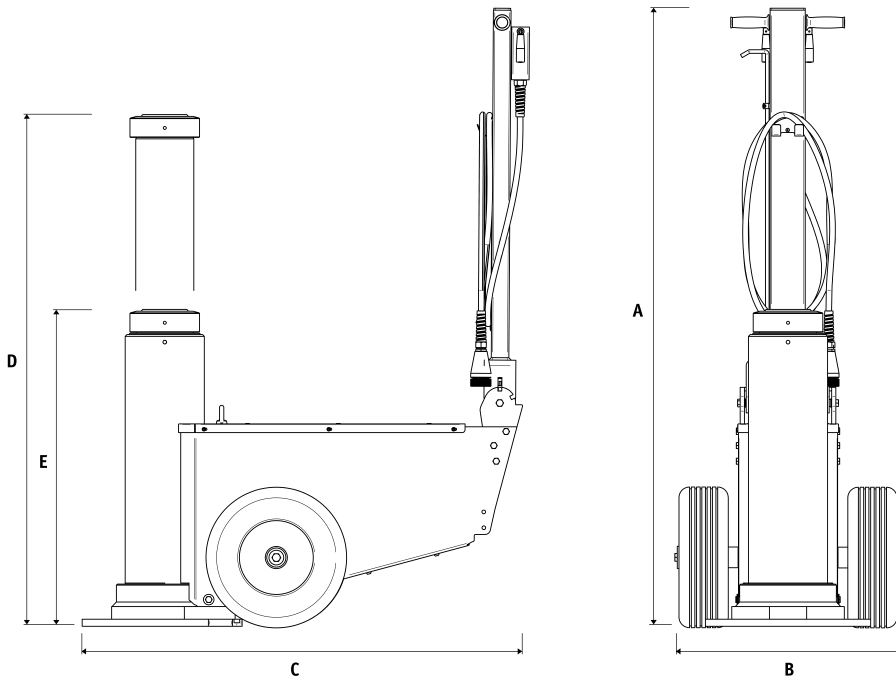

Dimensions - Dimensionali

A	1757 mm 69.2 in
B	620 mm 24.4 in
C	1253 mm 49.3 in
D	1455 mm 57.3 in
E	901 mm 35.5 in

Accessories - Accessori

Code
Codice

Description
Descrizione

A00789 Safety Blocks Kit
Kit Blocchi di Sicurezza

A06051 Extension Holder R
Portaprolunghe DX

A06052 Extension Holder L
Portaprolunghe SX

A02421 Extension
Prolunga
A:200mm B:55mm C:55mm

A02422 Extension
Prolunga
A:250mm B:55mm C:55mm

A02423 Extension
Prolunga
A:300mm B:55mm C:55mm

A04495 Tilting plate
Piatello basculante
A:77mm B:55mm

A00789

A06051

A06052

A02421

A02422

A02423

A04495