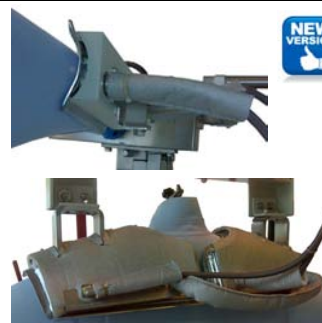

DVY 3 - Jobb és baloldali sliccelés vasalófej és vállrész vasalófej - Gőz fűtésű SR-3000/V esetén - elektromos fűtésű SR-3000/E esetén