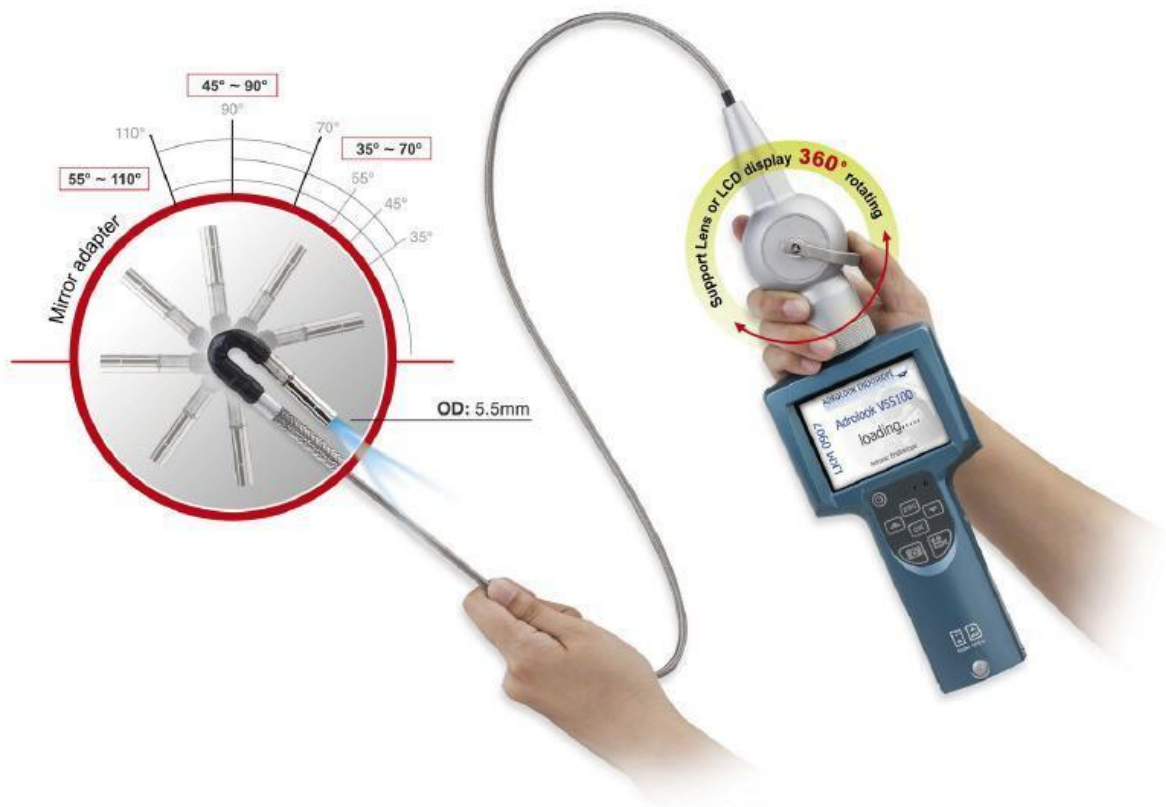

Adrolook

Ipari videó endoszkópok

B & K Components

Adrolook USB-szkóp

Az Adrolook USB-szkóp egy PC-hez csatlakozó eszköz, amellyel képeket és videókat készíthetünk szoftver segítségével a számítógépünkön.

3.9-25mm átmérőig, 0-30m hosszúságig az endoszkóp fejek széles választéka csatlakoztatható az eszközhöz, ezáltal a legkülönbözőbb alkalmazásokhoz használhatjuk, legyen az ipari, vagy gyártásbeli feladat.

Adrolook TV-szkóp

Az Adrolook Tv-szkóp egy igazán egyszerű-költséghatékony megoldás olyan gyártási folyamatokban ahol apró, nehezen hozzáférhető helyeken kell vizuális vizsgálatot végezni. Az eszköz, és a világítás külső táplálású, így csatlakoztatás után egyből videó jelent kapunk a kimeneten.

Adrolook X55100

Az ADRO-X55100 egy nagyon kényelmesen használható kézi vizsgáló endoszkóp egység. Zoomolhatóság, cserélhető akkumulátor és nagy felbontású színes kijelző jellemzi. Ajánljuk mindenkinek, akinek nem fontos, hogy képeket, és videókat tároljon el.

Adrolook V70000

Az új felső kategóriás videó endoszkópunk, beépített 7"-os kijelzővel 720x480-as felbontással komplex és tökéletes választás azoknak, akik helyszíni vizsgálatokat végeznek.

A hosszú akkumulátor üzemidő, könnyű kezelés, távirányító teszi igazán egyedülállóan használhatóvá ezt az eszközt, ráadásul az össze általunk forgalmazott endoszkóp fej csatlakoztatható hozzá. Színes képek, videók, közvetlenül tárolhatók SD kártyán, és azonnal visszanezhetők megjelenítőn, vagy USB porton keresztül a PC-re másolhatóak későbbi analízisre.