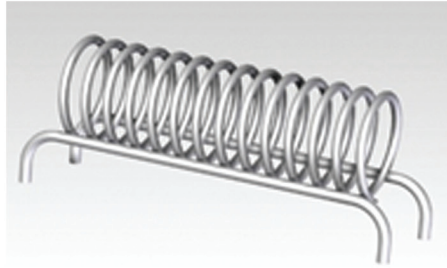

Kerékpártárolók, támaszok

Kerékpártárolók

WILNO 10