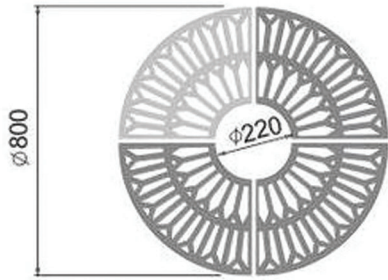

Faveremrácsok

Faveremrácsok

Faveremrács PA5