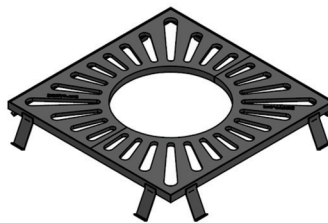

SOL favédő keret 3914.