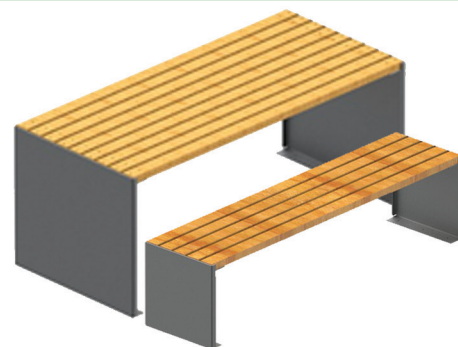

MODERN A ÉS TN