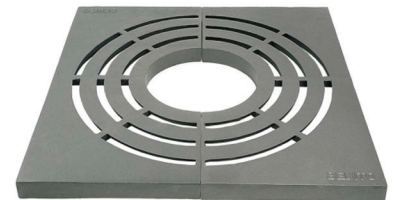

Taulat favédő keret 3912 típ.