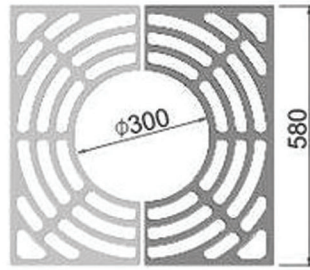

Faveremrács PA6