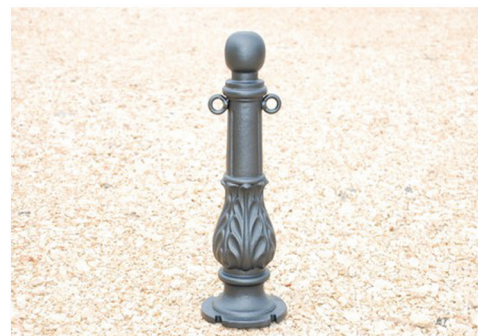

Forgalomterelők, információs táblák

Öntöttvas és fém pollerek

DALIA fém elhatároló oszlop 3852

Fém elhatároló oszlop 3901

Forgalomterelő Poller 950B1

Forgalomterelő, Poller,
Térelzáró 908.

Forgalomterelő, Poller,
Térelzáró 924-1