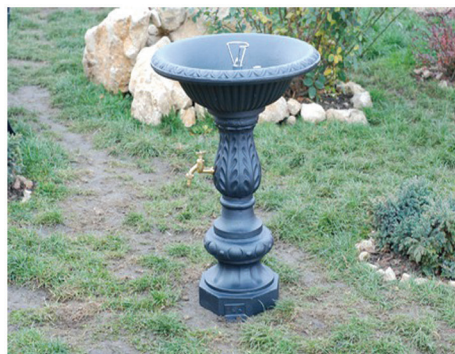

ZARGA öntöttvas ivókút

Ivókútjaink alapanyaga öntöttvas, acél, vagy alumínium öntvény, melyek hosszútávon ékesítik közterületeinket.