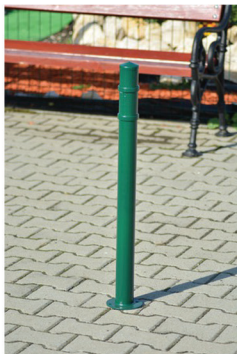

Forgalomterelő, Poller,
Térelzáró DEL-7.F