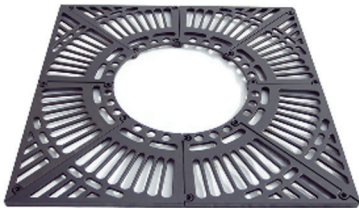

Öntöttvas faveremrács