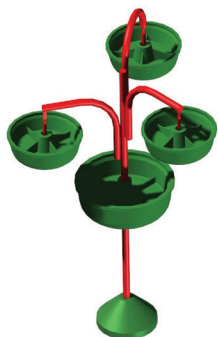

Virágedények

Műanyag virágtartók/Modern beton virágtartók

RPK-320 Virágfüzér