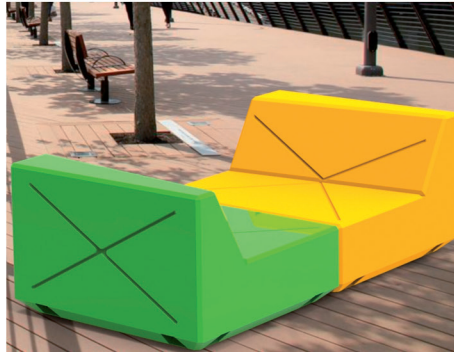

BALLON bútor