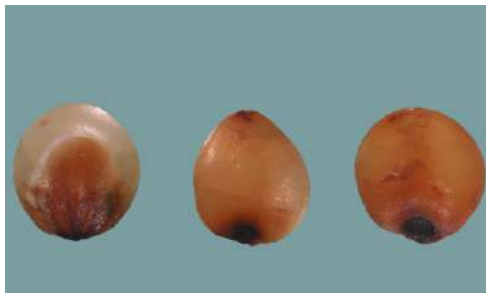

Sorghum - Gesond (witpit sorghum)  
Sorghum - Sound (white kernel sorghum)

Sorghum - Gesond (rooipit sorghum)  
Sorghum - Sound (red kernel sorghum)

Klas GM en GL - Ligte onderhuidlaag  
Class GM and GL - Light testa

Klas GM en GL - Donker onderhuidlaag  
Class GM and GL - Dark testa

Gebrekkige sorghum - Insekbeskadig  
Defective sorghum - Insect damaged

Gebrekkige sorghum - Ontkieming  
Defective sorghum - Germinating

Gebrekkige sorghum - Swambesmet  
Defective sorghum - Fungi infected

Ongedorste Sorghum  
Unthreshed Sorghum

Weergevlekte sorghum

Weather stained sorghum