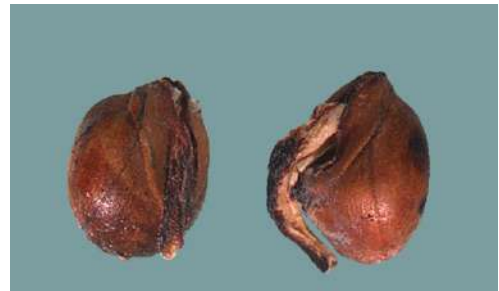

Sorghum - Gesond (witpit sorghum)  
Sorghum - Sound (white kernel sorghum)

Sorghum - Gesond (rooipit sorghum)  
Sorghum - Sound (red kernel sorghum)

Klas GM en GL - Ligte onderhuidlaag  
Class GM and GL - Light testa

Klas GM en GL - Donker onderhuidlaag  
Class GM and GL - Dark testa

Gebrekkige sorghum - Insekbeskadig  
Defective sorghum - Insect damaged

Gebrekkige sorghum - Ontkieming  
Defective sorghum - Germinating

Gebrekkige sorghum - Swambesmet  
Defective sorghum - Fungi infected

Ongedorste Sorghum  
Unthreshed Sorghum

Weergevlekte sorghum

Weather stained sorghum