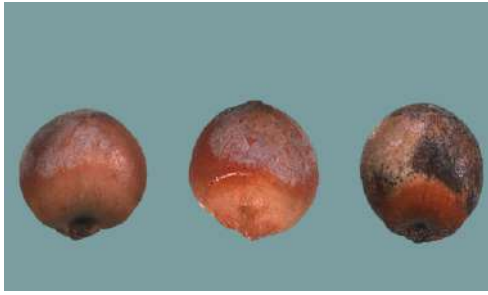

Sorghum - Gesond (witpit sorghum)  
Sorghum - Sound (white kernel sorghum)

Sorghum - Gesond (rooipit sorghum)  
Sorghum - Sound (red kernel sorghum)

Klas GM en GL - Ligte onderhuidlaag  
Class GM and GL - Light testa

Klas GM en GL - Donker onderhuidlaag  
Class GM and GL - Dark testa

Gebrekkige sorghum - Insekbeskadig  
Defective sorghum - Insect damaged

Gebrekkige sorghum - Ontkieming  
Defective sorghum - Germinating

Gebrekkige sorghum - Swambesmet  
Defective sorghum - Fungi infected

Ongedorste Sorghum  
Unthreshed Sorghum

Weergevlekte sorghum

Weather stained sorghum