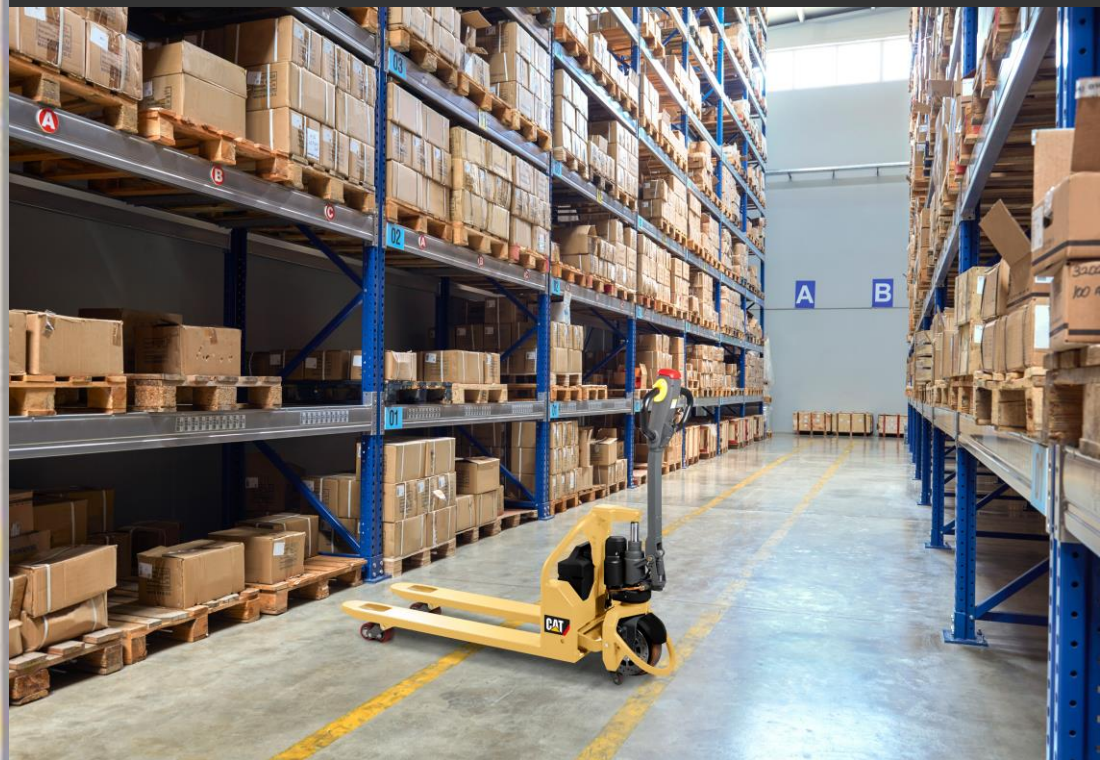

NÖVELJE TOVÁBB HATÉKONYSÁGÁT MÁSODIK AKKUMULÁTORRAL!